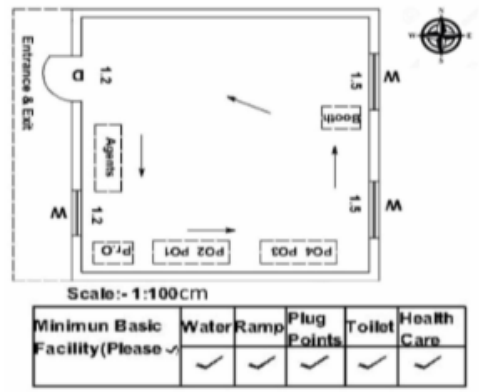

Google Map View

Polling Station Building Front View

Polling Station Front View

Cad View

Key MAP View

1 பெயர் : பழனிமாமன் கணவர் பெயர்: ஓதியப்ப கவுண்டர் வீட்டு எண் : 1 வயது : 79 பாலினம் : பெண் Photo is available	WFL1938836	2 பெயர் : சண்முகம் தந்தை பெயர்: ஓதியப்பகவுண்டர் வீட்டு எண் : 1 வயது : 46 பாலினம் : ஆண் Photo is available	KCF2442762	3 பெயர் : வித்யா கணவர் பெயர்: வெள்ளிங்கிரி வீட்டு எண் : 1 வயது : 36 பாலினம் : பெண் Photo is available	WFL2101939
4 பெயர் : கோவர்த்தினி தந்தை பெயர்: வேலுமணி வீட்டு எண் : 01 வயது : 24 பாலினம் : பெண் Photo is available	WFL2205391	5 பெயர் : பிரியா கணவர் பெயர்: ராமசாமி வீட்டு எண் : 1/2 வயது : 32 பாலினம் : பெண் Photo is available	WFL2109528	6 பெயர் : செந்தமிழ் பொ தந்தை பெயர்: பொன்னுசாமி வீட்டு எண் : 1/2 வயது : 24 பாலினம் : பெண் Photo is available	WFL2387389
7 பெயர் : கவி பிரியா பொ தந்தை பெயர்: பொன்னுசாமி வீட்டு எண் : 1/2 வயது : 23 பாலினம் : பெண் Photo is available	WFL2387298	8 பெயர் : தேவாத்தான் கணவர் பெயர்: பெருச்சி கவுண்டர் வீட்டு எண் : 2 வயது : 79 பாலினம் : பெண் Photo is available	WFL1938844	9 பெயர் : ராமக்காள் கணவர் பெயர்: கருப்புசாமி வீட்டு எண் : 2 வயது : 64 பாலினம் : பெண் Photo is available	WFL1938851
10 பெயர் : பழனிசாமி தந்தை பெயர்: பெரிச்சியண்ண கவுண்டர் வீட்டு எண் : 2 வயது : 47 பாலினம் : ஆண் Photo is available	KCF1322478	11 பெயர் : செல்வி கணவர் பெயர்: பழனிச்சாமி வீட்டு எண் : 2 வயது : 45 பாலினம் : பெண் Photo is available	KCF2444313	12 பெயர் : மெனகா கணவர் பெயர்: வெள்ளியங்கிரி வீட்டு எண் : 2A வயது : 42 பாலினம் : பெண் Photo is available	KCF2442986
13 பெயர் : மோகன் தந்தை பெயர்: பாலசுப்ரமணியன் வீட்டு எண் : 2ஏ வயது : 21 பாலினம் : ஆண் Photo is available	WFL2343424	14 பெயர் : பழனியப்பன் தந்தை பெயர்: ரங்கசாமி வீட்டு எண் : 3 வயது : 71 பாலினம் : ஆண் Photo is available	WFL1938869	15 பெயர் : பொங்கியண்ணன் தந்தை பெயர்: செல்லப்பகவுண்டர் வீட்டு எண் : 3 வயது : 68 பாலினம் : ஆண் Photo is available	WFL0575191
16 பெயர் : சுந்தரம்மாள் கணவர் பெயர்: பழனியப்பன் வீட்டு எண் : 3 வயது : 62 பாலினம் : பெண் Photo is available	WFL1938877	17 பெயர் : பூஷ்பவேணி கணவர் பெயர்: துரைசாமி வீட்டு எண் : 3 வயது : 59 பாலினம் : பெண் Photo is available	WFL1938885	18 பெயர் : கிட்டுசாமி தந்தை பெயர்: ராமன் வீட்டு எண் : 3 வயது : 52 பாலினம் : ஆண் Photo is available	WFL2101970
19 பெயர் : சேகர் தந்தை பெயர்: கருப்புசாமி வீட்டு எண் : 3 வயது : 49 பாலினம் : ஆண் Photo is available	KCF1180033	20 பெயர் : நவீன்ராஜா தந்தை பெயர்: செல்வன் வீட்டு எண் : 3 வயது : 26 பாலினம் : ஆண் Photo is available	WFL1184308	21 பெயர் : சே ஜகன் தந்தை பெயர்: க சேகர் வீட்டு எண் : 3/1 வயது : 19 பாலினம் : ஆண் Photo is available	WFL2492882
22 பெயர் : கவிதா கணவர் பெயர்: சேகர் வீட்டு எண் : 3A வயது : 43 பாலினம் : பெண் Photo is available	KCF3773900	23 பெயர் : ரங்கம்மாள் கணவர் பெயர்: கருப்பன் வீட்டு எண் : 4 வயது : 82 பாலினம் : பெண் Photo is available	WFL2101954	24 பெயர் : சிவக்குமார் தந்தை பெயர்: பழனியப்பன் வீட்டு எண் : 4 வயது : 44 பாலினம் : ஆண் Photo is available	KCF3773850
25 பெயர் : பழனிசாமி தந்தை பெயர்: நடராஜன் வீட்டு எண் : 4 வயது : 35 பாலினம் : ஆண் Photo is available	WFL0318246	26 பெயர் : தமிழரசு தந்தை பெயர்: பொன்னுசாமி வீட்டு எண் : 4 வயது : 23 பாலினம் : ஆண் Photo is available	WFL2272516	27 பெயர் : கோமதி ப கணவர் பெயர்: சிவகுமார் ப வீட்டு எண் : 4ஏ வயது : 35 பாலினம் : பெண் Photo is available	WFL2499689
28 பெயர் : வெள்ளியங்கிரி தந்தை பெயர்: செங்காளியப்பகவுண்டர் வீட்டு எண் : 5 வயது : 52 பாலினம் : ஆண் Photo is available	KCF3774478	29 பெயர் : சித்ரா கணவர் பெயர்: ஓவன் வீட்டு எண் : 5 வயது : 35 பாலினம் : பெண் Photo is available	WFL0683987	30 பெயர் : மாராத்தான் கணவர் பெயர்: செங்காளியப்பகவுண்டர் வீட்டு எண் : 5-5 வயது : 80 பாலினம் : பெண் Photo is available	KCF3049228