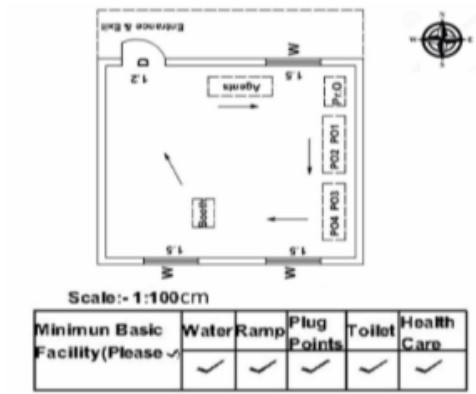

Google Map View

Polling Station Building Front View

Polling Station Front View

Cad View

Key MAP View

1 பெயர் : கோகிலா கணவர் பெயர் : ராமசாமி வீட்டு எண் : 1 வயது : 35 பாலினம் : பெண்	WFL2250033 Photo is available	2 பெயர் : பர்க்கிவி தந்தை பெயர் : சதீஷ் வீட்டு எண் : 1/9 வயது : 24 பாலினம் : பெண்	WFL2180289 Photo is available	3 பெயர் : நந்தினி தந்தை பெயர் : சண்முகம் வீட்டு எண் : 1/10 வயது : 24 பாலினம் : பெண்	WFL2022176 Photo is available
4 பெயர் : அருண் குமார் தந்தை பெயர் : சண்முகம் வீட்டு எண் : 1/110 வயது : 26 பாலினம் : ஆண்	WFL2105336 Photo is available	5 பெயர் : எப்சியா தந்தை பெயர் : எடிசன் வீட்டு எண் : 1-பீ வயது : 25 பாலினம் : பெண்	WFL2022218 Photo is available	6 பெயர் : புஷ்பாவதி கணவர் பெயர் : மோகனசுந்தரம் வீட்டு எண் : 2 வயது : 63 பாலினம் : பெண்	WFL1946078 Photo is available
7 பெயர் : முத்துலட்சுமி கணவர் பெயர் : மாரப்பன் வீட்டு எண் : 2 வயது : 56 பாலினம் : பெண்	WFL2242014 Photo is available	8 பெயர் : பிரிஜிதா தந்தை பெயர் : சாந்தன் வீட்டு எண் : 2/15 வயது : 26 பாலினம் : பெண்	WFL2205185 Photo is available	9 பெயர் : சீனிவாசன் தந்தை பெயர் : பெருமாள் வீட்டு எண் : 3-14 வயது : 50 பாலினம் : ஆண்	WFL2241990 Photo is available
10 பெயர் : வேணி கணவர் பெயர் : சீனிவாசன் வீட்டு எண் : 3-14 வயது : 40 பாலினம் : பெண்	WFL2242022 Photo is available	11 பெயர் : சந்தோஷ் பிரபு தந்தை பெயர் : சீனிவாசன் பெருமாள் வீட்டு எண் : 3/14 பண்ணாரி அம்மன் நகர் வயது : 22 பாலினம் : ஆண்	WFL2364859 Photo is available	12 பெயர் : கோபால்ராஜ் தந்தை பெயர் : அறிமுகம் வீட்டு எண் : 3/15 வயது : 40 பாலினம் : ஆண்	WFL2415503 Photo is available
13 பெயர் : வீணா தந்தை பெயர் : மணி வீட்டு எண் : 3ஏ வயது : 24 பாலினம் : பெண்	WFL2105385 Photo is available	14 பெயர் : உமாவதி தந்தை பெயர் : நல்லபன் வீட்டு எண் : 4 வயது : 52 பாலினம் : பெண்	WFL1184902 Photo is available	15 பெயர் : சாந்தி கணவர் பெயர் : பாபு வீட்டு எண் : 4 வயது : 52 பாலினம் : பெண்	WFL2240349 Photo is available
16 பெயர் : பூங்கொடி கணவர் பெயர் : காளியப்பன் வீட்டு எண் : 5 வயது : 51 பாலினம் : பெண்	KCF1322247 Photo is available	17 பெயர் : டேனியல் தந்தை பெயர் : பாபு வீட்டு எண் : 5 வயது : 25 பாலினம் : ஆண்	WFL1184803 Photo is available	18 பெயர் : பெய்ளி தந்தை பெயர் : பாபு வீட்டு எண் : 5 வயது : 24 பாலினம் : பெண்	WFL2205193 Photo is available
19 பெயர் : மகேஸ்வரி கணவர் பெயர் : செல்லியப்பன் வீட்டு எண் : 6 வயது : 64 பாலினம் : பெண்	WFL1946094 Photo is available	20 பெயர் : கோவிந்தராஜ் தந்தை பெயர் : நாராயணன் வீட்டு எண் : 6 வயது : 62 பாலினம் : ஆண்	KCF3050572 Photo is available	21 பெயர் : வடிவேல் தந்தை பெயர் : செல்லியப்பன் வீட்டு எண் : 6 வயது : 47 பாலினம் : ஆண்	KCF1322544 Photo is available
22 பெயர் : யசோதா கணவர் பெயர் : வடிவேல் வீட்டு எண் : 6 வயது : 46 பாலினம் : பெண்	KCF1322536 Photo is available	23 பெயர் : சதீஸ் தந்தை பெயர் : செல்லியப்பன் வீட்டு எண் : 6 வயது : 46 பாலினம் : ஆண்	KCF1322866 Photo is available	24 பெயர் : பூர்ணிமா கணவர் பெயர் : எட்வின் வீட்டு எண் : 6 வயது : 37 பாலினம் : பெண்	WFL2240364 Photo is available
25 பெயர் : பூநீராம் தந்தை பெயர் : வடிவேல் வீட்டு எண் : 6 வயது : 22 பாலினம் : ஆண்	WFL2274090 Photo is available	26 பெயர் : பழனிச்சாமி தந்தை பெயர் : மாருச்சாமி வீட்டு எண் : 6A வயது : 50 பாலினம் : ஆண்	KCF3833324 Photo is available	27 பெயர் : கருப்புசாமி தந்தை பெயர் : கொண்டப்பன் வீட்டு எண் : 6A வயது : 47 பாலினம் : ஆண்	KCF1180306 Photo is available
28 பெயர் : தியாகராஜன் தந்தை பெயர் : சுப்பிரமணியம் வீட்டு எண் : 7 வயது : 52 பாலினம் : ஆண்	WFL2148591 Photo is available	29 பெயர் : லட்சுமி கணவர் பெயர் : சுப்பிரமணியம் வீட்டு எண் : 8-1 வயது : 49 பாலினம் : பெண்	WFL0576041 Photo is available	30 பெயர் : மதுபாலா தந்தை பெயர் : வடிவேல் வீட்டு எண் : 9/6 வயது : 25 பாலினம் : பெண்	WFL2105401 Photo is available