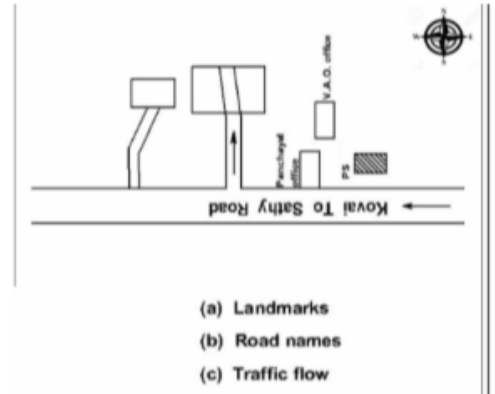

Cad View

Key MAP View