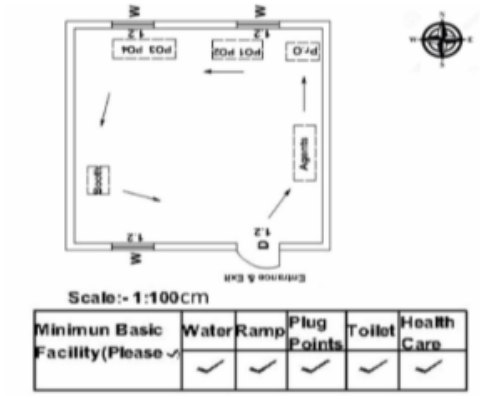

Google Map View

Polling Station Building Front View

Polling Station Front View

Cad View

Key MAP View

1 பெயர் : சாமிநாதன் தந்தை பெயர்: பழனியப்பநாயக்கர் வீட்டு எண் : 1 வயது : 73 பாலினம் : ஆண் Photo is available	WFL1955475	2 பெயர் : பத்மினி கணவர் பெயர்: சாமிநாதன் வீட்டு எண் : 1 வயது : 68 பாலினம் : பெண் Photo is available	WFL1955483	3 பெயர் : விங்கநாயக்கர் தந்தை பெயர்: சுப்பிரமணி வீட்டு எண் : 1 வயது : 60 பாலினம் : ஆண் Photo is available	WFL0056515
4 பெயர் : ராஜேஷ்வரி கணவர் பெயர்: விங்கநாயக்கர் வீட்டு எண் : 1 வயது : 58 பாலினம் : பெண் Photo is available	WFL0056523	5 பெயர் : பூசாந்தி கணவர் பெயர்: ராஜ்குமார் வீட்டு எண் : 1 வயது : 53 பாலினம் : பெண் Photo is available	KCF1388750	6 பெயர் : ராஜ்குமார் தந்தை பெயர்: சாமிநாதன் வீட்டு எண் : 1 வயது : 52 பாலினம் : ஆண் Photo is available	WFL1955491
7 பெயர் : நாகராஜ் தந்தை பெயர்: ராமநாயக்கர் வீட்டு எண் : 1 வயது : 47 பாலினம் : ஆண் Photo is available	WFL2234680	8 பெயர் : கலாமணி கணவர் பெயர்: நாகராஜ் வீட்டு எண் : 1 வயது : 42 பாலினம் : பெண் Photo is available	WFL2234706	9 பெயர் : வெங்கடாச்சலம் நா தந்தை பெயர்: நாகராஜ் வீட்டு எண் : 1 வயது : 21 பாலினம் : ஆண் Photo is available	WFL2367126
10 பெயர் : விக்கேஷ் நா தந்தை பெயர்: நாகராஜ் வீட்டு எண் : 1 வயது : 20 பாலினம் : ஆண் Photo is available	WFL2454874	11 பெயர் : கார்த்திகை பாலன் ராஜ்குமார் பீஜ் தந்தை பெயர்: ராஜ்குமார் பீஜ் ராஜ்குமார் பீஜ் வீட்டு எண் : 1 வயது : 19 பாலினம் : ஆண் Photo is available	WFL2504884	12 பெயர் : சரோஜா கணவர் பெயர்: சாமிநாதன் வீட்டு எண் : 1A வயது : 74 பாலினம் : பெண் Photo is available	KCF1408707
13 பெயர் : ரமேஷ் தந்தை பெயர்: சாமிநாதன் வீட்டு எண் : 1A வயது : 60 பாலினம் : ஆண் Photo is available	KCF1388800	14 பெயர் : சுரேஷ் தந்தை பெயர்: சாமிநாதன் வீட்டு எண் : 1A வயது : 54 பாலினம் : ஆண் Photo is available	KCF1388818	15 பெயர் : இளமதி கணவர் பெயர்: சுரேஷ் வீட்டு எண் : 1A வயது : 45 பாலினம் : பெண் Photo is available	KCF1388826
16 பெயர் : வெள்ளிங்கிரி தந்தை பெயர்: தேசிங்குராஜன் வீட்டு எண் : 1A வயது : 27 பாலினம் : ஆண் Photo is available	WFL1076892	17 பெயர் : வா சு ரித்திகாபுர் தந்தை பெயர்: சுரேஷ் வீட்டு எண் : 1 ஏ வயது : 20 பாலினம் : பெண் Photo is available	WFL2376697	18 பெயர் : ரேவதி கணவர் பெயர்: நடராசன் வீட்டு எண் : 2 வயது : 59 பாலினம் : பெண் Photo is available	WFL1955509
19 பெயர் : அரவிந்த் தந்தை பெயர்: நடராஜ் வீட்டு எண் : 2 வயது : 36 பாலினம் : ஆண் Photo is available	WFL0056549	20 பெயர் : வனிதா கணவர் பெயர்: ராஜேந்தரன் வீட்டு எண் : 2 வயது : 30 பாலினம் : பெண் Photo is available	WFL1220508	21 பெயர் : நடராஜ் தந்தை பெயர்: ரங்கநாயக்கர் வீட்டு எண் : 3 வயது : 71 பாலினம் : ஆண் Photo is available	KCF3052099
22 பெயர் : ரதிமாலா கணவர் பெயர்: நடராஜ் வீட்டு எண் : 3 வயது : 67 பாலினம் : பெண் Photo is available	KCF1388743	23 பெயர் : பழனிச்சாமி தந்தை பெயர்: சுப்பநாயக்கர் வீட்டு எண் : 3 வயது : 67 பாலினம் : ஆண் Photo is available	WFL1955517	24 பெயர் : பரிமளா கணவர் பெயர்: பழனிச்சாமி வீட்டு எண் : 3 வயது : 61 பாலினம் : பெண் Photo is available	WFL1955525
25 பெயர் : மகேந்திரன் தந்தை பெயர்: நடராஜ் வீட்டு எண் : 3 வயது : 46 பாலினம் : ஆண் Photo is available	KCF1408731	26 பெயர் : பிரியா கணவர் பெயர்: பிரதீப் வீட்டு எண் : 3 வயது : 34 பாலினம் : பெண் Photo is available	WFL1185339	27 பெயர் : ரவிச்சந்திரன் தந்தை பெயர்: ரங்கசாமி வீட்டு எண் : 3/139,நாயக்கர் புதூர் வயது : 57 பாலினம் : ஆண் Photo is available	WFL1956937
28 பெயர் : மேகலா ர தந்தை பெயர்: ரவிச்சந்திரன் வீட்டு எண் : 3/139,நாயக்கர் புதூர் வயது : 25 பாலினம் : பெண் Photo is available	WFL2229755	29 பெயர் : ராஜா ர தந்தை பெயர்: ரவிச்சந்திரன் வீட்டு எண் : 3/139,நாயக்கர் புதூர் வயது : 23 பாலினம் : ஆண் Photo is available	WFL2229714	30 பெயர் : வனஜா கணவர் பெயர்: பழனிச்சாமி வீட்டு எண் : 4 வயது : 70 பாலினம் : பெண் Photo is available	WFL1955566