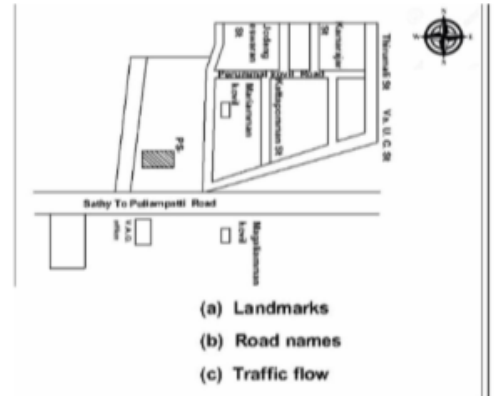

Cad View

Key MAP View