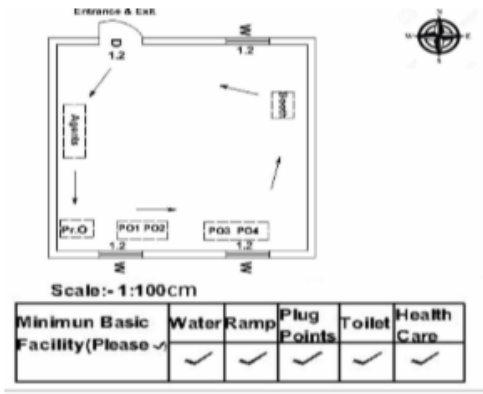

Google Map View

Polling Station Building Front View

Polling Station Front View

Cad View

Key MAP View

1 பெயர் : ஈஸ்வரி கணவர் பெயர் : கண்ணன் வீட்டு எண் : 0 வயது : 44 பாலினம் : பெண் Photo is available WFL1138007	2 பெயர் : சின்னமமாள் கணவர் பெயர் : குப்புசாமி வீட்டு எண் : 1 வயது : 75 பாலினம் : பெண் Photo is available WFL0685537	3 பெயர் : சின்னசாமி தந்தை பெயர் : தொட்ட நாயக்கர் வீட்டு எண் : 1 வயது : 59 பாலினம் : ஆண் Photo is available WFL1852961
4 பெயர் : கஸ்தூரி கணவர் பெயர் : சின்னசாமி வீட்டு எண் : 1 வயது : 56 பாலினம் : பெண் Photo is available WFL1852979	5 பெயர் : யராணயிமமர்ள் கணவர் பெயர் : பழனிசாமி வீட்டு எண் : 1 வயது : 44 பாலினம் : பெண் Photo is available WFL1864867	6 பெயர் : பாரதி ரா கணவர் பெயர் : மணிகண்டன் வீட்டு எண் : 01 வயது : 26 பாலினம் : பெண் Photo is available WFL2541746
7 பெயர் : இளங்கோவன் தந்தை பெயர் : சின்னபழனிச்சாமி வீட்டு எண் : 1/238 வயது : 43 பாலினம் : ஆண் Photo is available KCF2352920	8 பெயர் : மணிகண்டன் தந்தை பெயர் : முருகன் வீட்டு எண் : 1A வயது : 32 பாலினம் : ஆண் Photo is available WFL0792259	9 பெயர் : ராமாத்தாள் கணவர் பெயர் : பழனிச்சாமி வீட்டு எண் : 1e வயது : 52 பாலினம் : பெண் Photo is available WFL0792366
10 பெயர் : சோபனா கணவர் பெயர் : விஜயன் வீட்டு எண் : 1e வயது : 45 பாலினம் : பெண் Photo is available WFL0792317	# 11 பெயர் : சேகர் மாதன் தந்தை பெயர் : மாதன் வீட்டு எண் : 1E வயது : 44 பாலினம் : ஆண் Photo is available WFL0792291	12 பெயர் : ரகுநாதன் தந்தை பெயர் : பொன்னுசாமி வீட்டு எண் : 1e வயது : 36 பாலினம் : ஆண் Photo is available WFL0792341
13 பெயர் : மஞ்சனா கணவர் பெயர் : வேலுச்சாமி வீட்டு எண் : 1e வயது : 32 பாலினம் : பெண் Photo is available WFL0792325	14 பெயர் : செல்வன் தந்தை பெயர் : சின்ராஜ் வீட்டு எண் : 1e வயது : 32 பாலினம் : ஆண் Photo is available WFL0792374	15 பெயர் : சரஸ்வதி கணவர் பெயர் : சின்ராஜ் வீட்டு எண் : 1இ/38 வயது : 46 பாலினம் : பெண் Photo is available WFL2037257
16 பெயர் : துரைசாமி தந்தை பெயர் : பழனியப்பன் வீட்டு எண் : 2 வயது : 77 பாலினம் : ஆண் Photo is available WFL1852987	17 பெயர் : சகுந்தலா கணவர் பெயர் : துரைசாமி வீட்டு எண் : 2 வயது : 73 பாலினம் : பெண் Photo is available WFL1852995	18 பெயர் : மகேந்திரன் தந்தை பெயர் : துரைசாமி வீட்டு எண் : 2 வயது : 41 பாலினம் : ஆண் Photo is available KCF2348969
19 பெயர் : காளியம்மாள் கணவர் பெயர் : ராமசாமி வீட்டு எண் : 2-349a வயது : 75 பாலினம் : பெண் Photo is available WFL0967315	20 பெயர் : பழனிசாமி தந்தை பெயர் : சின்னப்பழனியப்பன் வீட்டு எண் : 3 வயது : 49 பாலினம் : ஆண் Photo is available WFL1853019	21 பெயர் : நந்தினி கணவர் பெயர் : பழனிச்சாமி வீட்டு எண் : 3 வயது : 34 பாலினம் : பெண் Photo is available WFL0792416
22 பெயர் : தேவயானி கணவர் பெயர் : கோபால் வீட்டு எண் : 3-1 வயது : 27 பாலினம் : பெண் Photo is available WFL1185883	23 பெயர் : உமாமகேஸ்வரன் தந்தை பெயர் : வெற்றிவேல் வீட்டு எண் : 3-3 வயது : 51 பாலினம் : ஆண் Photo is available WFL0692806	24 பெயர் : ஆனந்தி கணவர் பெயர் : உமாமகேஸ்வரன் வீட்டு எண் : 3-3 வயது : 47 பாலினம் : பெண் Photo is available WFL0692814
25 பெயர் : அஷ்வின் குமார் தந்தை பெயர் : உமா மகேஸ்வரன் வீட்டு எண் : 3-3 வயது : 23 பாலினம் : ஆண் Photo is available WFL2158137	26 பெயர் : அரவிந்த் குமார் தந்தை பெயர் : உமாமகேஸ்வரன் வீட்டு எண் : 3-3 வயது : 21 பாலினம் : ஆண் Photo is available WFL2416782	27 பெயர் : சந்திரன் தந்தை பெயர் : நஞ்ச நாயக்கர் வீட்டு எண் : 3A வயது : 64 பாலினம் : ஆண் Photo is available WFL1853027
28 பெயர் : ஆனந்தராஜ் தந்தை பெயர் : சின்னப்பழனியப்பன் வீட்டு எண் : 3B வயது : 55 பாலினம் : ஆண் Photo is available WFL1853035	29 பெயர் : தனராஜ் தந்தை பெயர் : ரங்க நாயக்கர் வீட்டு எண் : 4 வயது : 51 பாலினம் : ஆண் Photo is available WFL1855998	30 பெயர் : மகேஸ்வரன் தந்தை பெயர் : ரங்க நாயக்கர் வீட்டு எண் : 4 வயது : 48 பாலினம் : ஆண் Photo is available WFL1856004