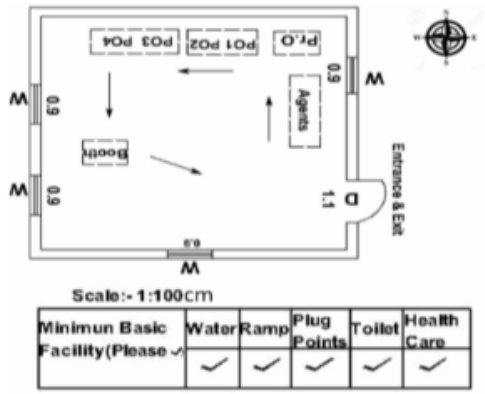

Google Map View

Polling Station Building Front View

Polling Station Front View

Cad View

Key MAP View

1 பெயர் : ராஜலட்சுமி ம கணவர் பெயர் : விஸ்வாந்த் வீட்டு எண் : 0 வயது : 23 பாலினம் : பெண் Photo is available	WFL2357168	2 பெயர் : ராஜம் கணவர் பெயர் : ராமசாமி வீட்டு எண் : 1 வயது : 63 பாலினம் : பெண் Photo is available	WFL0578187	3 பெயர் : செந்தில்குமார் தந்தை பெயர் : கண்ணப்பன் வீட்டு எண் : 1 வயது : 53 பாலினம் : ஆண் Photo is available	WFL1882810
4 பெயர் : அலமேலு கணவர் பெயர் : செந்தில்குமார் வீட்டு எண் : 1 வயது : 50 பாலினம் : பெண் Photo is available	WFL1882828	5 பெயர் : ரமேஷ் தந்தை பெயர் : கண்ணப்பன் வீட்டு எண் : 1 வயது : 45 பாலினம் : ஆண் Photo is available	KCF2350684	6 பெயர் : மல்லிகா கணவர் பெயர் : ரமேஷ் வீட்டு எண் : 1 வயது : 39 பாலினம் : பெண் Photo is available	WFL0872424
7 பெயர் : பொன்மணி கணவர் பெயர் : மணிகண்டன் வீட்டு எண் : 1 வயது : 39 பாலினம் : பெண் Photo is available	WFL1077221	8 பெயர் : சமதி கணவர் பெயர் : தங்கராஜ் வீட்டு எண் : 1 வயது : 37 பாலினம் : பெண் Photo is available	WFL2411635	9 பெயர் : ஹேமலதா ரா கணவர் பெயர் : ராமச்சந்திரன் வீட்டு எண் : 1 வயது : 33 பாலினம் : பெண் Photo is available	WFL2531333
10 பெயர் : நீலாம்பாள் கணவர் பெயர் : பொன்னுசாமி வீட்டு எண் : 1-2 வயது : 38 பாலினம் : பெண் Photo is available	WFL0224634	11 பெயர் : ராமசந்திரன் தந்தை பெயர் : கிட்டான் வீட்டு எண் : 1-2 வயது : 35 பாலினம் : ஆண் Photo is available	WFL0224493	12 பெயர் : சபா தந்தை பெயர் : குருசாமி வீட்டு எண் : 1E வயது : 40 பாலினம் : பெண் Photo is available	WFL0091868
13 பெயர் : நந்தினி கணவர் பெயர் : சின்னப்பன் வீட்டு எண் : 2 வயது : 34 பாலினம் : பெண் Photo is available	WFL0446989	14 பெயர் : பிரனேஷ் குமார் தந்தை பெயர் : செந்தில் குமார் வீட்டு எண் : 2 வயது : 29 பாலினம் : ஆண் Photo is available	WFL2256964	15 பெயர் : கோகிலா கணவர் பெயர் : வெள்ளிகிரி வீட்டு எண் : 2 வயது : 27 பாலினம் : பெண் Photo is available	WFL2366003
16 பெயர் : சவிதா கணவர் பெயர் : பிரனேஷ் குமார் வீட்டு எண் : 2 வயது : 22 பாலினம் : பெண் Photo is available	WFL2278299	17 பெயர் : கௌசல்யா தந்தை பெயர் : சின்னப்பன் வீட்டு எண் : 2ஏ வயது : 29 பாலினம் : பெண் Photo is available	WFL1186436	18 பெயர் : செல்வி கணவர் பெயர் : துரைசாமி வீட்டு எண் : 3 வயது : 34 பாலினம் : பெண் Photo is available	WFL0578872
19 பெயர் : துளசிமணி தந்தை பெயர் : ஈஸ்வரன் வீட்டு எண் : 3ஏ வயது : 20 பாலினம் : பெண் Photo is available	WFL2437614	20 பெயர் : கார்த்திகேயன் தந்தை பெயர் : ராஜேந்திரன் வீட்டு எண் : 4 வயது : 28 பாலினம் : ஆண் Photo is available	WFL0967877	21 பெயர் : ராமசாமி தந்தை பெயர் : லட்சுமணன் வீட்டு எண் : 5 வயது : 68 பாலினம் : ஆண் Photo is available	WFL1882836
22 பெயர் : சாந்தி கணவர் பெயர் : ராமசாமி வீட்டு எண் : 5 வயது : 62 பாலினம் : பெண் Photo is available	WFL1882844	23 பெயர் : மூர்த்தி தந்தை பெயர் : சின்னசாமி வீட்டு எண் : 5 வயது : 42 பாலினம் : ஆண் Photo is available	WFL0872499	24 பெயர் : சிவகாமி கணவர் பெயர் : மூர்த்தி வீட்டு எண் : 5 வயது : 36 பாலினம் : பெண் Photo is available	WFL0578880
25 பெயர் : ராஜேந்திரன் தந்தை பெயர் : லட்சுமணன் வீட்டு எண் : 5A வயது : 57 பாலினம் : ஆண் Photo is available	WFL1882869	26 பெயர் : கண்ணம்மாள் கணவர் பெயர் : ஆனந்தன் வீட்டு எண் : 5A வயது : 52 பாலினம் : பெண் Photo is available	WFL1882877	27 பெயர் : ஆறுமுகம் தந்தை பெயர் : லட்சுமணன் வீட்டு எண் : 5A வயது : 51 பாலினம் : ஆண் Photo is available	WFL1882885
28 பெயர் : வசந்தா கணவர் பெயர் : ஆறுமுகம் வீட்டு எண் : 5B வயது : 49 பாலினம் : பெண் Photo is available	KCF2352326	29 பெயர் : ரேவதி கணவர் பெயர் : சுரேஷ் வீட்டு எண் : 5பி வயது : 27 பாலினம் : பெண் Photo is available	WFL1186337	30 பெயர் : ராமசாமி தந்தை பெயர் : ராமயோபன் வீட்டு எண் : 5C வயது : 72 பாலினம் : ஆண் Photo is available	WFL1882893