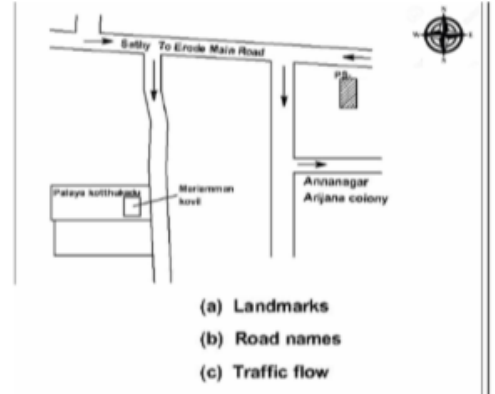

Cad View

Key MAP View