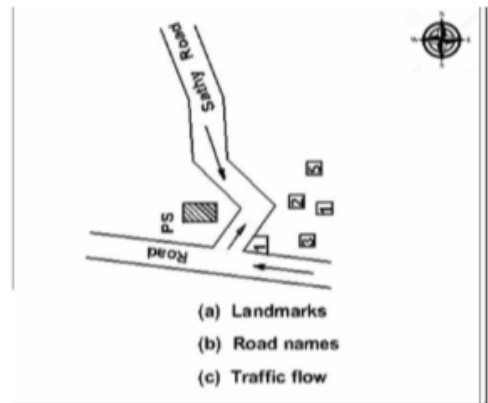

Cad View

Key MAP View