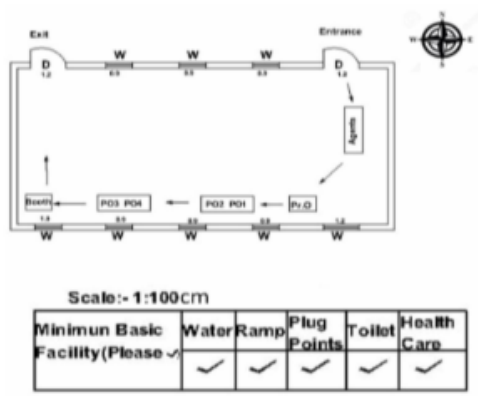

Google Map View

Polling Station Building Front View

Polling Station Front View

Cad View

Key MAP View

1 பெயர் : மாராயாள் கணவர் பெயர்: நடராஜன் வீட்டு எண் : 1 வயது : 82 பாலினம் : பெண்	KCF3791878 Photo is available	2 பெயர் : சேகர் தந்தை பெயர்: சுப்பையாஆசாரி வீட்டு எண் : 1 வயது : 63 பாலினம் : ஆண்	WFL0226274 Photo is available	3 பெயர் : பழனிச்சாமி தந்தை பெயர்: ஓதியப்பகவுண்டர் வீட்டு எண் : 1 வயது : 57 பாலினம் : ஆண்	KCF1370303 Photo is available
4 பெயர் : சுலேச்சனா கணவர் பெயர்: சேகர் வீட்டு எண் : 1 வயது : 56 பாலினம் : பெண்	WFL0226639 Photo is available	5 பெயர் : ஈஸ்வரி பாமணகவுண்டர் கணவர் பெயர்: பாமணகவுண்டர் வீட்டு எண் : 1 வயது : 55 பாலினம் : பெண்	WFL0907691 Photo is available	6 பெயர் : தனபால் தந்தை பெயர்: நடராஜ் வீட்டு எண் : 1 வயது : 51 பாலினம் : ஆண்	WFL0225599 Photo is available
7 பெயர் : தேவி கணவர் பெயர்: பழனிச்சாமி வீட்டு எண் : 1 வயது : 47 பாலினம் : பெண்	KCF1287168 Photo is available	8 பெயர் : லைலா பாணு தந்தை பெயர்: ஜபருல்லாகான் வீட்டு எண் : 1 வயது : 43 பாலினம் : பெண்	WFL0409375 Photo is available	9 பெயர் : லாவண்யா கணவர் பெயர்: தனபால் வீட்டு எண் : 1 வயது : 39 பாலினம் : பெண்	WFL0226191 Photo is available
10 பெயர் : பார்த்திபன் தந்தை பெயர்: குழந்தைவேலு வீட்டு எண் : 1 வயது : 35 பாலினம் : ஆண்	WFL0225672 Photo is available	11 பெயர் : கலைவாணி தந்தை பெயர்: சேகர் வீட்டு எண் : 1 வயது : 34 பாலினம் : பெண்	WFL0873133 Photo is available	12 பெயர் : சங்கீதா தந்தை பெயர்: பழனிச்சாமி வீட்டு எண் : 1 வயது : 29 பாலினம் : பெண்	WFL0872879 Photo is available
13 பெயர் : லீலா தந்தை பெயர்: பழனிச்சாமி வீட்டு எண் : 1 வயது : 28 பாலினம் : பெண்	WFL0998583 Photo is available	# 14 பெயர் : மனோஜ் சி தந்தை பெயர்: சிவராஜ் வீட்டு எண் : 1-2 வயது : 29 பாலினம் : ஆண்	WFL0872853 Photo is available	15 பெயர் : பாபு தந்தை பெயர்: சாகுல்துமீது வீட்டு எண் : 1-53 வயது : 44 பாலினம் : ஆண்	WFL0226803 Photo is available
16 பெயர் : சந்தோஷ் குமார் தந்தை பெயர்: பழனிச்சாமி வீட்டு எண் : 1/96 வயது : 23 பாலினம் : ஆண்	WFL2204766 Photo is available	17 பெயர் : ஸ்ரீபிரியா தந்தை பெயர்: பழனிச்சாமி வீட்டு எண் : 1/167 வயது : 37 பாலினம் : பெண்	WFL0226050 Photo is available	18 பெயர் : சண்முகம் தந்தை பெயர்: கருப்பன் வீட்டு எண் : 1இ வயது : 67 பாலினம் : ஆண்	WFL2245033 Photo is available
19 பெயர் : செந்தில் குமாரி கணவர் பெயர்: சண்முகம் வீட்டு எண் : 1இ வயது : 57 பாலினம் : பெண்	WFL2245041 Photo is available	20 பெயர் : குப்புசாமி தந்தை பெயர்: ரங்கன் வீட்டு எண் : 2 வயது : 48 பாலினம் : ஆண்	KCF1285279 Photo is available	21 பெயர் : வள்ளி கணவர் பெயர்: குப்புசாமி வீட்டு எண் : 2 வயது : 44 பாலினம் : பெண்	KCF1285436 Photo is available
22 பெயர் : சரவணன் தந்தை பெயர்: மாரிமுத்து வீட்டு எண் : 2 வயது : 28 பாலினம் : ஆண்	WFL1077551 Photo is available	23 பெயர் : சாவித்திரி கணவர் பெயர்: குப்புசாமி வீட்டு எண் : 2 வயது : 26 பாலினம் : பெண்	WFL1209790 Photo is available	24 பெயர் : பாலசுப்பிரமணியன் தந்தை பெயர்: மணி வீட்டு எண் : 2-40 வயது : 48 பாலினம் : ஆண்	WFL0225573 Photo is available
25 பெயர் : நாகரத்தினம் கணவர் பெயர்: ஆறுமுகம் வீட்டு எண் : 2-85 வயது : 61 பாலினம் : பெண்	WFL0226829 Photo is available	26 பெயர் : ராமகுமார் தந்தை பெயர்: நடேசன் வீட்டு எண் : 2-154 வயது : 41 பாலினம் : ஆண்	WFL0319764 Photo is available	27 பெயர் : கீர்த்திகா ம கணவர் பெயர்: செண்பகராஜா வீட்டு எண் : 2/154ஏ வயது : 35 பாலினம் : பெண்	WFL1138189 Photo is available
28 பெயர் : பிரபாகரன் தந்தை பெயர்: செளந்தரராஜன் வீட்டு எண் : 2-160 வயது : 42 பாலினம் : ஆண்	KCF1384650 Photo is available	29 பெயர் : கருணாம்பிகை கணவர் பெயர்: மாரிமுத்து வீட்டு எண் : 2-172 வயது : 54 பாலினம் : பெண்	WFL0409342 Photo is available	30 பெயர் : ஸ்ரீ நித்யா தங்கவேல் கணவர் பெயர்: வட்சுமணகுமார் வீட்டு எண் : 2 மேற்கு வீதி வயது : 26 பாலினம் : பெண்	WFL2451029 Photo is available