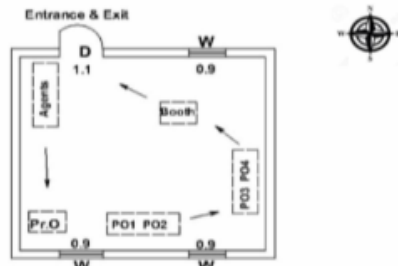

### 3. வாக்குச் சாவடியின் விவரங்கள்

<p><b>வாக்குச் சாவடியின் எண் மற்றும் பெயர் :</b></p> <p>303 - அரசு பெண்கள் மேல்நிலை பள்ளி, திம்மையன்புதூர், அரியப்பம்பாளையம்-638402</p> <p><b>வாக்குச் சாவடியின் முகவரி :</b></p> <p>அரசினர் பெண்கள் மேல்நிலைப் பள்ளி, வடக்கு பார்த்த கட்டிடம் இடது பக்கம் அறை எண்-22, திம்மையன்புதூர் அரியப்பம்பாளையம்-638402</p>	<p><b>வாக்குச் சாவடியின் வகைப்பாடு (ஆண்/பெண்/பொது)</b></p> <p><b>துணை வாக்குச் சாவடிகளின் எண்ணிக்கை</b></p> <p style="text-align: center;">:</p>	<p><b>பொது</b></p> <p style="font-size: 24px; font-weight: bold;">0</p>
--	--	---

Google Map View

Polling Station Building Front View

Polling Station Front View

Cad View

Key MAP View

Minimum Basic Facility(Please)	Water	Ramp	Plug Points	Toilet	Health Care
✓	✓	✓	✓	✓	✓

- (a) Landmarks
- (b) Road names
- (c) Traffic flow