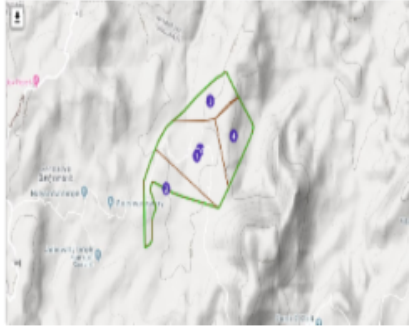

## 2. பாகத்தின் விவரங்கள் மற்றும் வாக்குச்சாவடிக்கான பரப்பளவு

<b>இந்த பாகத்தில், பாகத்தின் கீழ் வரும் பிரிவின் எண் மற்றும் பெயர்</b>															
1-திங்களுர் (வ.கி) கேர்மாளம் (ஊ)வார்டு 1, பூதாளபுரம் 2-திங்களுர்(வ.கி) கேர்மாளம் (ஊ)வார்டு 1, தலுதி 3-திங்களுர் (வ.கி) கேர்மாளம் (ஊ)வார்டு 1, ஒருத்தி 4-திங்களுர்(வ.கி) கேர்மாளம் (ஊ)வார்டு 1, வி.எம்.தொட்டி	<table style="width: 100%; border-collapse: collapse;"> <tr> <td style="width: 60%;">முக்கிய நகரம்/கிராமம் வார்டு</td> <td style="width: 40%;">: திங்களுர்</td> </tr> <tr> <td>அஞ்சல் அலுவலகம்</td> <td>: சத்தியமங்கலம்</td> </tr> <tr> <td>காவல் நிலையம்</td> <td>: ஆசனூர்</td> </tr> <tr> <td>பஞ்சாயத்து வட்டம்</td> <td>: திங்களுர்</td> </tr> <tr> <td>கோட்டம்</td> <td>: சத்தியமங்கலம்</td> </tr> <tr> <td>மாவட்டம்</td> <td>: கோபிசெட்டிபாளையம்</td> </tr> <tr> <td>அஞ்சல் குறியீட்டு எண்</td> <td>: ஈரோடு : 638401</td> </tr> </table>	முக்கிய நகரம்/கிராமம் வார்டு	: திங்களுர்	அஞ்சல் அலுவலகம்	: சத்தியமங்கலம்	காவல் நிலையம்	: ஆசனூர்	பஞ்சாயத்து வட்டம்	: திங்களுர்	கோட்டம்	: சத்தியமங்கலம்	மாவட்டம்	: கோபிசெட்டிபாளையம்	அஞ்சல் குறியீட்டு எண்	: ஈரோடு : 638401
முக்கிய நகரம்/கிராமம் வார்டு	: திங்களுர்														
அஞ்சல் அலுவலகம்	: சத்தியமங்கலம்														
காவல் நிலையம்	: ஆசனூர்														
பஞ்சாயத்து வட்டம்	: திங்களுர்														
கோட்டம்	: சத்தியமங்கலம்														
மாவட்டம்	: கோபிசெட்டிபாளையம்														
அஞ்சல் குறியீட்டு எண்	: ஈரோடு : 638401														

## 3. வாக்குச் சாவடியின் விவரங்கள்

வாக்குச் சாவடியின் எண் மற்றும் பெயர் : 31 - ஊ.ஓ.ஆரம்பப்பள்ளி பூதாளபுரம் 638401,	<b>வாக்குச் சாவடியின் வகைப்பாடு (ஆண்/பெண்/பொது)</b>	பொது
வாக்குச் சாவடியின் முகவரி : ஊராட்சி ஒன்றிய ஆரம்பப்பள்ளி, மேற்கு பார்த்த தாரசு கட்டிடம் வலது பக்கம், பூதாளபுரம் 638401	<b>துணை வாக்குச் சாவடிகளின் எண்ணிக்கை</b>	0

## 4. வாக்காளர்களின் எண்ணிக்கை

தொடங்கும் வரிசை எண்	முடியும் வரிசை எண்.	நிகர வாக்காளர்களின் எண்ணிக்கை			
		ஆண்	பெண்	மூன்றாம் பாலினம்	மொத்தம்
1	535	265	270	0	535

கையொப்பம்

Nazri Naksha

Google Map View

Polling Station Building Front View