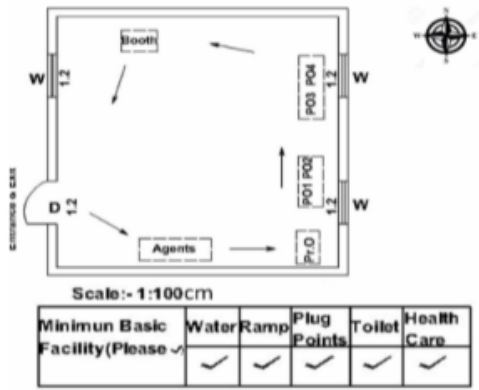

Cad View

Key MAP View