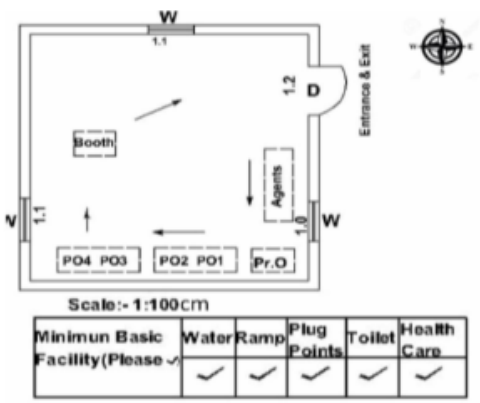

Google Map View

Polling Station Building Front View

Polling Station Front View

Cad View

Key MAP View

1 பெயர் : தேவி கணவர் பெயர் : பழனிச்சாமி வீட்டு எண் : 4 வயது : 42 பாலினம் : பெண்	WFL1134253 Photo is available	2 பெயர் : சிபிராஜ் தந்தை பெயர் : செளந்தரராஜன் வீட்டு எண் : 7/151ஏ3 வயது : 20 பாலினம் : ஆண்	WFL2402428 Photo is available	3 பெயர் : செல்வராஜ் தந்தை பெயர் : நாராயணன் வீட்டு எண் : 9/43ஏ4, வயது : 61 பாலினம் : ஆண்	WFL0909408 Photo is available
4 பெயர் : வாணிஸ்ரி ம தந்தை பெயர் : முருகேஷ் வீட்டு எண் : 9-44 வயது : 30 பாலினம் : பெண்	WFL0909432 Photo is available	5 பெயர் : ரங்கசாமி தந்தை பெயர் : பண்ணாரி வீட்டு எண் : 9/57 வயது : 34 பாலினம் : ஆண்	WFL1210756 Photo is available	6 பெயர் : பிரகாஷ் தந்தை பெயர் : பண்ணாரி வீட்டு எண் : 9/57 வயது : 30 பாலினம் : ஆண்	WFL1210749 Photo is available
7 பெயர் : செந்தில்குமார் தாயின் பெயர் : வெள்ளையம்மாள் வீட்டு எண் : 10 வயது : 40 பாலினம் : ஆண்	WFL1188432 Photo is available	8 பெயர் : சுதீப் தந்தை பெயர் : முத்துசாமி வீட்டு எண் : 10/12 வயது : 26 பாலினம் : ஆண்	WFL1210772 Photo is available	9 பெயர் : சித்ரா கணவர் பெயர் : ரங்கசாமி வீட்டு எண் : 10-96 வயது : 41 பாலினம் : பெண்	WFL0584607 Photo is available
10 பெயர் : சரவணன் தந்தை பெயர் : நஞ்சப்பன் வீட்டு எண் : 11 வயது : 42 பாலினம் : ஆண்	KCF3809589 Photo is available	11 பெயர் : பிரியதர்சினி தந்தை பெயர் : சரவணக்குமார் வீட்டு எண் : 11 வயது : 29 பாலினம் : பெண்	WFL0875781 Photo is available	12 பெயர் : லேகா கணவர் பெயர் : கார்த்திகேயன் வீட்டு எண் : 11-5 வயது : 42 பாலினம் : பெண்	WFL0354050 Photo is available
13 பெயர் : கோகில்குமார் தந்தை பெயர் : லட்சுமணன் வீட்டு எண் : 11-19 வயது : 34 பாலினம் : ஆண்	WFL0354142 Photo is available	14 பெயர் : கலைச்செல்வி தாயின் பெயர் : சுந்தரம்மாள் வீட்டு எண் : 11-84 வயது : 45 பாலினம் : பெண்	WFL0354092 Photo is available	15 பெயர் : சிவானந்தம் தந்தை பெயர் : வேலுச்சாமி வீட்டு எண் : 11-114 வயது : 34 பாலினம் : ஆண்	WFL0353961 Photo is available
16 பெயர் : ஜெகதீஸ்வரன் தந்தை பெயர் : ஆறுமுகம் வீட்டு எண் : 11-150 வயது : 36 பாலினம் : ஆண்	WFL0909416 Photo is available	17 பெயர் : ரசிதா பா பாஸ்கரன் ஆ தந்தை பெயர் : பாஸ்கரன் ஆ வீட்டு எண் : 11/162 வயது : 20 பாலினம் : பெண்	WFL2418036 Photo is available	18 பெயர் : சரிதா கணவர் பெயர் : சண்முகசுந்தரம் வீட்டு எண் : 11-181A வயது : 39 பாலினம் : பெண்	WFL0323279 Photo is available
19 பெயர் : பழனியம்மாள் கணவர் பெயர் : சின்னசாமி வீட்டு எண் : 12 வயது : 84 பாலினம் : பெண்	WFL1961606 Photo is available	20 பெயர் : பொன்னுசாமி தந்தை பெயர் : ஆறுமுகக் கவுண்டர் வீட்டு எண் : 12 வயது : 67 பாலினம் : ஆண்	WFL1961614 Photo is available	21 பெயர் : பழனிச்சாமி தந்தை பெயர் : நஞ்சப்பன் வீட்டு எண் : 12 வயது : 66 பாலினம் : ஆண்	WFL1961622 Photo is available
22 பெயர் : ஜோதிமணி கணவர் பெயர் : பழனிச்சாமி வீட்டு எண் : 12 வயது : 54 பாலினம் : பெண்	WFL1961630 Photo is available	23 பெயர் : க சி ஆண்டமுத்து தாயின் பெயர் : சின்னச்சாமி வீட்டு எண் : 12 வயது : 52 பாலினம் : பெண்	KCF1208636 Photo is available	24 பெயர் : பழனியம்மாள் கணவர் பெயர் : கணேசன் வீட்டு எண் : 12 வயது : 49 பாலினம் : பெண்	WFL0797373 Photo is available
25 பெயர் : குருசாமி தந்தை பெயர் : நஞ்சப்பகவுண்டர் வீட்டு எண் : 12 வயது : 46 பாலினம் : ஆண்	WFL1079219 Photo is available	26 பெயர் : மலர்வழி கணவர் பெயர் : ஆண்டமுத்து வீட்டு எண் : 12 வயது : 44 பாலினம் : பெண்	KCF2547362 Photo is available	27 பெயர் : நதியா கணவர் பெயர் : பண்ணாரி வீட்டு எண் : 12 வயது : 38 பாலினம் : பெண்	WFL0438176 Photo is available
28 பெயர் : கலைசெல்வி கணவர் பெயர் : குருசாமி வீட்டு எண் : 12 வயது : 36 பாலினம் : பெண்	WFL1079235 Photo is available	29 பெயர் : தினேஷ் தந்தை பெயர் : முருகேசன் வீட்டு எண் : 12 வயது : 29 பாலினம் : ஆண்	WFL1079201 Photo is available	30 பெயர் : மல்லிகா கணவர் பெயர் : பிரபாகரன் வீட்டு எண் : 12-27 வயது : 46 பாலினம் : பெண்	KCF3053279 Photo is available