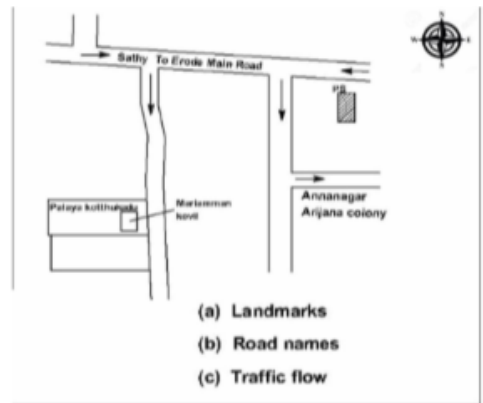

Cad View

Key MAP View