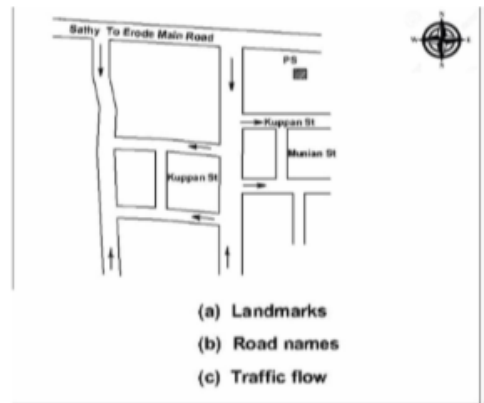

Google Map View

Polling Station Building Front View

Polling Station Front View

Cad View

Key MAP View

சட்டமன்றத் தொகுதியின் எண் மற்றும் பெயர் : 107-பவானிசாகர் பிரிவு எண் மற்றும் பெயர் 1-உக்கரம்(வ.கி) மற்றும் (ஊ), மில்மேடு வார்டு 12