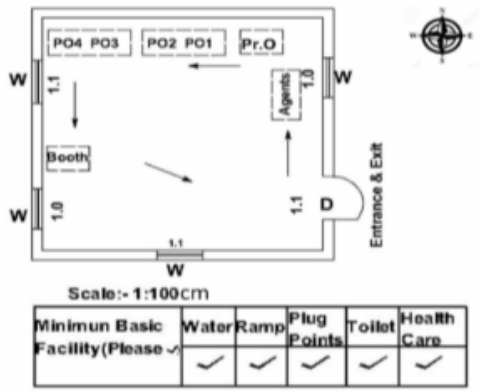

Google Map View

Polling Station Building Front View

Polling Station Front View

Cad View

Key MAP View

சட்டமன்றத் தொகுதியின் எண் மற்றும் பெயர் : 107-பவானிசாகர் பிரிவு எண் மற்றும் பெயர் 1-உக்கரம்(வ.கி) மற்றும் (ஊ), மில்மேடு வார்டு 12