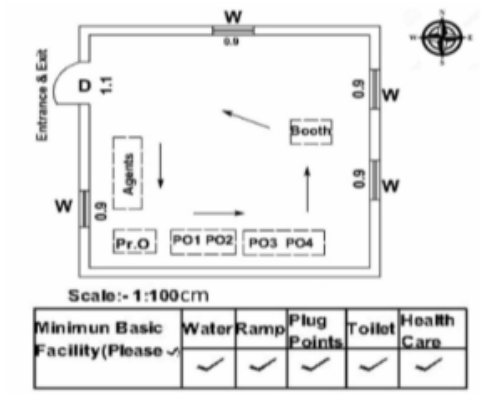

Google Map View

Polling Station Building Front View

Polling Station Front View

Cad View

Key MAP View

சட்டமன்றத் தொகுதியின் எண் மற்றும் பெயர் : 107-பவானிசாகர் பிரிவு எண் மற்றும் பெயர் 1-உக்கரம்(வ.கி) மற்றும் (ஊ) வார்டு 3, மதிப்பாலூர்