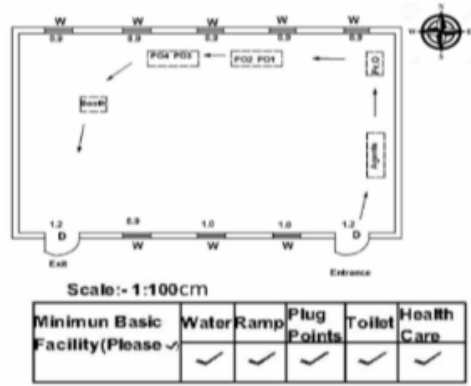

Google Map View

Polling Station Building Front View

Polling Station Front View

Cad View

Key MAP View

1 பெயர் : சுமதி கணவர் பெயர் : சுப்பிரமணியன் வீட்டு எண் : 1 வயது : 40 பாலினம் : பெண் Photo is available	WFL0692251	2 பெயர் : சுரேஷ் தந்தை பெயர் : பாண்டியன் வீட்டு எண் : 1 வயது : 37 பாலினம் : ஆண் Photo is available	WFL0877605	3 பெயர் : மோகனாம்பாள் கணவர் பெயர் : சுரேஸ் வீட்டு எண் : 1 வயது : 31 பாலினம் : பெண் Photo is available	WFL0877597
4 பெயர் : நடராஜ் தந்தை பெயர் : தர்மலிங்கம் வீட்டு எண் : 1-1 வயது : 54 பாலினம் : ஆண் Photo is available	WFL0233536	5 பெயர் : செல்வி கணவர் பெயர் : நடராஜ் -- வீட்டு எண் : 1-1 வயது : 51 பாலினம் : பெண் Photo is available	WFL0233544	6 பெயர் : சித்ரா கணவர் பெயர் : குமார் வீட்டு எண் : 1/2 வயது : 46 பாலினம் : பெண் Photo is available	WFL0439133
7 பெயர் : கலையரசு தாயின் பெயர் : தவமணி வீட்டு எண் : 1-02A வயது : 28 பாலினம் : ஆண் Photo is available	WFL0910430	8 பெயர் : இந்திராணி தந்தை பெயர் : சுப்பிரமணியம் வீட்டு எண் : 1-3 வயது : 45 பாலினம் : பெண் Photo is available	KCF1305747	9 பெயர் : தனபால் தந்தை பெயர் : நஞ்சப்பன் வீட்டு எண் : 1-17A3 வயது : 32 பாலினம் : ஆண் Photo is available	WFL0587188
10 பெயர் : மகேஷ்வரி தந்தை பெயர் : நஞ்சப்பன் வீட்டு எண் : 1-17A3 வயது : 30 பாலினம் : பெண் Photo is available	WFL0799312	11 பெயர் : ராஜ்குமார் த தந்தை பெயர் : தங்கவேல் வீட்டு எண் : 1-20 வயது : 39 பாலினம் : ஆண் Photo is available	KCF3047446	12 பெயர் : நஞ்சே கவுடர் தந்தை பெயர் : மாரண்ணகவுடர் வீட்டு எண் : 1-25 வயது : 74 பாலினம் : ஆண் Photo is available	WFL0448209
13 பெயர் : பழனியம்மாள் கணவர் பெயர் : சக்திவேல் வீட்டு எண் : 1-49 வயது : 51 பாலினம் : பெண் Photo is available	WFL0233551	14 பெயர் : மாரப்பன் தந்தை பெயர் : ரங்கசாமி வீட்டு எண் : 1/53 வயது : 41 பாலினம் : ஆண் Photo is available	WFL2199024	15 பெயர் : வனிதா மேரி கணவர் பெயர் : மாரப்பன் வீட்டு எண் : 1/53 வயது : 40 பாலினம் : பெண் Photo is available	WFL2199123
16 பெயர் : புனிதா கணவர் பெயர் : காளிமுத்து வீட்டு எண் : 1/60 வயது : 48 பாலினம் : பெண் Photo is available	WFL2182764	17 பெயர் : மைதிவி தாயின் பெயர் : புனிதா வீட்டு எண் : 1/60 வயது : 28 பாலினம் : பெண் Photo is available	WFL2181295	18 பெயர் : கண்ணம்மாள் கணவர் பெயர் : ஏசுதாஸ் வீட்டு எண் : 1-62 வயது : 49 பாலினம் : பெண் Photo is available	KCF1305580
19 பெயர் : மரியசூசை தந்தை பெயர் : அருளப்பன் வீட்டு எண் : 1-63 வயது : 78 பாலினம் : ஆண் Photo is available	WFL0233577	20 பெயர் : சண்முகம் தந்தை பெயர் : கோபால் வீட்டு எண் : 1-64 வயது : 60 பாலினம் : ஆண் Photo is available	WFL1964873	21 பெயர் : பரமேஸ்வரி கணவர் பெயர் : சண்முகம் வீட்டு எண் : 1-64 வயது : 55 பாலினம் : பெண் Photo is available	KCF1303635
22 பெயர் : செல்வராஜ் தந்தை பெயர் : பொன்னுசாமி வீட்டு எண் : 1-65 வயது : 58 பாலினம் : ஆண் Photo is available	KCF1311620	23 பெயர் : அமலரசி கணவர் பெயர் : செல்வராஜ் வீட்டு எண் : 1-65 வயது : 50 பாலினம் : பெண் Photo is available	KCF1311638	24 பெயர் : தேவரம்மா கணவர் பெயர் : கண்ணப்பன் வீட்டு எண் : 1-77 வயது : 71 பாலினம் : பெண் Photo is available	KCF1306497
25 பெயர் : முருகேசன் தந்தை பெயர் : கருப்பணகவுண்டர் வீட்டு எண் : 1-78 வயது : 68 பாலினம் : ஆண் Photo is available	KCF2504587	26 பெயர் : சக்திவேல் தந்தை பெயர் : பழனிப்பன் வீட்டு எண் : 1-79 வயது : 68 பாலினம் : ஆண் Photo is available	KCF1303999	27 பெயர் : குருசாமி தந்தை பெயர் : ராமசாமி வீட்டு எண் : 1-80 வயது : 68 பாலினம் : ஆண் Photo is available	KCF1307248
28 பெயர் : முருகேசன் தந்தை பெயர் : செல்லப்ப கவுண்டர் வீட்டு எண் : 1-83 வயது : 58 பாலினம் : ஆண் Photo is available	WFL1964881	29 பெயர் : துரைசாமி தந்தை பெயர் : அம்மாசையப்ப கவுண்டர் வீட்டு எண் : 1-85 வயது : 65 பாலினம் : ஆண் Photo is available	KCF1306281	30 பெயர் : மணிமேகலை கணவர் பெயர் : துரைசாமி வீட்டு எண் : 1-85 வயது : 63 பாலினம் : பெண் Photo is available	KCF1304625