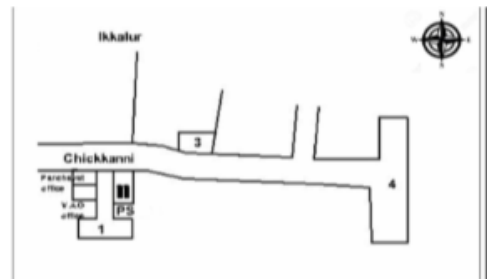

Polling Station Front View

Cad View

Key MAP View

Scale:- 1:100cm

Minimum Basic Facility(Please)	Water	Ramp	Plug Points	Toilet	Health Care
✓	✓	✓	✓	✓	✓

- (a) Landmarks
- (b) Road names
- (c) Traffic flow

சட்டமன்றத் தொகுதியின் எண் மற்றும் பெயர் : 107-பவானிசாகர் பிரிவு எண் மற்றும் பெயர் 1-திங்களுர்(வ.கி) மற்றும்(ஊ) வார்டு 2, கோட்டமாளம்