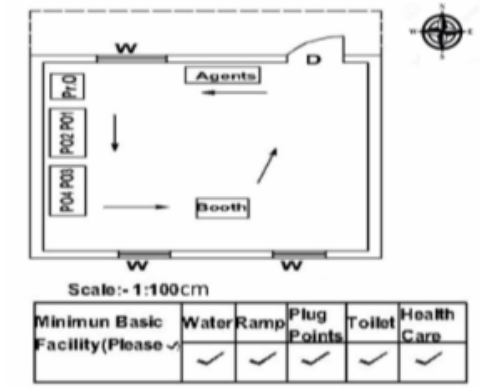

Google Map View

Polling Station Building Front View

Polling Station Front View

Cad View

Key MAP View

1 பெயர் : அங்கம்மா கணவர் பெயர் : கோபாலசாமி வீட்டு எண் : 1 வயது : 70 பாலினம் : பெண் Photo is available	WFL2148732	2 பெயர் : சுப்பிரமணியம் அ தந்தை பெயர் : அம்மாச்சகுட்டி வீட்டு எண் : 1 வயது : 62 பாலினம் : ஆண் Photo is available	WFL0828368	3 பெயர் : சுப்பிரமணியம் தந்தை பெயர் : கிருஷ்ணசாமிகவுண்டர் வீட்டு எண் : 1 வயது : 58 பாலினம் : ஆண் Photo is available	WFL0703033
4 பெயர் : சரஸ்வதி கணவர் பெயர் : சுப்பிரமணியம் வீட்டு எண் : 1 வயது : 54 பாலினம் : பெண் Photo is available	WFL0703041	5 பெயர் : ராணி சு கணவர் பெயர் : சுப்பிரமணியம் வீட்டு எண் : 1 வயது : 51 பாலினம் : பெண் Photo is available	WFL0828376	6 பெயர் : சரவணக்குமார் தந்தை பெயர் : சுப்பிரமணியம் வீட்டு எண் : 1 வயது : 31 பாலினம் : ஆண் Photo is available	WFL0828350
7 பெயர் : பர்வதம் கணவர் பெயர் : கிட்டுசாமி வீட்டு எண் : 1/37 வயது : 63 பாலினம் : பெண் Photo is available	UYR1814870	8 பெயர் : சாமியப்பன் தந்தை பெயர் : ஆறுமுகம் வீட்டு எண் : 1-89 வயது : 43 பாலினம் : ஆண் Photo is available	WFL0451401	9 பெயர் : பழனிச்சாமி தந்தை பெயர் : சின்ன கவுண்டர் வீட்டு எண் : 1-137c வயது : 60 பாலினம் : ஆண் Photo is available	WFL0253864
10 பெயர் : யசோதா கணவர் பெயர் : பழனிசாமி வீட்டு எண் : 1-137c வயது : 50 பாலினம் : பெண் Photo is available	WFL0253856	11 பெயர் : பிரியா ந கணவர் பெயர் : சின்னசாமி வீட்டு எண் : 1/241 வயது : 46 பாலினம் : பெண் Photo is available	WFL2500791	12 பெயர் : ம காளியம்மாள் கணவர் பெயர் : மணிவேலன் வீட்டு எண் : 1/313 வயது : 62 பாலினம் : பெண் Photo is available	WFL2533404
13 பெயர் : சுப்பிரமணியம் தந்தை பெயர் : கிருஷ்ணசாமி வீட்டு எண் : 1-346 வயது : 59 பாலினம் : ஆண் Photo is available	WFL1011402	14 பெயர் : ஜான்சி ம தந்தை பெயர் : மணியன் வீட்டு எண் : 1/398 வயது : 21 பாலினம் : பெண் Photo is available	WFL2432938	15 பெயர் : சித்ரா கணவர் பெயர் : குழந்தைசாமி வீட்டு எண் : 1e வயது : 34 பாலினம் : பெண் Photo is available	WFL0593913
16 பெயர் : பிரான்சீஸ் தந்தை பெயர் : ரங்கசாமி வீட்டு எண் : 2 வயது : 64 பாலினம் : ஆண் Photo is available	WFL1246636	17 பெயர் : ரோசி கணவர் பெயர் : பிரான்சீஸ் வீட்டு எண் : 2 வயது : 59 பாலினம் : பெண் Photo is available	WFL1246644	18 பெயர் : விஜயகுமார் தந்தை பெயர் : துரைராஜ் வீட்டு எண் : 2-3-3 வயது : 49 பாலினம் : ஆண் Photo is available	WFL1142603
19 பெயர் : சகாய செல்வி கணவர் பெயர் : விஜயகுமார் வீட்டு எண் : 2-3-3 வயது : 43 பாலினம் : பெண் Photo is available	WFL1142611	20 பெயர் : ஜெனியியா டிசோஷா சி தந்தை பெயர் : சின்னப்பன் வீட்டு எண் : 2/14 வயது : 19 பாலினம் : பெண் Photo is available	WFL2480176	21 பெயர் : கார்த்திக் மரியசாமி வே தந்தை பெயர் : வேலுசாமி வீட்டு எண் : 2/44 வயது : 22 பாலினம் : ஆண் Photo is available	WFL2455111
22 பெயர் : மணிமேகலை கரிஸ்துராஜ் கணவர் பெயர் : கிரிஸ்துராஜ் வீட்டு எண் : 2/51 வயது : 30 பாலினம் : பெண் Photo is available	WFL1105998	23 பெயர் : சுகப்பிரியா கணவர் பெயர் : கேஷவமூர்த்தி வீட்டு எண் : 2/69 வயது : 27 பாலினம் : பெண் Photo is available	WFL2376424	24 பெயர் : சூர்யா தந்தை பெயர் : சின்னப்பா வீட்டு எண் : 2/80எ வயது : 23 பாலினம் : ஆண் Photo is available	WFL2301653
25 பெயர் : ஜெசிந்தா தந்தை பெயர் : சூசையப்பன் வீட்டு எண் : 2-93 வயது : 31 பாலினம் : பெண் Photo is available	WFL0451146	26 பெயர் : அருண் குமார் இ தந்தை பெயர் : இருதயராஜ் வீட்டு எண் : 2/95 வயது : 28 பாலினம் : ஆண் Photo is available	WFL2187375	27 பெயர் : ஜெய்ராம் தந்தை பெயர் : துரைராஜ் வீட்டு எண் : 2/124 வயது : 50 பாலினம் : ஆண் Photo is available	WFL2026680
28 பெயர் : மரியம்மா தந்தை பெயர் : ஜெய்ராம் வீட்டு எண் : 2/124 வயது : 46 பாலினம் : பெண் Photo is available	WFL2026672	29 பெயர் : அஞ்சலி தந்தை பெயர் : ஜெய்ராம் வீட்டு எண் : 2/124 வயது : 22 பாலினம் : பெண் Photo is available	WFL2274439	30 பெயர் : சூசையப்பன் தந்தை பெயர் : டேவித் வீட்டு எண் : 2-171 வயது : 52 பாலினம் : ஆண் Photo is available	WFL0451187