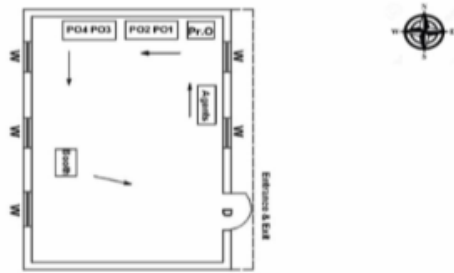

4. வாக்காளர்களின் எண்ணிக்கை

தொடங்கும் வரிசை எண்	முடியும் வரிசை எண்.	நிகர வாக்காளர்களின் எண்ணிக்கை			
		ஆண்	பெண்	மூன்றாம் பாலினம்	மொத்தம்
1	508	241	265	0	506

கையொப்பம்

Nazri Naksha

Google Map View

Polling Station Building Front View

Polling Station Front View

Cad View

Key MAP View

Scale:- 1:100cm

Minimum Basic Facility(Please	Water	Ramp	Plug Points	Toilet	Health Care
✓	✓	✓	✓	✓	✓

- (a) Landmarks
- (b) Road names
- (c) Traffic flow

சட்டமன்றத் தொகுதியின் எண் மற்றும் பெயர் : 107-பவானிசாகர் பிரிவு எண் மற்றும் பெயர் 1-கரளவாடி (வ.கி) திகிலாரை (ஊ) வார்டு 1, லிங்காயத் வீதி