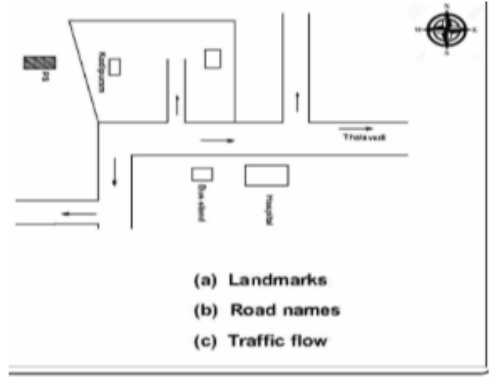

Google Map View

Polling Station Front View

Cad View

Scale:- 1:100cm

Minimum Basic Facility(Please ✓)	Water	Ramp	Plug Points	Toilet	Health Care
	✓	✓	✓	✓	✓

Key MAP View

சட்டமன்றத் தொகுதியின் எண் மற்றும் பெயர் : 107-பலாணிசாகர் பிரிவு எண் மற்றும் பெயர் 1-ஆசனூர் (வ.கி) மற்றும் (ஊ) வார்டு 1, கோயில் ஆசனூர்