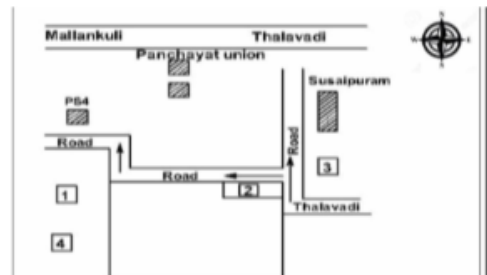

Polling Station Front View

Cad View

Key MAP View

Scale:- 1:100cm

Minimum Basic Facility(Please	Water	Ramp	Plug Points	Toilet	Health Care
✓	✓	✓	✓	✓	✓

- (a) Landmarks
- (b) Road names
- (c) Traffic flow

சட்டமன்றத் தொகுதியின் எண் மற்றும் பெயர் : 107-பவானிசாகர் பிரிவு எண் மற்றும் பெயர் 1-அருளவாடி (வ.கி) மல்லன்குழி (ஊ)வார்டு2, ஓங்கன்புரம்