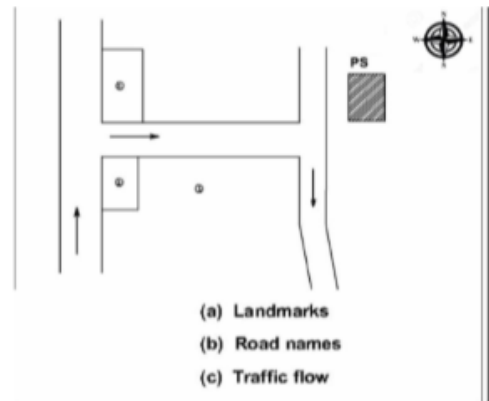

Cad View

Key MAP View