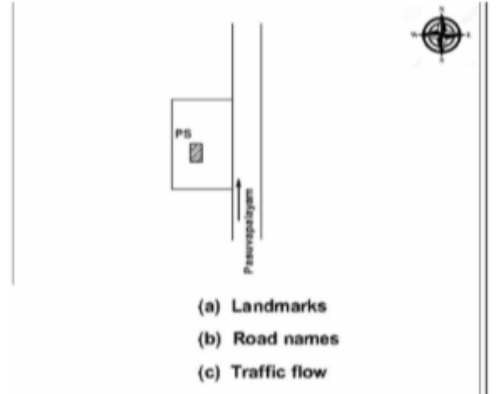

Cad View

Key MAP View