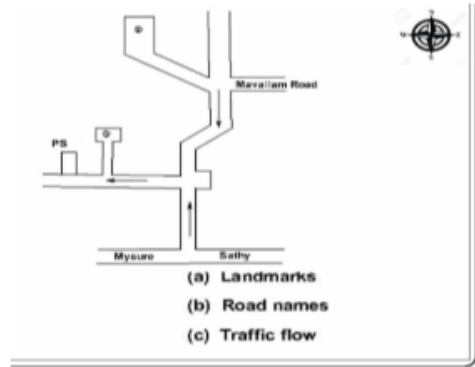

Key MAP View