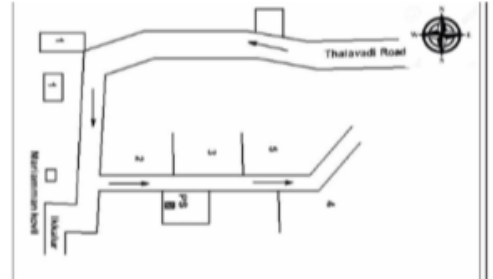

Polling Station Front View

Cad View

Scale:- 1:100cm

Minimum Basic Facility(Please)	Water	Ramp	Plug Points	Toilet	Health Care
✓	✓	✓	✓	✓	✓

Key MAP View

- (a) Landmarks
- (b) Road names
- (c) Traffic flow

1 பெயர் : திவ்யா தந்தை பெயர்: கிருஷ்ணன் வீட்டு எண் : 3/125 வயது : 27 பாலினம் : பெண்	WFL1152081 Photo is available	2 பெயர் : சுப்பிரமணியன் தாயின் பெயர்: பார்வதி வீட்டு எண் : 3/135 வயது : 42 பாலினம் : ஆண்	WFL2265411 Photo is available	3 பெயர் : சந்திரசேகர் இதரர் பெயர்: வள்ளி வீட்டு எண் : 3/163 வயது : 42 பாலினம் : ஆண்	WFL2265387 Photo is available
4 பெயர் : யாழினி தந்தை பெயர்: முருகன் வீட்டு எண் : 3/170 வயது : 24 பாலினம் : பெண்	WFL2245991 Photo is available	5 பெயர் : பரணி தந்தை பெயர்: முருகன் வீட்டு எண் : 3/170 வயது : 22 பாலினம் : ஆண்	WFL2270791 Photo is available	6 பெயர் : மல்லிகா ஆ கணவர் பெயர்: ஆனந்தன் வீட்டு எண் : 3/203 வயது : 38 பாலினம் : பெண்	WFL2267086 Photo is available
7 பெயர் : அமுனா தந்தை பெயர்: மணி மணி வீட்டு எண் : 3/204 வயது : 20 பாலினம் : பெண்	WFL2417046 Photo is available	8 பெயர் : சரவணன் தாயின் பெயர்: சரோஜா வீட்டு எண் : 145 வயது : 44 பாலினம் : ஆண்	WFL1152099 Photo is available	9 பெயர் : சந்திரி கணவர் பெயர்: போளப்பா வீட்டு எண் : 199 வயது : 51 பாலினம் : பெண்	HRG1313147 Photo is available
10 பெயர் : அம்மீனியம்மாள் கணவர் பெயர்: கிருஷ்ணன் வீட்டு எண் : 201 வயது : 64 பாலினம் : பெண்	WFL1371822 Photo is available	11 பெயர் : லலிதா கணவர் பெயர்: கிருஷ்ணன் வீட்டு எண் : 201 வயது : 55 பாலினம் : பெண்	WFL1371830 Photo is available	12 பெயர் : ஜெடையப்பா தந்தை பெயர்: அஜ்ஜேகவுடர் வீட்டு எண் : 202 வயது : 65 பாலினம் : ஆண்	WFL1371848 Photo is available
13 பெயர் : மாணிக்கம் கணவர் பெயர்: ஜெடையப்பா வீட்டு எண் : 202 வயது : 55 பாலினம் : பெண்	WFL1371855 Photo is available	14 பெயர் : கண்ணம்மாள் தந்தை பெயர்: ஐயப்பன் வீட்டு எண் : 202 வயது : 46 பாலினம் : பெண்	HRG1313139 Photo is available	15 பெயர் : கவிதா தந்தை பெயர்: ரகுராமன் வீட்டு எண் : na வயது : 35 பாலினம் : பெண்	WFL0920587 Photo is available