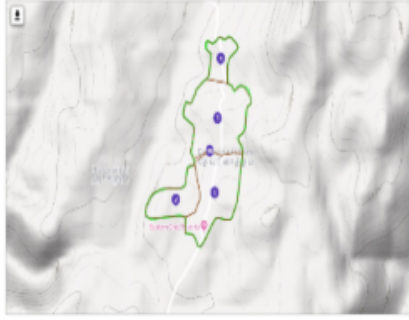

2. பாகத்தின் விவரங்கள் மற்றும் வாக்குச்சாவடிக்கான பரப்பளவு

இந்த பாகத்தில், பாகத்தின் கீழ் வரும் பிரிவின் எண் மற்றும் பெயர்															
1-ஆசனூர் (வ.கி) மற்றும்(ஊ) வார்டு 4, சீகட்டி 2-ஆசனூர் (வ.கி) மற்றும்(ஊ) வார்டு 4, அட்டபாடி 3-ஆசனூர் (வ.கி) மற்றும்(ஊ) வார்டு 4, ஓடமந்தை 4-ஆசனூர் (வ.கி) மற்றும்(ஊ) வார்டு 3, தேவர்ந்தம்	<table style="width: 100%; border-collapse: collapse;"> <tr> <td style="width: 60%;">முக்கிய நகரம்/கிராமம் வார்டு</td> <td style="width: 40%;">: ஆசனூர்</td> </tr> <tr> <td>அஞ்சல் அலுவலகம்</td> <td>: சத்தியமங்கலம்</td> </tr> <tr> <td>காவல் நிலையம்</td> <td>: ஆசனூர்</td> </tr> <tr> <td>பஞ்சாயத்து வட்டம்</td> <td>: ஆசனூர்</td> </tr> <tr> <td>கோட்டம்</td> <td>: தாளவாடி</td> </tr> <tr> <td>மாவட்டம்</td> <td>: கோபிசெட்டிபாளையம்</td> </tr> <tr> <td>அஞ்சல் குறியீட்டு எண்</td> <td>: ஈரோடு : 638401</td> </tr> </table>	முக்கிய நகரம்/கிராமம் வார்டு	: ஆசனூர்	அஞ்சல் அலுவலகம்	: சத்தியமங்கலம்	காவல் நிலையம்	: ஆசனூர்	பஞ்சாயத்து வட்டம்	: ஆசனூர்	கோட்டம்	: தாளவாடி	மாவட்டம்	: கோபிசெட்டிபாளையம்	அஞ்சல் குறியீட்டு எண்	: ஈரோடு : 638401
முக்கிய நகரம்/கிராமம் வார்டு	: ஆசனூர்														
அஞ்சல் அலுவலகம்	: சத்தியமங்கலம்														
காவல் நிலையம்	: ஆசனூர்														
பஞ்சாயத்து வட்டம்	: ஆசனூர்														
கோட்டம்	: தாளவாடி														
மாவட்டம்	: கோபிசெட்டிபாளையம்														
அஞ்சல் குறியீட்டு எண்	: ஈரோடு : 638401														

3. வாக்குச் சாவடியின் விவரங்கள்

வாக்குச் சாவடியின் எண் மற்றும் பெயர் : 64 - ஊ.ஓ.ஆரம்பப்பள்ளி தேவர்ந்தம் 638461,	வாக்குச் சாவடியின் வகைப்பாடு (ஆண்/பெண்/பொது)	பொது
வாக்குச் சாவடியின் முகவரி : ஊராட்சி ஒன்றிய ஆரம்பப்பள்ளி, கிழக்கு பார்த்த தாரசு கட்டிடம் இடது பக்கம், தேவர்நாதம்-638461	துணை வாக்குச் சாவடிகளின் எண்ணிக்கை	0

4. வாக்காளர்களின் எண்ணிக்கை

தொடங்கும் வரிசை எண்	முடியும் வரிசை எண்.	நிகர வாக்காளர்களின் எண்ணிக்கை			
		ஆண்	பெண்	மூன்றாம் பாலினம்	மொத்தம்
1	176	87	89	0	176

கையொப்பம்

Nazri Naksha

Google Map View

Polling Station Building Front View