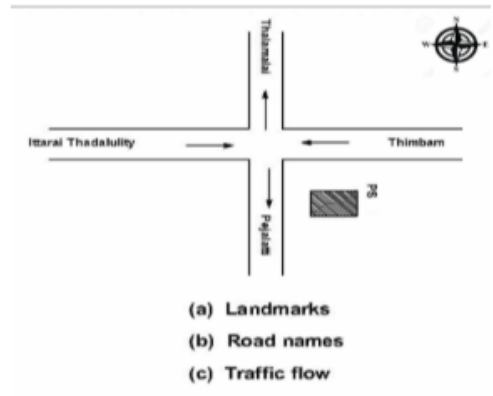

Key MAP View