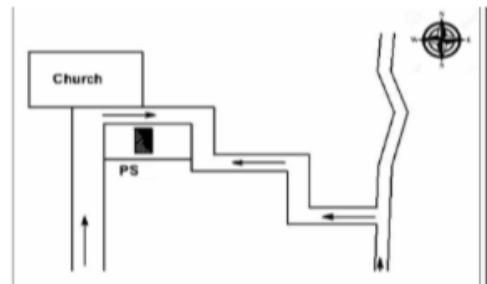

Polling Station Front View

Cad View

Key MAP View

Scale:- 1:100cm

Minimum Basic Facility(Please)	Water	Ramp	Plug Points	Toilet	Health Care
✓	✓	✓	✓	✓	✓

- (a) Landmarks
- (b) Road names
- (c) Traffic flow

சட்டமன்றத் தொகுதியின் எண் மற்றும் பெயர் : 107-பவானிசாகர் பிரிவு எண் மற்றும் பெயர் 1-தலமலை (வ.கி) மற்றும்(ஊ) வார்டு 1, முதியனூர்