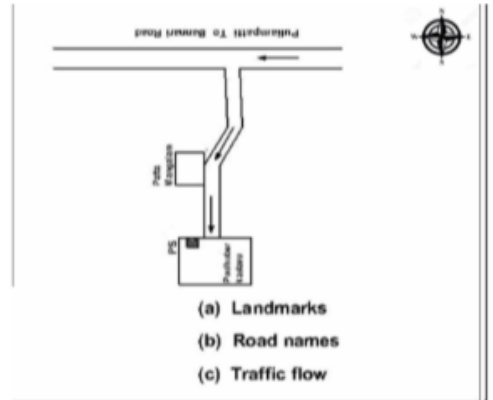

Cad View

Key MAP View