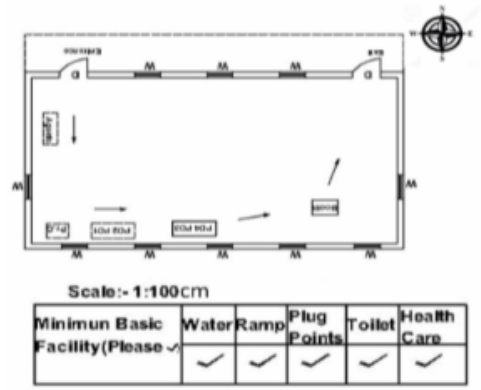

Cad View

Key MAP View