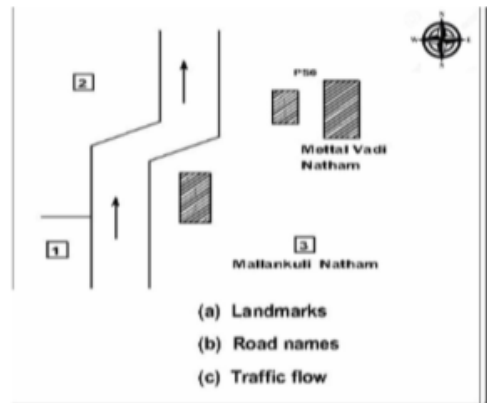

Cad View

Key MAP View