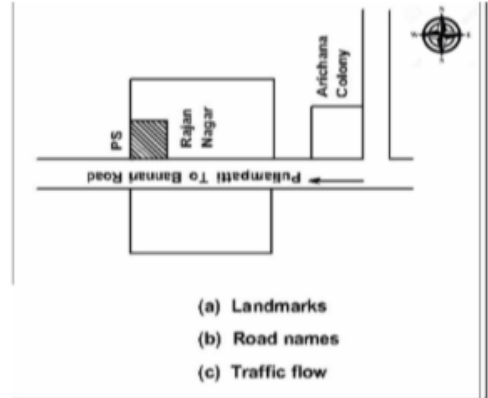

Cad View

Key MAP View