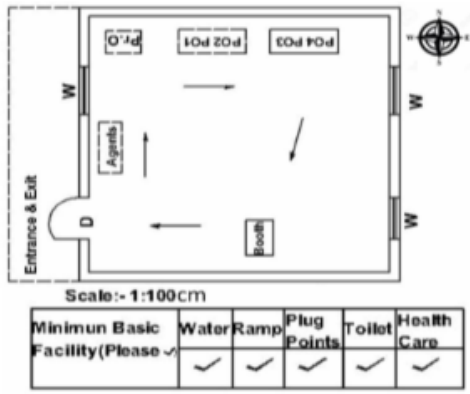

வாக்காளர் பதிவு அலுவலரின்
கையொப்பம்

Nazri Naksha

Google Map View

Polling Station Building Front View

Polling Station Front View

Cad View

Key MAP View

1 பெயர் : மகாதேவி கணவர் பெயர் : மாரண்ணன் வீட்டு எண் : 1-49 வயது : 39 பாலினம் : பெண் Photo is available	WFL1021468	2 பெயர் : வர்ஷிகா ச சதீஷ்குமார் ஆர் டி தந்தை பெயர் : சதீஷ்குமார் ஆர் டி துரைசாமி வீட்டு எண் : 1/142ஏ வயது : 20 பாலினம் : பெண் Photo is available	WFL2388197	3 பெயர் : ஹரிபிரசாத் தந்தை பெயர் : கணேசன் வீட்டு எண் : 1/155 வயது : 26 பாலினம் : ஆண் Photo is available	WFL2315661
4 பெயர் : கமலா ச கணவர் பெயர் : சுப்பிரமணி வீட்டு எண் : 1-258 எ வயது : 53 பாலினம் : பெண் Photo is available	WFL2350155	5 பெயர் : கணேசன் தந்தை பெயர் : முனுசாமி முதலியார் வீட்டு எண் : 1/313 வயது : 74 பாலினம் : ஆண் Photo is available	WFL2236636	6 பெயர் : சில்பா தந்தை பெயர் : செல்வன் வீட்டு எண் : 1/325 வயது : 22 பாலினம் : பெண் Photo is available	WFL2315802
7 பெயர் : பாண்ணான் தந்தை பெயர் : மாரன் வீட்டு எண் : 1-376 வயது : 51 பாலினம் : ஆண் Photo is available	WFL0492975	8 பெயர் : மனோஜ் குமார் தந்தை பெயர் : ராஜேந்திரன் வீட்டு எண் : 1/377 வயது : 23 பாலினம் : ஆண் Photo is available	WFL2163541	9 பெயர் : ராஜ்குமார் தந்தை பெயர் : ரங்கராஜ் வீட்டு எண் : 1-390 வயது : 40 பாலினம் : ஆண் Photo is available	WFL0011395
10 பெயர் : செல்வக்குமார் தந்தை பெயர் : குப்புசாமி வீட்டு எண் : 1-392 வயது : 39 பாலினம் : ஆண் Photo is available	WFL0440040	11 பெயர் : சுப்பத்தாய் கணவர் பெயர் : பிருமன் வீட்டு எண் : 1-401 வயது : 47 பாலினம் : பெண் Photo is available	WFL0011213	12 பெயர் : கமலா கணவர் பெயர் : குமார் வீட்டு எண் : 1-412 வயது : 49 பாலினம் : பெண் Photo is available	WFL0011353
13 பெயர் : பண்ணான் கணவர் பெயர் : ரங்கசாமி வீட்டு எண் : 1-414 வயது : 60 பாலினம் : பெண் Photo is available	WFL0011478	14 பெயர் : குப்புசாமி தந்தை பெயர் : மாகாளி வீட்டு எண் : 1-417 வயது : 60 பாலினம் : ஆண் Photo is available	WFL0125443	15 பெயர் : சரோஜா கணவர் பெயர் : குப்புசாமி வீட்டு எண் : 1-417 வயது : 56 பாலினம் : பெண் Photo is available	WFL0125450
16 பெயர் : சுபா ர கணவர் பெயர் : ரங்கசாமி வீட்டு எண் : 1/428ஏ வயது : 35 பாலினம் : பெண் Photo is available	WFL0332148	17 பெயர் : சிலம்பரசன் ர தந்தை பெயர் : ரங்கசாமி வீட்டு எண் : 1/428ஏ வயது : 19 பாலினம் : ஆண் Photo is available	WFL2543007	18 பெயர் : ரேகா கணவர் பெயர் : ரங்கசாமி வீட்டு எண் : 1-431 வயது : 40 பாலினம் : பெண் Photo is available	WFL0011361
19 பெயர் : சுகீதா கணவர் பெயர் : சரவணன் வீட்டு எண் : 1-431 வயது : 35 பாலினம் : பெண் Photo is available	WFL1021484	20 பெயர் : சரவணன் தந்தை பெயர் : நஞ்சன் வீட்டு எண் : 1-436 வயது : 42 பாலினம் : ஆண் Photo is available	WFL1021443	21 பெயர் : சண்முகம் தந்தை பெயர் : பாப்பன் வீட்டு எண் : 1-439 வயது : 50 பாலினம் : ஆண் Photo is available	WFL1021435
22 பெயர் : சிவசக்தி பாலா தந்தை பெயர் : பழனிச்சாமி வீட்டு எண் : 1-442ஏ வயது : 26 பாலினம் : ஆண் Photo is available	WFL1154574	23 பெயர் : செளப்பிரியா ரா தந்தை பெயர் : ராஜன் வீட்டு எண் : 1/445 வயது : 29 பாலினம் : பெண் Photo is available	WFL0840272	24 பெயர் : ஈஸ்வரன் தந்தை பெயர் : பெருமாள் வீட்டு எண் : 1-453 வயது : 44 பாலினம் : ஆண் Photo is available	HRG2373298
25 பெயர் : லட்சுமி கணவர் பெயர் : செல்வன் வீட்டு எண் : 1-459 வயது : 45 பாலினம் : பெண் Photo is available	WFL0011304	26 பெயர் : மஹ தந்தை பெயர் : சரவணன் வீட்டு எண் : 1/461 வயது : 20 பாலினம் : பெண் Photo is available	WFL2403053	27 பெயர் : பூர்ணிமா கணவர் பெயர் : ராஜன் வீட்டு எண் : 1-461-477 வயது : 40 பாலினம் : பெண் Photo is available	WFL0011403
28 பெயர் : ராணி பெ இதரர் பெயர் : பெருமாள் வீட்டு எண் : 1/467 வயது : 53 பாலினம் : பெண் Photo is available	WFL2216588	29 பெயர் : ரங்கம்மாள் கணவர் பெயர் : ஆறுமுகம் வீட்டு எண் : 1-472 வயது : 60 பாலினம் : பெண் Photo is available	WFL0011544	30 பெயர் : யுவநீ தந்தை பெயர் : சண்முகம் வீட்டு எண் : 1/472 வயது : 26 பாலினம் : பெண் Photo is available	WFL2172252