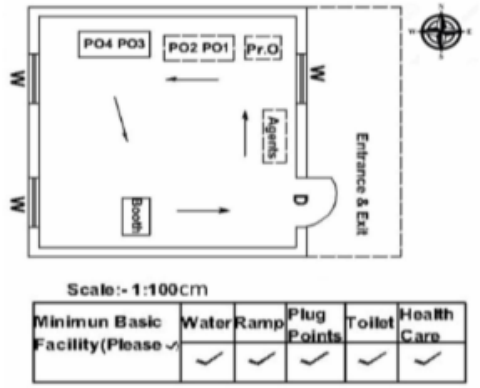

Cad View

Key MAP View