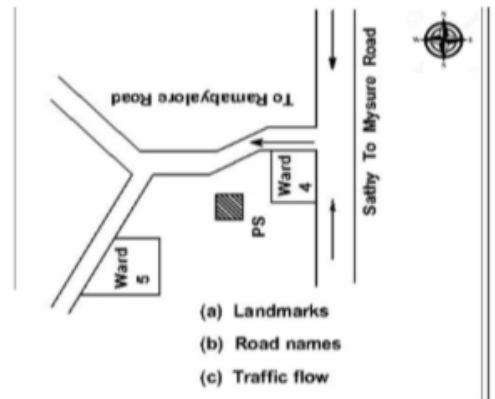

Cad View

Key MAP View