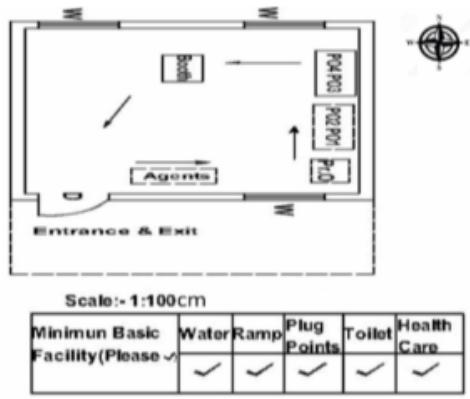

**Google Map View**

**Polling Station Building Front View**

**Polling Station Front View**

**Cad View**

**Key MAP View**

1 பெயர் : நாகராஜ் கவுடா ந தந்தை பெயர்: நஞ்சுண்டே கவுடா வீட்டு எண் : 0 வயது : 63 பாலினம் : ஆண் Photo is available	WFL2437515	2 பெயர் : அமிர்தவள்ளி நா கணவர் பெயர்: நாகராஜ் கவுடா ந வீட்டு எண் : 0 வயது : 57 பாலினம் : பெண் Photo is available	WFL2437523	3 பெயர் : டேவிட் திலிப் தந்தை பெயர்: செல்வராஜ் வீட்டு எண் : 0 வயது : 33 பாலினம் : பெண் Photo is available	WFL2251874
4 பெயர் : மோகனாம்பிகா நா தந்தை பெயர்: நாகராஜ் கவுடா வீட்டு எண் : 0 வயது : 30 பாலினம் : பெண் Photo is available	WFL2452332	5 பெயர் : கருப்புச்சாமி தந்தை பெயர்: பழனிச்சாமி வீட்டு எண் : 1 வயது : 48 பாலினம் : ஆண் Photo is available	WFL2349298	6 பெயர் : ஜெகதீஸ்வரன் தந்தை பெயர்: வெள்ளிங்கிரி வீட்டு எண் : 1/16 வயது : 24 பாலினம் : ஆண் Photo is available	WFL2036598
7 பெயர் : ஈஸ்வரி கணவர் பெயர்: மணி வீட்டு எண் : 1-39 வயது : 56 பாலினம் : பெண் Photo is available	WFL1450659	8 பெயர் : கமலேஸ்வரன் தந்தை பெயர்: பாலவெங்கட்ராமன் வீட்டு எண் : 1/95 வயது : 46 பாலினம் : ஆண் Photo is available	WFL0147744	9 பெயர் : தீபநந்தினி கணவர் பெயர்: கமலேஷ்வரன் வீட்டு எண் : 1/95 வயது : 26 பாலினம் : பெண் Photo is available	WFL2464543
10 பெயர் : ராமசாமி தந்தை பெயர்: அருணாசலஉடையார் வீட்டு எண் : 1-134 வயது : 67 பாலினம் : ஆண் Photo is available	HRG2296523	11 பெயர் : பழனியம்மாள் கணவர் பெயர்: ராமசாமி வீட்டு எண் : 1-134 வயது : 63 பாலினம் : பெண் Photo is available	HRG2296655	12 பெயர் : சிவானந்தன் தந்தை பெயர்: ராமசாமி வீட்டு எண் : 1-134 வயது : 43 பாலினம் : ஆண் Photo is available	HRG3982352
13 பெயர் : மணி தந்தை பெயர்: சென்னியப்பகவுண்டர் வீட்டு எண் : 1-139 வயது : 65 பாலினம் : ஆண் Photo is available	WFL1450667	14 பெயர் : காளியம்மாள் தந்தை பெயர்: கருப்பண்ணகவுண்டர் வீட்டு எண் : 1-144 வயது : 74 பாலினம் : பெண் Photo is available	WFL0826495	15 பெயர் : லதா கணவர் பெயர்: தங்கராஜ் வீட்டு எண் : 1-144 வயது : 45 பாலினம் : பெண் Photo is available	WFL0826511
16 பெயர் : இளந்தென்றல் தந்தை பெயர்: அருணாசலம் வீட்டு எண் : 1/146-1 வயது : 24 பாலினம் : பெண் Photo is available	WFL2163970	17 பெயர் : கமலேஷ் தந்தை பெயர்: சென்னியப்பன் வீட்டு எண் : 1/147 வயது : 23 பாலினம் : ஆண் Photo is available	WFL2163962	18 பெயர் : சுப்பம்மாள் கணவர் பெயர்: மாதேகவுடர் வீட்டு எண் : 1-158 வயது : 71 பாலினம் : பெண் Photo is available	WFL0885103
19 பெயர் : அருள்ஜோதி கணவர் பெயர்: கனகராஜ் வீட்டு எண் : 1/160 வயது : 33 பாலினம் : பெண் Photo is available	WFL111244	S 20 பெயர் : இந்திராணி தந்தை பெயர்: மார்க்ஸ் வீட்டு எண் : 1-164 வயது : 56 பாலினம் : பெண் DELETED	HRG1264787	21 பெயர் : துர்கா தேவி ச தந்தை பெயர்: சந்திரன் வீட்டு எண் : 1/166 வயது : 20 பாலினம் : பெண் Photo is available	WFL2529402
# 22 பெயர் : ராஜாமணி கந்தசாமி கணவர் பெயர்: கந்தசாமி வீட்டு எண் : 1/198-பி வயது : 67 பாலினம் : பெண் Photo is available	ATS1774009	23 பெயர் : சுவாதி தந்தை பெயர்: வெங்கடாசலம் வீட்டு எண் : 1/228ஏ வயது : 30 பாலினம் : பெண் Photo is available	WFL2239465	24 பெயர் : பேபி கு கணவர் பெயர்: குப்புராஜ் வீட்டு எண் : 2 வயது : 64 பாலினம் : பெண் Photo is available	WFL2280071
25 பெயர் : குணசேகரன் தந்தை பெயர்: மாரப்பகவுண்டர் வீட்டு எண் : 2 வயது : 60 பாலினம் : ஆண் Photo is available	HRG2303675	26 பெயர் : சுதா கணவர் பெயர்: குணசேகரன் வீட்டு எண் : 2 வயது : 50 பாலினம் : பெண் Photo is available	HRG2303683	27 பெயர் : மதன்குமார் ரா தந்தை பெயர்: ராமசாமி வீட்டு எண் : 2-19 வயது : 34 பாலினம் : ஆண் Photo is available	WFL0878819
28 பெயர் : மோகனசுந்தரி கணவர் பெயர்: மதன்குமார் வீட்டு எண் : 2/19 வயது : 25 பாலினம் : பெண் Photo is available	WFL1235894	29 பெயர் : செளமியா தந்தை பெயர்: பொன்னுசாமி வீட்டு எண் : 2/35 வயது : 27 பாலினம் : பெண் Photo is available	WFL2036507	30 பெயர் : நிவேதா தந்தை பெயர்: பொன்னுசாமி வீட்டு எண் : 2/35 வயது : 25 பாலினம் : பெண் Photo is available	WFL2036531