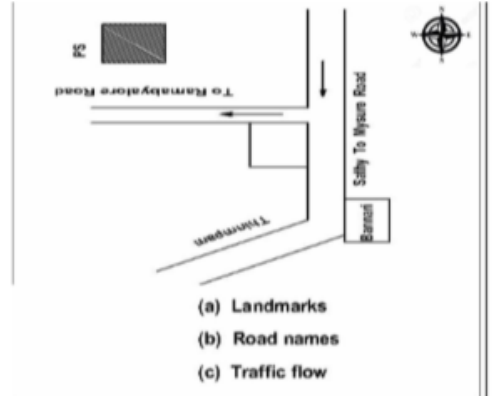

Key MAP View