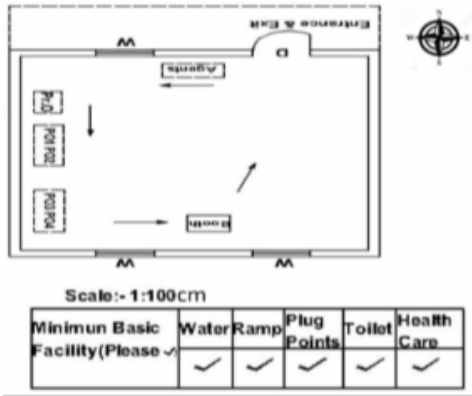

கையொப்பம்

Nazri Naksha

Google Map View

Polling Station Building Front View

Polling Station Front View

Cad View

Key MAP View

| | | | | | |
|--|----------------------------------|---|----------------------------------|--|----------------------------------|
| 1 பெயர் : ரங்கசாமி தந்தை பெயர்: அய்யாசாமி வீட்டு எண் : 1 வயது : 56 பாலினம் : ஆண் | WFL0130112 Photo is available | 2 பெயர் : சரோஜா கணவர் பெயர்: ரங்கசாமி வீட்டு எண் : 1 வயது : 51 பாலினம் : பெண் | WFL0130120 Photo is available | 3 பெயர் : ரேவதி கணவர் பெயர்: நடராஜ் வீட்டு எண் : 1 வயது : 51 பாலினம் : பெண் | WFL0925032 Photo is available |
| 4 பெயர் : சாவித்திரி கணவர் பெயர்: முருகன் வீட்டு எண் : 1 வயது : 47 பாலினம் : பெண் | WFL0387761 Photo is available | 5 பெயர் : திலகா கணவர் பெயர்: சுப்பிரமணி வீட்டு எண் : 1 வயது : 44 பாலினம் : பெண் | WFL0497891 Photo is available | 6 பெயர் : சசிகலா கணவர் பெயர்: சண்முகம் வீட்டு எண் : 1 வயது : 33 பாலினம் : பெண் | WFL1045764 Photo is available |
| 7 பெயர் : பரத்குமார் தந்தை பெயர்: வெங்கடாசலம் வீட்டு எண் : 1 வயது : 30 பாலினம் : ஆண் | WFL0925305 Photo is available | 8 பெயர் : தினேஷ் தந்தை பெயர்: முருகசாமி வீட்டு எண் : 1 வயது : 28 பாலினம் : ஆண் | WFL0984526 Photo is available | 9 பெயர் : திவ்யதர்ஷினி தந்தை பெயர்: வடிவேலன் வீட்டு எண் : 1-46a வயது : 27 பாலினம் : பெண் | WFL1045947 Photo is available |
| 10 பெயர் : லட்சுமி வி பி கணவர் பெயர்: தாமோதரன் வீட்டு எண் : 1/83 வயது : 74 பாலினம் : பெண் | WFL2358372 Photo is available | 11 பெயர் : குப்புராஜா தந்தை பெயர்: மாறன் வீட்டு எண் : 1-124 வயது : 46 பாலினம் : ஆண் | WFL0498006 Photo is available | 12 பெயர் : பிரசாத் தந்தை பெயர்: ஹரிதாஸ் வீட்டு எண் : 1-179A வயது : 31 பாலினம் : ஆண் | WFL1081165 Photo is available |
| # 13 பெயர் : ஜெயக்குமார் மா தந்தை பெயர்: மாரப்பகவுண்டர் வீட்டு எண் : 1-204 வயது : 52 பாலினம் : ஆண் | WFL1511567 Photo is available | # 14 பெயர் : சத்யப்பிரியா ஜெ கணவர் பெயர்: ஜெயக்குமார் வீட்டு எண் : 1-204 வயது : 41 பாலினம் : பெண் | WFL0925396 Photo is available | 15 பெயர் : கனகராஜ் தந்தை பெயர்: சுப்பிரமணியம் வீட்டு எண் : 1-288 வயது : 33 பாலினம் : ஆண் | WFL0498329 Photo is available |
| 16 பெயர் : ஓதியப்பன் தந்தை பெயர்: ரங்கன் வீட்டு எண் : 1A வயது : 66 பாலினம் : ஆண் | HRG4074043 Photo is available | 17 பெயர் : சூர்யபிரகாஷ் தந்தை பெயர்: பழனிச்சாமி வீட்டு எண் : 1A வயது : 31 பாலினம் : ஆண் | WFL0724732 Photo is available | 18 பெயர் : மல்லிகா கணவர் பெயர்: சண்முகம் வீட்டு எண் : 1E வயது : 51 பாலினம் : பெண் | WFL0071530 Photo is available |
| 19 பெயர் : முருகன் தாயின் பெயர்: சீரங்கன் வீட்டு எண் : 1e வயது : 51 பாலினம் : ஆண் | WFL0267682 Photo is available | 20 பெயர் : பூங்கொடி கணவர் பெயர்: மாதன் வீட்டு எண் : 1E வயது : 48 பாலினம் : பெண் | WFL0071522 Photo is available | 21 பெயர் : செல்வராஜ் தந்தை பெயர்: சுப்பிரமணி வீட்டு எண் : 1E வயது : 36 பாலினம் : ஆண் | WFL0724989 Photo is available |
| 22 பெயர் : குமுதா கணவர் பெயர்: பழனிசாமி வீட்டு எண் : 2 வயது : 47 பாலினம் : பெண் | KCF2901981 Photo is available | 23 பெயர் : விக்கனேஸ்வரி கணவர் பெயர்: அய்யாசாமி வீட்டு எண் : 2 வயது : 33 பாலினம் : பெண் | WFL0618330 Photo is available | 24 பெயர் : மா சரேஷ் தந்தை பெயர்: மாதப்பன் வீட்டு எண் : 2/22 வயது : 30 பாலினம் : ஆண் | WFL2369163 Photo is available |
| 25 பெயர் : சூர்யா சு கணவர் பெயர்: சுரேஷ் வீட்டு எண் : 2/22 வயது : 28 பாலினம் : பெண் | WFL2369155 Photo is available | 26 பெயர் : மூர்த்தி தந்தை பெயர்: சுப்பையன் வீட்டு எண் : 2-46 வயது : 50 பாலினம் : ஆண் | WFL0414391 Photo is available | 27 பெயர் : ரஞ்சிதா கணவர் பெயர்: மூர்த்தி வீட்டு எண் : 2-46 வயது : 37 பாலினம் : பெண் | WFL0414383 Photo is available |
| 28 பெயர் : கண்ணம்மாள் கணவர் பெயர்: கிட்டான் வீட்டு எண் : 2-73 வயது : 67 பாலினம் : பெண் | WFL0497990 Photo is available | 29 பெயர் : ஆறுமுகம் தந்தை பெயர்: ரங்கன் வீட்டு எண் : 2/74, வயது : 55 பாலினம் : ஆண் | WFL2515252 Photo is available | 30 பெயர் : சாரதா கணவர் பெயர்: நஞ்சன் வீட்டு எண் : 2-91 வயது : 35 பாலினம் : பெண் | WFL0414342 Photo is available |