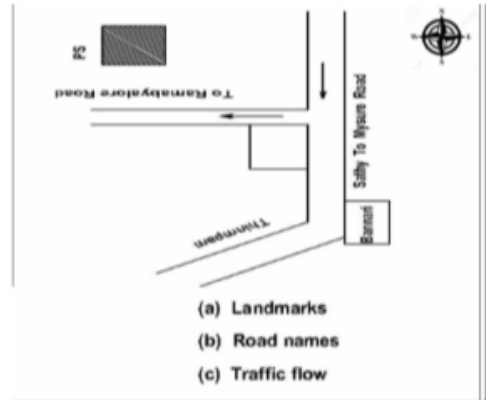

Cad View

Key MAP View