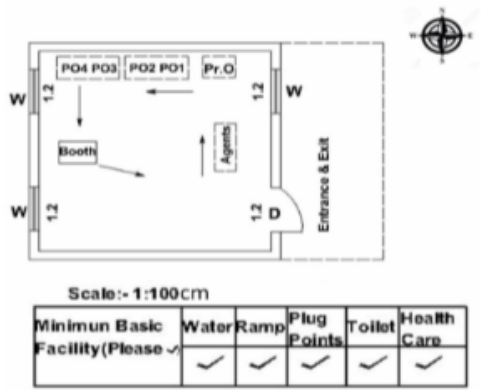

வாக்காளர் பதிவு அலுவலரின்
கையொப்பம்

Nazri Naksha

Google Map View

Polling Station Building Front View

Polling Station Front View

Cad View

Key MAP View

சட்டமன்றத் தொகுதியின் எண் மற்றும் பெயர் : 107-பவானிசாகர் பிரிவு எண் மற்றும் பெயர் 1-சத்தியமங்கலம் (ந) வார்டு 5,12, திப்பு சுல்தான் ரோடு