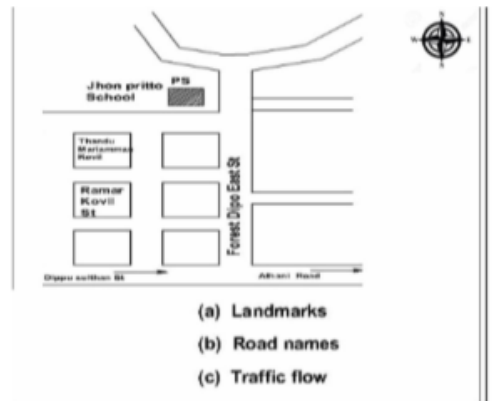

வாக்காளர் பதிவு அலுவலரின்
கையொப்பம்

Nazri Naksha

Google Map View

Polling Station Building Front View

Polling Station Front View

Cad View

Key MAP View

சட்டமன்றத் தொகுதியின் எண் மற்றும் பெயர் : 107-பவானிசாகர் பிரிவு எண் மற்றும் பெயர் 1-சத்தியமங்கலம் (ந) வார்டு 5,12, திப்பு சுல்தான் ரோடு