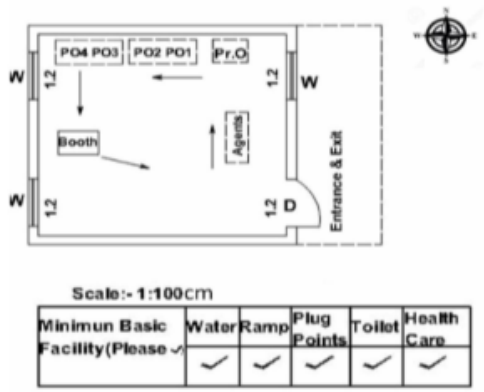

Google Map View

Polling Station Building Front View

Polling Station Front View

Cad View

Key MAP View

1 பெயர் : மதன்குமார் தந்தை பெயர்: கிருஷ்ணராஜ் வீட்டு எண் : 1 வயது : 26 பாலினம் : ஆண்	WFL1228337 Photo is available	2 பெயர் : வெங்கடேஸ்வரன் தந்தை பெயர்: கிருஷ்ணன் வீட்டு எண் : 1-4 வயது : 34 பாலினம் : ஆண்	WFL0621631 Photo is available	3 பெயர் : தேவி கணவர் பெயர்: நஞ்சுண்டன் வீட்டு எண் : 1A வயது : 57 பாலினம் : பெண்	WFL0621565 Photo is available
4 பெயர் : ரவிச்சந்திரன் தந்தை பெயர்: கப்பினியப்பன் வீட்டு எண் : 2 வயது : 60 பாலினம் : ஆண்	HRG1141738 Photo is available	5 பெயர் : விஜயலட்சுமி கணவர் பெயர்: ரவிச்சந்திரன் வீட்டு எண் : 2 வயது : 58 பாலினம் : பெண்	HRG1141746 Photo is available	6 பெயர் : லட்சுமி கணவர் பெயர்: முத்துகுமார் வீட்டு எண் : 2 வயது : 34 பாலினம் : பெண்	WFL0727594 Photo is available
7 பெயர் : காளியம்மாள் கணவர் பெயர்: குப்புசாமி வீட்டு எண் : 3 வயது : 85 பாலினம் : பெண்	WFL1156918 Photo is available	8 பெயர் : பாக்கியா கணவர் பெயர்: முனியப்பன் வீட்டு எண் : 3 வயது : 45 பாலினம் : பெண்	WFL0134734 Photo is available	9 பெயர் : லிங்கம்மாள் கணவர் பெயர்: மாரநாயக்கர் வீட்டு எண் : 3A வயது : 63 பாலினம் : பெண்	WFL0501064 Photo is available
10 பெயர் : ஆறுமுகம் தந்தை பெயர்: ராமசாமி வீட்டு எண் : 4 வயது : 50 பாலினம் : ஆண்	WFL1418854 Photo is available	11 பெயர் : ரத்னா கணவர் பெயர்: சுந்தரராஜ் வீட்டு எண் : 4 வயது : 42 பாலினம் : பெண்	WFL0842591 Photo is available	12 பெயர் : லட்சுமி கணவர் பெயர்: மாதவன் வீட்டு எண் : 5 வயது : 51 பாலினம் : பெண்	WFL1411727 Photo is available
13 பெயர் : ராம் தந்தை பெயர்: மாதவன் வீட்டு எண் : 5 வயது : 24 பாலினம் : ஆண்	WFL2167039 Photo is available	14 பெயர் : லட்சுமணன் தந்தை பெயர்: மாதவன் வீட்டு எண் : 5 வயது : 24 பாலினம் : ஆண்	WFL2166908 Photo is available	15 பெயர் : சிவபாக்கியம் கணவர் பெயர்: ராஜப்பன் வீட்டு எண் : 7 வயது : 58 பாலினம் : பெண்	HRG2307627 Photo is available
16 பெயர் : வேல்முருகன் தந்தை பெயர்: மாரப்பன் வீட்டு எண் : 7 வயது : 54 பாலினம் : ஆண்	WFL0333765 Photo is available	17 பெயர் : முருகாயா கணவர் பெயர்: வேல்முருகன் வீட்டு எண் : 7 வயது : 52 பாலினம் : பெண்	WFL0333658 Photo is available	18 பெயர் : ராணி கணவர் பெயர்: மாரிமுத்து வீட்டு எண் : 8 வயது : 54 பாலினம் : பெண்	WFL0727958 Photo is available
19 பெயர் : தமிழரசன் தந்தை பெயர்: ராஜேந்திரன் வீட்டு எண் : 9 வயது : 38 பாலினம் : ஆண்	WFL0269498 Photo is available	20 பெயர் : ஜானகி கணவர் பெயர்: மாதவன் வீட்டு எண் : 10 வயது : 64 பாலினம் : பெண்	WFL1411750 Photo is available	21 பெயர் : சுரேஷ் தந்தை பெயர்: மாதவன் வீட்டு எண் : 10 வயது : 43 பாலினம் : ஆண்	HRG3986445 Photo is available
22 பெயர் : கவிதா கணவர் பெயர்: சுரேஷ் வீட்டு எண் : 10 வயது : 40 பாலினம் : பெண்	WFL0134791 Photo is available	23 பெயர் : சுப்பாயன் கணவர் பெயர்: ஈஸ்வரகவுண்டர் வீட்டு எண் : 11 வயது : 79 பாலினம் : பெண்	WFL0415208 Photo is available	24 பெயர் : ஜீனா டயானா பாசர் ர தந்தை பெயர்: ரஷீல் வீட்டு எண் : 11 வயது : 23 பாலினம் : பெண்	WFL2293744 Photo is available
25 பெயர் : சிக்கம்மாள் கணவர் பெயர்: முத்தேகவுடர் வீட்டு எண் : 12 வயது : 81 பாலினம் : பெண்	WFL0134783 Photo is available	26 பெயர் : சிக்குராஜ் தந்தை பெயர்: முத்தேகவுடர் வீட்டு எண் : 12 வயது : 64 பாலினம் : ஆண்	WFL1411768 Photo is available	27 பெயர் : மங்களா கணவர் பெயர்: சிக்குராஜ் வீட்டு எண் : 12 வயது : 51 பாலினம் : பெண்	HRG2305712 Photo is available
28 பெயர் : பழனியம்மாள் கணவர் பெயர்: முத்தான் வீட்டு எண் : 13 வயது : 52 பாலினம் : பெண்	HRG3141348 Photo is available	29 பெயர் : ஆறுமுகம் தந்தை பெயர்: முத்தான் வீட்டு எண் : 13 வயது : 46 பாலினம் : ஆண்	HRG2306553 Photo is available	30 பெயர் : பண்ணாரி கணவர் பெயர்: நாகராஜ் வீட்டு எண் : 14 வயது : 61 பாலினம் : பெண்	WFL0333690 Photo is available