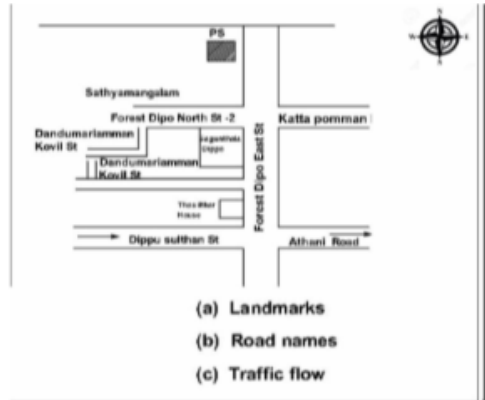

Google Map View

Polling Station Building Front View

Polling Station Front View

Cad View

Key MAP View

1 பெயர் : மதன்குமார் தந்தை பெயர்: கிருஷ்ணராஜ் வீட்டு எண் : 1 வயது : 26 பாலினம் : ஆண்	WFL1228337 Photo is available	2 பெயர் : வெங்கடேஸ்வரன் தந்தை பெயர்: கிருஷ்ணன் வீட்டு எண் : 1-4 வயது : 34 பாலினம் : ஆண்	WFL0621631 Photo is available	3 பெயர் : தேவி கணவர் பெயர்: நஞ்சுண்டன் வீட்டு எண் : 1A வயது : 57 பாலினம் : பெண்	WFL0621565 Photo is available
4 பெயர் : ரவிச்சந்திரன் தந்தை பெயர்: கப்பினியப்பன் வீட்டு எண் : 2 வயது : 60 பாலினம் : ஆண்	HRG1141738 Photo is available	5 பெயர் : விஜயலட்சுமி கணவர் பெயர்: ரவிச்சந்திரன் வீட்டு எண் : 2 வயது : 58 பாலினம் : பெண்	HRG1141746 Photo is available	6 பெயர் : லட்சுமி கணவர் பெயர்: முத்துகுமார் வீட்டு எண் : 2 வயது : 34 பாலினம் : பெண்	WFL0727594 Photo is available
7 பெயர் : காளியம்மாள் கணவர் பெயர்: குப்புசாமி வீட்டு எண் : 3 வயது : 85 பாலினம் : பெண்	WFL1156918 Photo is available	8 பெயர் : பாக்கியா கணவர் பெயர்: முனியப்பன் வீட்டு எண் : 3 வயது : 45 பாலினம் : பெண்	WFL0134734 Photo is available	9 பெயர் : லிங்கம்மாள் கணவர் பெயர்: மாரநாயக்கர் வீட்டு எண் : 3A வயது : 63 பாலினம் : பெண்	WFL0501064 Photo is available
10 பெயர் : ஆறுமுகம் தந்தை பெயர்: ராமசாமி வீட்டு எண் : 4 வயது : 50 பாலினம் : ஆண்	WFL1418854 Photo is available	11 பெயர் : ரத்னா கணவர் பெயர்: சுந்தரராஜ் வீட்டு எண் : 4 வயது : 42 பாலினம் : பெண்	WFL0842591 Photo is available	12 பெயர் : லட்சுமி கணவர் பெயர்: மாதவன் வீட்டு எண் : 5 வயது : 51 பாலினம் : பெண்	WFL1411727 Photo is available
13 பெயர் : ராம் தந்தை பெயர்: மாதவன் வீட்டு எண் : 5 வயது : 24 பாலினம் : ஆண்	WFL2167039 Photo is available	14 பெயர் : லட்சுமணன் தந்தை பெயர்: மாதவன் வீட்டு எண் : 5 வயது : 24 பாலினம் : ஆண்	WFL2166908 Photo is available	15 பெயர் : சிவபாக்கியம் கணவர் பெயர்: ராஜப்பன் வீட்டு எண் : 7 வயது : 58 பாலினம் : பெண்	HRG2307627 Photo is available
16 பெயர் : வேல்முருகன் தந்தை பெயர்: மாரப்பன் வீட்டு எண் : 7 வயது : 54 பாலினம் : ஆண்	WFL0333765 Photo is available	17 பெயர் : முருகாயா கணவர் பெயர்: வேல்முருகன் வீட்டு எண் : 7 வயது : 52 பாலினம் : பெண்	WFL0333658 Photo is available	18 பெயர் : ராணி கணவர் பெயர்: மாரிமுத்து வீட்டு எண் : 8 வயது : 54 பாலினம் : பெண்	WFL0727958 Photo is available
19 பெயர் : தமிழரசன் தந்தை பெயர்: ராஜேந்திரன் வீட்டு எண் : 9 வயது : 38 பாலினம் : ஆண்	WFL0269498 Photo is available	20 பெயர் : ஜானகி கணவர் பெயர்: மாதவன் வீட்டு எண் : 10 வயது : 64 பாலினம் : பெண்	WFL1411750 Photo is available	21 பெயர் : சுரேஷ் தந்தை பெயர்: மாதவன் வீட்டு எண் : 10 வயது : 43 பாலினம் : ஆண்	HRG3986445 Photo is available
22 பெயர் : கவிதா கணவர் பெயர்: சுரேஷ் வீட்டு எண் : 10 வயது : 40 பாலினம் : பெண்	WFL0134791 Photo is available	23 பெயர் : சுப்பாயன் கணவர் பெயர்: ஈஸ்வரகவுண்டர் வீட்டு எண் : 11 வயது : 79 பாலினம் : பெண்	WFL0415208 Photo is available	24 பெயர் : ஜீனா டயானா பாசர் ர தந்தை பெயர்: ரஷீல் வீட்டு எண் : 11 வயது : 23 பாலினம் : பெண்	WFL2293744 Photo is available
25 பெயர் : சிக்கம்மாள் கணவர் பெயர்: முத்தேகவுடர் வீட்டு எண் : 12 வயது : 81 பாலினம் : பெண்	WFL0134783 Photo is available	26 பெயர் : சிக்குராஜ் தந்தை பெயர்: முத்தேகவுடர் வீட்டு எண் : 12 வயது : 64 பாலினம் : ஆண்	WFL1411768 Photo is available	27 பெயர் : மங்களா கணவர் பெயர்: சிக்குராஜ் வீட்டு எண் : 12 வயது : 51 பாலினம் : பெண்	HRG2305712 Photo is available
28 பெயர் : பழனியம்மாள் கணவர் பெயர்: முத்தான் வீட்டு எண் : 13 வயது : 52 பாலினம் : பெண்	HRG3141348 Photo is available	29 பெயர் : ஆறுமுகம் தந்தை பெயர்: முத்தான் வீட்டு எண் : 13 வயது : 46 பாலினம் : ஆண்	HRG2306553 Photo is available	30 பெயர் : பண்ணாரி கணவர் பெயர்: நாகராஜ் வீட்டு எண் : 14 வயது : 61 பாலினம் : பெண்	WFL0333690 Photo is available