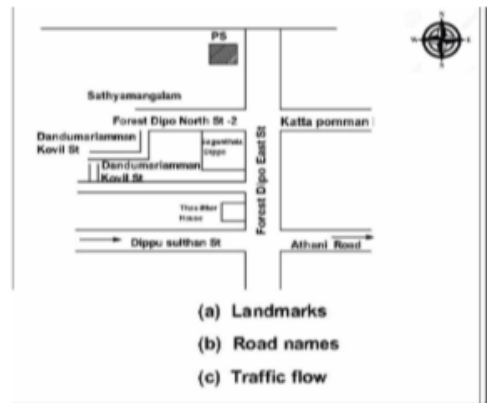

Google Map View

Polling Station Building Front View

Polling Station Front View

Cad View

Key MAP View

1 பெயர் : சாவித்திரி கணவர் பெயர் : நாகராஜ் வீட்டு எண் : 1 வயது : 75 பாலினம் : பெண் Photo is available	WFL1410646	2 பெயர் : செந்தில்வடிவு கணவர் பெயர் : செந்தில்குமார் வீட்டு எண் : 1 வயது : 48 பாலினம் : பெண் Photo is available	HRG1229657	3 பெயர் : மயில்சாமி தந்தை பெயர் : பொன்னுசாமி கு வீட்டு எண் : 1 வயது : 20 பாலினம் : ஆண் Photo is available	WFL2418200
4 பெயர் : மாஸ்தையன் தந்தை பெயர் : பண்ணாரய்யா வீட்டு எண் : 1-1 வயது : 65 பாலினம் : ஆண் Photo is available	WFL1047067	5 பெயர் : நவீன்குமார் தந்தை பெயர் : பிரபாகரன் வீட்டு எண் : 1A வயது : 31 பாலினம் : ஆண் Photo is available	WFL0620880	6 பெயர் : ராமாத்தாள் கணவர் பெயர் : நஞ்சுசுடன் வீட்டு எண் : 1E வயது : 54 பாலினம் : பெண் Photo is available	WFL0333419
7 பெயர் : பூபதி தந்தை பெயர் : நாராயணன் வீட்டு எண் : 1e வயது : 48 பாலினம் : ஆண் Photo is available	WFL0269423	8 பெயர் : உமா கணவர் பெயர் : கணேசன் வீட்டு எண் : 2 வயது : 68 பாலினம் : பெண் Photo is available	HRG2303188	9 பெயர் : ரிமேஷ் தந்தை பெயர் : கணேசன் வீட்டு எண் : 2 வயது : 46 பாலினம் : ஆண் Photo is available	HRG1229665
10 பெயர் : தனஞ்செயன் தந்தை பெயர் : கணேசன் வீட்டு எண் : 2 வயது : 44 பாலினம் : ஆண் Photo is available	HRG1278308	11 பெயர் : தேஜுஷ்வினி ந சி கணவர் பெயர் : ரிமேஷ் வீட்டு எண் : 2 வயது : 39 பாலினம் : பெண் Photo is available	WFL2500478	12 பெயர் : கலைவாணி தந்தை பெயர் : சக்திவேல் வீட்டு எண் : 2 வயது : 38 பாலினம் : பெண் Photo is available	WFL0057802
13 பெயர் : ஜோதிலட்சுமி கணவர் பெயர் : தனஞ்செயன் வீட்டு எண் : 2 வயது : 36 பாலினம் : பெண் Photo is available	WFL2500585	14 பெயர் : பொன்னான் தந்தை பெயர் : லிங்கையன் வீட்டு எண் : 3 வயது : 57 பாலினம் : ஆண் Photo is available	HRG2308773	15 பெயர் : பொ.சிவகாமி கணவர் பெயர் : பொன்னான் வீட்டு எண் : 3 வயது : 56 பாலினம் : பெண் Photo is available	WFL0133561
16 பெயர் : முருகானந்தன் -- தந்தை பெயர் : வேலாயுதன் வீட்டு எண் : 3A வயது : 63 பாலினம் : ஆண் Photo is available	WFL0134239	17 பெயர் : சுமித்ரா கணவர் பெயர் : தன்னாசி வீட்டு எண் : 3A வயது : 32 பாலினம் : பெண் Photo is available	WFL0886135	18 பெயர் : சாந்தி கணவர் பெயர் : பாண்டியராஜ் வீட்டு எண் : 4 வயது : 48 பாலினம் : பெண் Photo is available	WFL0500256
19 பெயர் : வனிதா கணவர் பெயர் : ஆறுமுகம் வீட்டு எண் : 4 வயது : 43 பாலினம் : பெண் Photo is available	HRG3141538	20 பெயர் : சுவேதா தந்தை பெயர் : சுந்தர்ராஜ் வீட்டு எண் : 4 வயது : 26 பாலினம் : பெண் Photo is available	WFL2106425	21 பெயர் : துவார பிரசாத் ஆ தந்தை பெயர் : ஆறுமுகம் வீட்டு எண் : 4 வயது : 19 பாலினம் : ஆண் Photo is available	WFL2498756
22 பெயர் : பெளிகீரங்கநாயக்கர் தந்தை பெயர் : ரங்கன் வீட்டு எண் : 4-31 வயது : 71 பாலினம் : ஆண் Photo is available	WFL1012236	23 பெயர் : காளம்மாள் கணவர் பெயர் : பெளிகீரங்கநாயக்கர் வீட்டு எண் : 4-31 வயது : 55 பாலினம் : பெண் Photo is available	WFL1012244	24 பெயர் : மாதேஸ் தந்தை பெயர் : பெளிகீரங்கநாயக்கர் வீட்டு எண் : 4-31 வயது : 39 பாலினம் : ஆண் Photo is available	WFL1157148
25 பெயர் : மல்லேஸ் தந்தை பெயர் : பெளிகீரங்கநாயக்கர் வீட்டு எண் : 4-31 வயது : 37 பாலினம் : ஆண் Photo is available	WFL1012228	26 பெயர் : பாக்கியலட்சுமி கணவர் பெயர் : தேவராஜ் வீட்டு எண் : 4-31 வயது : 36 பாலினம் : பெண் Photo is available	WFL1012269	27 பெயர் : ஸ்ரீ முருகன் வெ ச தந்தை பெயர் : சண்முகம் வீட்டு எண் : 5 வயது : 20 பாலினம் : ஆண் Photo is available	WFL2356962
28 பெயர் : லிங்கம்மாள் கணவர் பெயர் : வெங்கட்டைய கவுடர் வீட்டு எண் : 5-2 வயது : 69 பாலினம் : பெண் Photo is available	WFL1410661	29 பெயர் : சண்முகம் தந்தை பெயர் : வெங்கட்டையன் வீட்டு எண் : 5-2 வயது : 50 பாலினம் : ஆண் Photo is available	WFL1410679	30 பெயர் : சிவக்குமார் தந்தை பெயர் : வெங்கட்டையகவுடர் வீட்டு எண் : 5-2 வயது : 48 பாலினம் : ஆண் Photo is available	HRG1229590