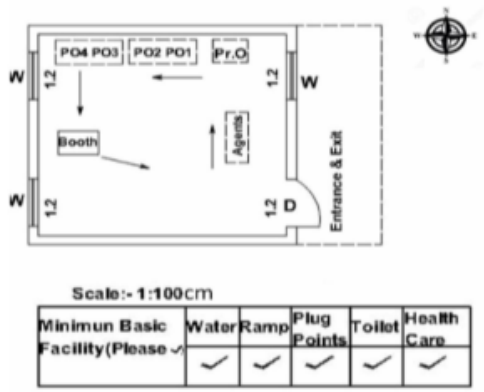

Google Map View

Polling Station Building Front View

Polling Station Front View

Cad View

Key MAP View

1 பெயர் : சாவித்திரி கணவர் பெயர் : நாகராஜ் வீட்டு எண் : 1 வயது : 75 பாலினம் : பெண் Photo is available	WFL1410646	2 பெயர் : செந்தில்வடிவு கணவர் பெயர் : செந்தில்குமார் வீட்டு எண் : 1 வயது : 48 பாலினம் : பெண் Photo is available	HRG1229657	3 பெயர் : மயில்சாமி தந்தை பெயர் : பொன்னுசாமி கு வீட்டு எண் : 1 வயது : 20 பாலினம் : ஆண் Photo is available	WFL2418200
4 பெயர் : மாஸ்தையன் தந்தை பெயர் : பண்ணாரய்யா வீட்டு எண் : 1-1 வயது : 65 பாலினம் : ஆண் Photo is available	WFL1047067	5 பெயர் : நவீன்குமார் தந்தை பெயர் : பிரபாகரன் வீட்டு எண் : 1A வயது : 31 பாலினம் : ஆண் Photo is available	WFL0620880	6 பெயர் : ராமாத்தாள் கணவர் பெயர் : நஞ்சுசுடன் வீட்டு எண் : 1E வயது : 54 பாலினம் : பெண் Photo is available	WFL0333419
7 பெயர் : பூபதி தந்தை பெயர் : நாராயணன் வீட்டு எண் : 1e வயது : 48 பாலினம் : ஆண் Photo is available	WFL0269423	8 பெயர் : உமா கணவர் பெயர் : கணேசன் வீட்டு எண் : 2 வயது : 68 பாலினம் : பெண் Photo is available	HRG2303188	9 பெயர் : ரிமேஷ் தந்தை பெயர் : கணேசன் வீட்டு எண் : 2 வயது : 46 பாலினம் : ஆண் Photo is available	HRG1229665
10 பெயர் : தனஞ்செயன் தந்தை பெயர் : கணேசன் வீட்டு எண் : 2 வயது : 44 பாலினம் : ஆண் Photo is available	HRG1278308	11 பெயர் : தேஜுஷ்வினி ந சி கணவர் பெயர் : ரிமேஷ் வீட்டு எண் : 2 வயது : 39 பாலினம் : பெண் Photo is available	WFL2500478	12 பெயர் : கலைவாணி தந்தை பெயர் : சக்திவேல் வீட்டு எண் : 2 வயது : 38 பாலினம் : பெண் Photo is available	WFL0057802
13 பெயர் : ஜோதிலட்சுமி கணவர் பெயர் : தனஞ்செயன் வீட்டு எண் : 2 வயது : 36 பாலினம் : பெண் Photo is available	WFL2500585	14 பெயர் : பொன்னான் தந்தை பெயர் : லிங்கையன் வீட்டு எண் : 3 வயது : 57 பாலினம் : ஆண் Photo is available	HRG2308773	15 பெயர் : பொ.சிவகாமி கணவர் பெயர் : பொன்னான் வீட்டு எண் : 3 வயது : 56 பாலினம் : பெண் Photo is available	WFL0133561
16 பெயர் : முருகானந்தன் -- தந்தை பெயர் : வேலாயுதன் வீட்டு எண் : 3A வயது : 63 பாலினம் : ஆண் Photo is available	WFL0134239	17 பெயர் : சுமித்ரா கணவர் பெயர் : தன்னாசி வீட்டு எண் : 3A வயது : 32 பாலினம் : பெண் Photo is available	WFL0886135	18 பெயர் : சாந்தி கணவர் பெயர் : பாண்டியராஜ் வீட்டு எண் : 4 வயது : 48 பாலினம் : பெண் Photo is available	WFL0500256
19 பெயர் : வனிதா கணவர் பெயர் : ஆறுமுகம் வீட்டு எண் : 4 வயது : 43 பாலினம் : பெண் Photo is available	HRG3141538	20 பெயர் : சுவேதா தந்தை பெயர் : சுந்தர்ராஜ் வீட்டு எண் : 4 வயது : 26 பாலினம் : பெண் Photo is available	WFL2106425	21 பெயர் : துவார பிரசாத் ஆ தந்தை பெயர் : ஆறுமுகம் வீட்டு எண் : 4 வயது : 19 பாலினம் : ஆண் Photo is available	WFL2498756
22 பெயர் : பெளிகீரங்கநாயக்கர் தந்தை பெயர் : ரங்கன் வீட்டு எண் : 4-31 வயது : 71 பாலினம் : ஆண் Photo is available	WFL1012236	23 பெயர் : காளம்மாள் கணவர் பெயர் : பெளிகீரங்கநாயக்கர் வீட்டு எண் : 4-31 வயது : 55 பாலினம் : பெண் Photo is available	WFL1012244	24 பெயர் : மாதேஸ் தந்தை பெயர் : பெளிகீரங்கநாயக்கர் வீட்டு எண் : 4-31 வயது : 39 பாலினம் : ஆண் Photo is available	WFL1157148
25 பெயர் : மல்லேஸ் தந்தை பெயர் : பெளிகீரங்கநாயக்கர் வீட்டு எண் : 4-31 வயது : 37 பாலினம் : ஆண் Photo is available	WFL1012228	26 பெயர் : பாக்கியலட்சுமி கணவர் பெயர் : தேவராஜ் வீட்டு எண் : 4-31 வயது : 36 பாலினம் : பெண் Photo is available	WFL1012269	27 பெயர் : ஸ்ரீ முருகன் வெ ச தந்தை பெயர் : சண்முகம் வீட்டு எண் : 5 வயது : 20 பாலினம் : ஆண் Photo is available	WFL2356962
28 பெயர் : லிங்கம்மாள் கணவர் பெயர் : வெங்கட்டைய கவுடர் வீட்டு எண் : 5-2 வயது : 69 பாலினம் : பெண் Photo is available	WFL1410661	29 பெயர் : சண்முகம் தந்தை பெயர் : வெங்கட்டையன் வீட்டு எண் : 5-2 வயது : 50 பாலினம் : ஆண் Photo is available	WFL1410679	30 பெயர் : சிவக்குமார் தந்தை பெயர் : வெங்கட்டையகவுடர் வீட்டு எண் : 5-2 வயது : 48 பாலினம் : ஆண் Photo is available	HRG1229590