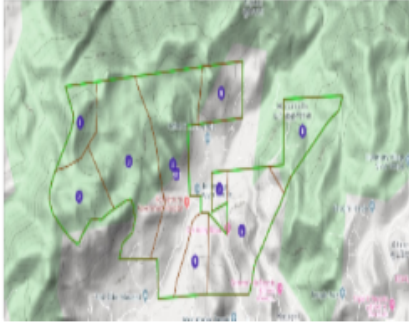

3. வாக்குச் சாவடியின் விவரங்கள்

வாக்குச் சாவடியின் எண் மற்றும் பெயர் :	வாக்குச் சாவடியின் வகைப்பாடு (ஆண்/பெண்/பொது)	பொது
1 - அரசு உயர்நிலைப் பள்ளி (இடது புறம்), கூக்கல்தொரை - 643217	துணை வாக்குச் சாவடிகளின் எண்ணிக்கை :	0
வாக்குச் சாவடியின் முகவரி :		
அரசு உயர்நிலைப் பள்ளி (இடது புறம்), கூக்கல்தொரை - 643217		

4. வாக்காளர்களின் எண்ணிக்கை

தொடங்கும் வரிசை எண்	முடியும் வரிசை எண்.	நிகர வாக்காளர்களின் எண்ணிக்கை			
		ஆண்	பெண்	மூன்றாம் பாலினம்	மொத்தம்
1	737	360	376	0	736

கையொப்பம்

Nazri Naksha

Google Map View

Polling Station Building Front View