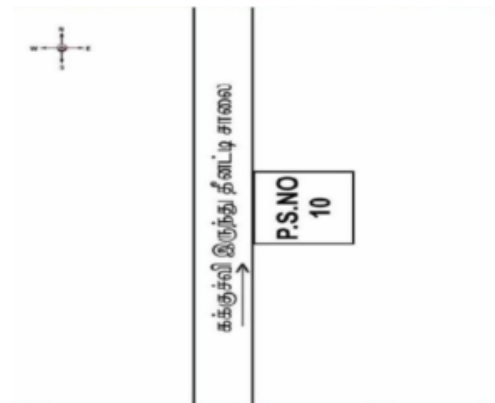

Key MAP View