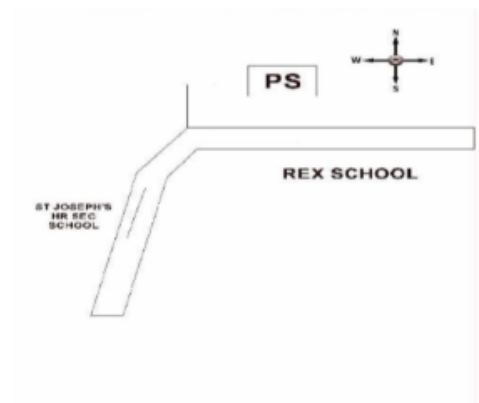

Key MAP View