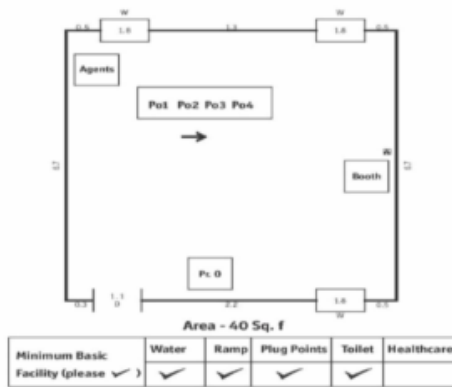

Cad View

Key MAP View