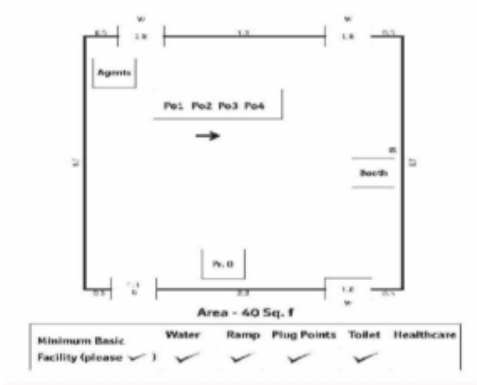

Google Map View

Polling Station Building Front View

Polling Station Front View

Cad View

Key MAP View

1 பெயர் : ராஜேந்திரன் தந்தை பெயர்: நாராயண ராவ் வீட்டு எண் : 1 வயது : 64 பாலினம் : ஆண் Photo is available	XLG1313063	2 பெயர் : சுகுணா கணவர் பெயர்: ராஜேந்திரன் வீட்டு எண் : 1 வயது : 63 பாலினம் : பெண் Photo is available	XLG1313071	3 பெயர் : மதியழகன் தந்தை பெயர்: சின்னவன் வீட்டு எண் : 1 வயது : 59 பாலினம் : ஆண் Photo is available	HWX3327905
4 பெயர் : சாகுல் ஹமீது தந்தை பெயர்: அப்துல் காதிர் வீட்டு எண் : 01 வயது : 55 பாலினம் : ஆண் Photo is available	XLG1741867	5 பெயர் : ஜான் போஸ்கோ தந்தை பெயர்: அந்தோனிசாமி வீட்டு எண் : 1 வயது : 47 பாலினம் : ஆண் Photo is available	XLG1010552	6 பெயர் : சுமையா கணவர் பெயர்: சாகுல் ஹமீது வீட்டு எண் : 01 வயது : 45 பாலினம் : பெண் Photo is available	XLG1741875
S 7 பெயர் : நவீன் தந்தை பெயர்: ராஜேந்திரன் வீட்டு எண் : 1 வயது : 30 பாலினம் : ஆண் DELETED Photo is available	XLG0789958	8 பெயர் : நிவேதா தந்தை பெயர்: ராஜேந்திரன் வீட்டு எண் : 1 வயது : 28 பாலினம் : பெண் Photo is available	XLG0906958	9 பெயர் : சம்ரீன் பாத்திமா தந்தை பெயர்: ஷாகுல் ஹமீது வீட்டு எண் : 1 வயது : 23 பாலினம் : பெண் Photo is available	XLG1744994
10 பெயர் : தேவராஜ் தந்தை பெயர்: துரைராஜ் வீட்டு எண் : 1-101A வயது : 62 பாலினம் : ஆண் Photo is available	XLG0241018	11 பெயர் : கிருஷ்ணன் தந்தை பெயர்: சின்னான் வீட்டு எண் : 1E வயது : 60 பாலினம் : ஆண் Photo is available	XLG0857458	12 பெயர் : அகிலா தந்தை பெயர்: கிருஷ்ணன் வீட்டு எண் : 1E வயது : 33 பாலினம் : பெண் Photo is available	XLG0857680
13 பெயர் : பாலகணேஷ் தந்தை பெயர்: ராஜூ வீட்டு எண் : 2 வயது : 64 பாலினம் : ஆண் Photo is available	XLG0546861	14 பெயர் : மாதவி கணவர் பெயர்: பாலகணேஷ் வீட்டு எண் : 2 வயது : 56 பாலினம் : பெண் Photo is available	XLG0546853	15 பெயர் : வனிதா கணவர் பெயர்: ரவிக்குமார் வீட்டு எண் : 3 வயது : 33 பாலினம் : பெண் Photo is available	XLG0546903
16 பெயர் : பிரமலதா கணவர் பெயர்: வினோத் குமார் வீட்டு எண் : 3-12A வயது : 35 பாலினம் : பெண் Photo is available	XLG0443960	17 பெயர் : வென்சஸ்லாஸ் ஆர்த்தர் தந்தை பெயர்: மத்தியாஸ் வீட்டு எண் : 4 வயது : 62 பாலினம் : ஆண் Photo is available	XLG1780352	18 பெயர் : ஜெயபிரகாஷ் தாயின் பெயர்: சசிலா வீட்டு எண் : 4 வயது : 50 பாலினம் : ஆண் Photo is available	XLG1313097
19 பெயர் : ஸ்ரீபன் தந்தை பெயர்: மரியலூயிஸ் வீட்டு எண் : 4 வயது : 41 பாலினம் : ஆண் Photo is available	XLG0125021	20 பெயர் : செல்வநாதன் தந்தை பெயர்: செபஸ்டியானப்பன் வீட்டு எண் : 5 வயது : 66 பாலினம் : ஆண் Photo is available	XLG1672641	21 பெயர் : ஜெகநாத் தந்தை பெயர்: நஞ்சுண்டையா வீட்டு எண் : 5 வயது : 51 பாலினம் : ஆண் Photo is available	HWX3121183
22 பெயர் : விஜயலட்சுமி கணவர் பெயர்: ஜெகநாத் வீட்டு எண் : 5 வயது : 48 பாலினம் : பெண் Photo is available	HWX1195593	23 பெயர் : ஷானாஸ் கணவர் பெயர்: கஜா மொய்தீன் வீட்டு எண் : 5/2 வயது : 27 பாலினம் : பெண் Photo is available	XLG1026004	24 பெயர் : ஷோபா கணவர் பெயர்: வினோத்குமார் வீட்டு எண் : 5-7 வயது : 36 பாலினம் : பெண் Photo is available	XLG0719740
25 பெயர் : புஷ்பராணி கணவர் பெயர்: ஜான்சன் வீட்டு எண் : 5-ஏ வயது : 62 பாலினம் : பெண் Photo is available	WRK0402115	26 பெயர் : ஆகாஷ் தந்தை பெயர்: தமிழ்செல்வன் வீட்டு எண் : 5B வயது : 27 பாலினம் : ஆண் Photo is available	XLG0921593	27 பெயர் : திம்மையன் தந்தை பெயர்: கெம்பே கவுடர் வீட்டு எண் : 6 வயது : 78 பாலினம் : ஆண் Photo is available	HWX3285376
28 பெயர் : வசந்தா கணவர் பெயர்: திம்மையன் வீட்டு எண் : 6 வயது : 66 பாலினம் : பெண் Photo is available	HWX3285400	29 பெயர் : கார்த்திக் தந்தை பெயர்: திம்மையன் வீட்டு எண் : 6 வயது : 43 பாலினம் : ஆண் Photo is available	HWX3285442	30 பெயர் : மணிகண்டன் தந்தை பெயர்: உமேஷ் வீட்டு எண் : 6 வயது : 36 பாலினம் : ஆண் Photo is available	XLG0640086