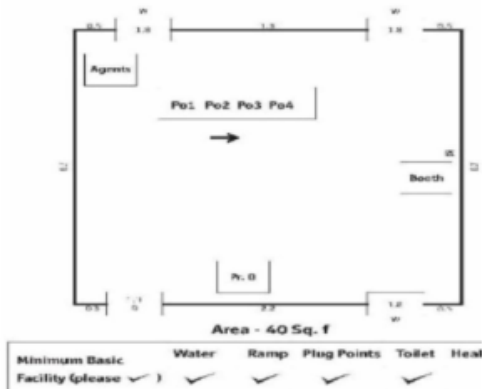

Google Map View

Polling Station Building Front View

Polling Station Front View

Cad View

Key MAP View

<p>S 1</p> <p>பெயர் : ராஜேந்திரன் தந்தை பெயர் : பொன்னு வீட்டு எண் : வயது : 61 பாலினம் : ஆண்</p> <p>Photo is available</p>	XLG0108134	<p>S 2</p> <p>பெயர் : தேவகி கணவர் பெயர் : ராஜேந்திரன் வீட்டு எண் : வயது : 54 பாலினம் : பெண்</p> <p>Photo is available</p>	XLG0108142	<p>3</p> <p>பெயர் : அடைக்கலம் அமிர்தராஜ் தந்தை பெயர் : அருள்சாமி வீட்டு எண் : 1 வயது : 49 பாலினம் : ஆண்</p> <p>Photo is available</p>	XLG0977074
<p>4</p> <p>பெயர் : ஷர்மிளா பாணு கணவர் பெயர் : ஷாகுல் ஹமீது வீட்டு எண் : 1 வயது : 42 பாலினம் : பெண்</p> <p>Photo is available</p>	XLG1741735	<p>5</p> <p>பெயர் : ராஜலிங்கம் தந்தை பெயர் : அபிமன்யு வீட்டு எண் : 1 வயது : 36 பாலினம் : ஆண்</p> <p>Photo is available</p>	XLG0444281	<p>6</p> <p>பெயர் : சிரஞ்சீவி தந்தை பெயர் : அசோக் வீட்டு எண் : 1 வயது : 36 பாலினம் : ஆண்</p> <p>Photo is available</p>	XLG1025154
<p>7</p> <p>பெயர் : சபீனா தாயின் பெயர் : மஹாஜயி வீட்டு எண் : 1 வயது : 25 பாலினம் : பெண்</p> <p>Photo is available</p>	XLG0993220	<p>8</p> <p>பெயர் : ருமானா அஃப்ரீன் தந்தை பெயர் : சாகுல் ஹமீது வீட்டு எண் : 01 வயது : 25 பாலினம் : பெண்</p> <p>Photo is available</p>	XLG1741818	<p>9</p> <p>பெயர் : செல்வி கீதா கணவர் பெயர் : மார்ஷல்ராஜ் வீட்டு எண் : 1-20 வயது : 41 பாலினம் : பெண்</p> <p>Photo is available</p>	XLG0741942
<p>10</p> <p>பெயர் : அபுதாஹிர் அ தந்தை பெயர் : அப்துல்லா வீட்டு எண் : 1/21 வயது : 19 பாலினம் : ஆண்</p> <p>Photo is available</p>	XLG1933183	<p>11</p> <p>பெயர் : அசார் நிஷா கணவர் பெயர் : அன்வர் தீன் வீட்டு எண் : 1-ஏ வயது : 30 பாலினம் : பெண்</p> <p>Photo is available</p>	XLG0947432	<p>12</p> <p>பெயர் : அம்ரோஸ் தந்தை பெயர் : தேவநேசன் வீட்டு எண் : 1ஏ வயது : 51 பாலினம் : ஆண்</p> <p>Photo is available</p>	HWX1874700
<p>13</p> <p>பெயர் : ரோஸ்லின் மேரி கணவர் பெயர் : அம்புரோஸ் வீட்டு எண் : 1ஏ வயது : 44 பாலினம் : பெண்</p> <p>Photo is available</p>	XLG0049643	<p>14</p> <p>பெயர் : ரமேஷ் தந்தை பெயர் : லாரன்ஸ் வீட்டு எண் : 1-E வயது : 45 பாலினம் : ஆண்</p> <p>Photo is available</p>	XLG0444372	<p>15</p> <p>பெயர் : கார்த்திகேயன் பா தந்தை பெயர் : பாலகணேஷ் வீட்டு எண் : 2 வயது : 38 பாலினம் : ஆண்</p> <p>Photo is available</p>	XLG0444166
<p>16</p> <p>பெயர் : நந்தினி தந்தை பெயர் : ராமசந்திரன் வீட்டு எண் : 2-B வயது : 34 பாலினம் : பெண்</p> <p>Photo is available</p>	XLG0305466	<p>17</p> <p>பெயர் : அபுபக்கர் தந்தை பெயர் : அம்சா வீட்டு எண் : 3 வயது : 51 பாலினம் : ஆண்</p> <p>Photo is available</p>	XLG0238139	<p>18</p> <p>பெயர் : ரமீஜா பாணு கணவர் பெயர் : அபுபக்கர் வீட்டு எண் : 3 வயது : 48 பாலினம் : பெண்</p> <p>Photo is available</p>	XLG0239194
<p>19</p> <p>பெயர் : பத்மநாபன் தந்தை பெயர் : ஹரிதாஸ் வீட்டு எண் : 3 வயது : 39 பாலினம் : ஆண்</p> <p>Photo is available</p>	XLG0146647	<p>#2 20</p> <p>பெயர் : அ நாஸ்லீன் கணவர் பெயர் : சையத் தாஹர் வீட்டு எண் : 3 வயது : 31 பாலினம் : பெண்</p> <p>Photo is available</p>	XLG1933209	<p>21</p> <p>பெயர் : சிவதாஸ் தந்தை பெயர் : கருப்பண்ணன் வீட்டு எண் : 4 வயது : 68 பாலினம் : ஆண்</p> <p>Photo is available</p>	XLG0444109
<p>22</p> <p>பெயர் : சார்லஸ் சில்வெஸ்டர் தந்தை பெயர் : ஜான்விக்டர் வீட்டு எண் : 4 வயது : 59 பாலினம் : ஆண்</p> <p>Photo is available</p>	HWX3069119	<p>23</p> <p>பெயர் : புஷ்பராணி தந்தை பெயர் : பால்கரன் வீட்டு எண் : 4 வயது : 36 பாலினம் : பெண்</p> <p>Photo is available</p>	XLG0047928	<p>24</p> <p>பெயர் : ஷாஹினா உ தந்தை பெயர் : உசேன் பா வீட்டு எண் : 4B வயது : 26 பாலினம் : பெண்</p> <p>Photo is available</p>	XLG1720887
<p>25</p> <p>பெயர் : ஷமாநாஜ் உ தந்தை பெயர் : உசேன் பா வீட்டு எண் : 4B வயது : 25 பாலினம் : பெண்</p> <p>Photo is available</p>	XLG1720903	<p>26</p> <p>பெயர் : தமிழ்செல்வன் தந்தை பெயர் : கிட்னன் வீட்டு எண் : 5-1 வயது : 60 பாலினம் : ஆண்</p> <p>Photo is available</p>	HWX3121365	<p>27</p> <p>பெயர் : விஜயலட்சுமி கணவர் பெயர் : தமிழ்செல்வன் வீட்டு எண் : 5-1 வயது : 51 பாலினம் : பெண்</p> <p>Photo is available</p>	HWX3121373
<p>28</p> <p>பெயர் : ரவி தாயின் பெயர் : உஷாலட்சுமி வீட்டு எண் : 6 வயது : 62 பாலினம் : ஆண்</p> <p>Photo is available</p>	HWX1702216	<p>29</p> <p>பெயர் : சீதாலட்சுமி தாயின் பெயர் : உஷாலட்சுமி வீட்டு எண் : 6 வயது : 48 பாலினம் : பெண்</p> <p>Photo is available</p>	HWX1702208	<p>30</p> <p>பெயர் : மஞ்சளா தந்தை பெயர் : திம்மையன் வீட்டு எண் : 6 வயது : 45 பாலினம் : பெண்</p> <p>Photo is available</p>	HWX3305760