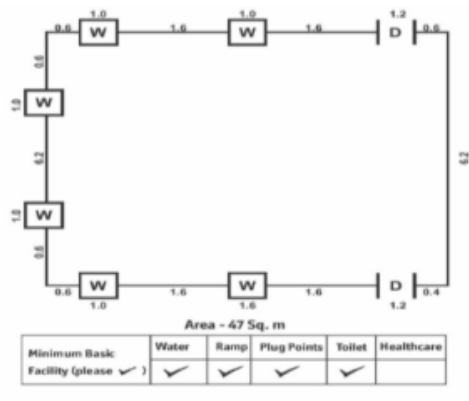

Cad View

Key MAP View