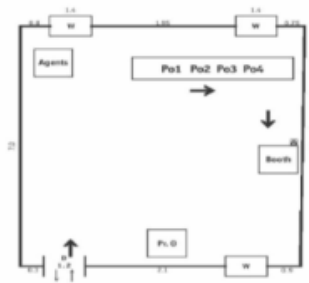

Google Map View

Polling Station Building Front View

Polling Station Front View

Cad View

Key MAP View

Area - 44 Sq. f

Minimum Basic Facility (please ✓)	Water	Ramp	Plug Points	Toilet	Healthcare
✓	✓	✓	✓	✓	

சட்டமன்றத் தொகுதியின் எண் மற்றும் பெயர் : 108-உதகமண்டலம்
பிரிவு எண் மற்றும் பெயர் 1-உதகமண்டலம் (ந), வார்டு எண் 2 கருப்பு மண் சாலை