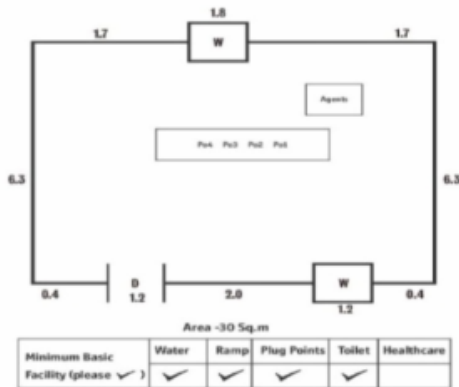

Google Map View

Polling Station Building Front View

Polling Station Front View

Cad View

Key MAP View

1 பெயர் : கிறிஸ்டபர் தந்தை பெயர்: மரிய சூசை வீட்டு எண் : 1 வயது : 75 பாலினம் : ஆண்	XLG0693978 Photo is available	2 பெயர் : எீ மெர்லின் தந்தை பெயர்: சார்லஸ் வீட்டு எண் : 2 இந்திரா காலனி காந்தல் வயது : 22 பாலினம் : பெண்	XLG1810589 Photo is available	3 பெயர் : மாணிக்கம்மாள் கணவர் பெயர்: பாலகிருஷ்ணன் வீட்டு எண் : 3C வயது : 64 பாலினம் : பெண்	XLG0044081 Photo is available
4 பெயர் : ஆர் வெங்கடேஷ் தந்தை பெயர்: ராஜூ வீட்டு எண் : 4 வயது : 26 பாலினம் : ஆண்	XLG1799428 Photo is available	5 பெயர் : நிஷாந்தினி தந்தை பெயர்: மூர்த்தி வீட்டு எண் : 5-16 வயது : 26 பாலினம் : பெண்	XLG0961839 Photo is available	6 பெயர் : தேவி தந்தை பெயர்: கந்தசாமி வீட்டு எண் : 5A வயது : 68 பாலினம் : பெண்	XLG0043745 Photo is available
7 பெயர் : சின்னப்பன் தந்தை பெயர்: கருப்புசாமி வீட்டு எண் : 5A வயது : 41 பாலினம் : ஆண்	XLG0044198 Photo is available	8 பெயர் : அருண் குமார் இதரர் பெயர்: மைதிலி வீட்டு எண் : 5ஏ வயது : 33 பாலினம் : ஆண்	XLG1688902 Photo is available	9 பெயர் : சாந்தி கணவர் பெயர்: ஜேவியர் வீட்டு எண் : 5A2 வயது : 56 பாலினம் : பெண்	XLG0044180 Photo is available
10 பெயர் : சூபினி தந்தை பெயர்: பழனிச்சாமி வீட்டு எண் : 6 வயது : 30 பாலினம் : பெண்	XLG0745539 Photo is available	11 பெயர் : முஹம்மதுநாயஸ் ஆர் தந்தை பெயர்: ரகல்பாபு வீட்டு எண் : 6 வயது : 23 பாலினம் : ஆண்	XLG1856830 Photo is available	12 பெயர் : சபீனா தந்தை பெயர்: நவாப்ஜான் வீட்டு எண் : 6-A வயது : 41 பாலினம் : பெண்	XLG0337501 Photo is available
13 பெயர் : ஸ்பபன் தந்தை பெயர்: மாசிலாமணி வீட்டு எண் : 8 வயது : 50 பாலினம் : ஆண்	XLG0044172 Photo is available	14 பெயர் : ஜகதீஸ்வரி கணவர் பெயர்: ரஞ்சித் குமார் வீட்டு எண் : 8/3 வயது : 36 பாலினம் : பெண்	XLG1861764 Photo is available	15 பெயர் : சிவக்குமார் தந்தை பெயர்: கிருஷ்ணன் வீட்டு எண் : 9 வயது : 35 பாலினம் : ஆண்	XLG0980201 Photo is available
16 பெயர் : விவேக் ராஜ் தந்தை பெயர்: நடராஜன் வீட்டு எண் : 9-B வயது : 35 பாலினம் : ஆண்	XLG0439232 Photo is available	17 பெயர் : வெண்ணிலா கணவர் பெயர்: வாரன்ஸ் வாரன்ஸ் வீட்டு எண் : 10 வயது : 46 பாலினம் : பெண்	XLG1892256 Photo is available	18 பெயர் : செளமியா தந்தை பெயர்: நாகராஜ் வீட்டு எண் : 10B-10 வயது : 27 பாலினம் : பெண்	XLG0936765 Photo is available
19 பெயர் : சீனிவாசன் தந்தை பெயர்: சுந்தார் ராஜ் வீட்டு எண் : 11-c வயது : 30 பாலினம் : ஆண்	XLG0745471 Photo is available	20 பெயர் : பிரசாந்த் பி தந்தை பெயர்: பண்ணாரி வீட்டு எண் : 12 சி வயது : 32 பாலினம் : ஆண்	XLG1930270 Photo is available	21 பெயர் : முகமத் ரஃஷத் தந்தை பெயர்: இம்ரான் மைஜீல் வீட்டு எண் : 13 வயது : 43 பாலினம் : ஆண்	XLG1879642 Photo is available
22 பெயர் : ரேஹ்னா கணவர் பெயர்: முஹம்மத் ரஃஷத் வீட்டு எண் : 13 வயது : 41 பாலினம் : பெண்	XLG1879675 Photo is available	23 பெயர் : ஆர் ரோஸ்லின் கணவர் பெயர்: ஜான் எட்லின் வீட்டு எண் : 13 வயது : 25 பாலினம் : பெண்	XLG1890466 Photo is available	24 பெயர் : டேவிட் தந்தை பெயர்: குருஸ் வீட்டு எண் : 14 வயது : 61 பாலினம் : ஆண்	XLG1351279 Photo is available
25 பெயர் : அல்போன்ஸ் கணவர் பெயர்: டேவிட் வீட்டு எண் : 14 வயது : 58 பாலினம் : பெண்	HWX1915065 Photo is available	26 பெயர் : அனீதா ஜெனிப்பர் தந்தை பெயர்: குமார் வீட்டு எண் : 15 வயது : 26 பாலினம் : பெண்	XLG1002484 Photo is available	27 பெயர் : மனோகரி கணவர் பெயர்: குமார் வீட்டு எண் : 15/21 வயது : 56 பாலினம் : பெண்	HWX1023985 Photo is available
28 பெயர் : சந்தியா தந்தை பெயர்: சுந்தரம் வீட்டு எண் : 17/18 வயது : 37 பாலினம் : பெண்	XLG1900257 Photo is available	29 பெயர் : ஆஸ்வதி கணவர் பெயர்: கிருஷ்ண சந்திரன் வீட்டு எண் : 17/18 இந்திரா காலனி வயது : 32 பாலினம் : பெண்	XLG0880427 Photo is available	30 பெயர் : இந்திரா கணவர் பெயர்: சரேஷ் வீட்டு எண் : 18 வயது : 41 பாலினம் : பெண்	XLG0824508 Photo is available