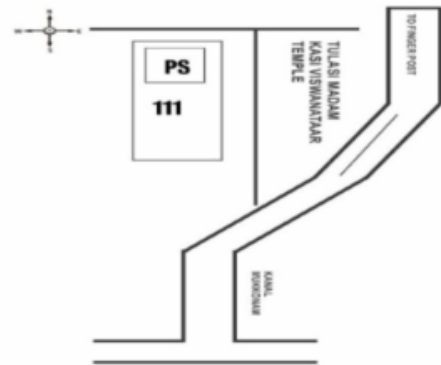

Google Map View

Polling Station Building Front View

Polling Station Front View

Cad View

Key MAP View

1 பெயர் : கிறிஸ்டபர் தந்தை பெயர்: மரிய சூசை வீட்டு எண் : 1 வயது : 75 பாலினம் : ஆண்	XLG0693978 Photo is available	2 பெயர் : எீ மெர்லின் தந்தை பெயர்: சார்லஸ் வீட்டு எண் : 2 இந்திரா காலனி காந்தல் வயது : 22 பாலினம் : பெண்	XLG1810589 Photo is available	3 பெயர் : மாணிக்கம்மாள் கணவர் பெயர்: பாலகிருஷ்ணன் வீட்டு எண் : 3C வயது : 64 பாலினம் : பெண்	XLG0044081 Photo is available
4 பெயர் : ஆர் வெங்கடேஷ் தந்தை பெயர்: ராஜூ வீட்டு எண் : 4 வயது : 26 பாலினம் : ஆண்	XLG1799428 Photo is available	5 பெயர் : நிஷாந்தினி தந்தை பெயர்: மூர்த்தி வீட்டு எண் : 5-16 வயது : 26 பாலினம் : பெண்	XLG0961839 Photo is available	6 பெயர் : தேவி தந்தை பெயர்: கந்தசாமி வீட்டு எண் : 5A வயது : 68 பாலினம் : பெண்	XLG0043745 Photo is available
7 பெயர் : சின்னப்பன் தந்தை பெயர்: கருப்புசாமி வீட்டு எண் : 5A வயது : 41 பாலினம் : ஆண்	XLG0044198 Photo is available	8 பெயர் : அருண் குமார் இதரர் பெயர்: மைதிலி வீட்டு எண் : 5ஏ வயது : 33 பாலினம் : ஆண்	XLG1688902 Photo is available	9 பெயர் : சாந்தி கணவர் பெயர்: ஜேவியர் வீட்டு எண் : 5A2 வயது : 56 பாலினம் : பெண்	XLG0044180 Photo is available
10 பெயர் : சூபினி தந்தை பெயர்: பழனிச்சாமி வீட்டு எண் : 6 வயது : 30 பாலினம் : பெண்	XLG0745539 Photo is available	11 பெயர் : முஹம்மதுநாயஸ் ஆர் தந்தை பெயர்: ரகல்பாபு வீட்டு எண் : 6 வயது : 23 பாலினம் : ஆண்	XLG1856830 Photo is available	12 பெயர் : சபீனா தந்தை பெயர்: நவாப்ஜான் வீட்டு எண் : 6-A வயது : 41 பாலினம் : பெண்	XLG0337501 Photo is available
13 பெயர் : ஸ்பபன் தந்தை பெயர்: மாசிலாமணி வீட்டு எண் : 8 வயது : 50 பாலினம் : ஆண்	XLG0044172 Photo is available	14 பெயர் : ஜகதீஸ்வரி கணவர் பெயர்: ரஞ்சித் குமார் வீட்டு எண் : 8/3 வயது : 36 பாலினம் : பெண்	XLG1861764 Photo is available	15 பெயர் : சிவக்குமார் தந்தை பெயர்: கிருஷ்ணன் வீட்டு எண் : 9 வயது : 35 பாலினம் : ஆண்	XLG0980201 Photo is available
16 பெயர் : விவேக் ராஜ் தந்தை பெயர்: நடராஜன் வீட்டு எண் : 9-B வயது : 35 பாலினம் : ஆண்	XLG0439232 Photo is available	17 பெயர் : வெண்ணிலா கணவர் பெயர்: வாரன்ஸ் வாரன்ஸ் வீட்டு எண் : 10 வயது : 46 பாலினம் : பெண்	XLG1892256 Photo is available	18 பெயர் : செளமியா தந்தை பெயர்: நாகராஜ் வீட்டு எண் : 10B-10 வயது : 27 பாலினம் : பெண்	XLG0936765 Photo is available
19 பெயர் : சீனிவாசன் தந்தை பெயர்: சுந்தார் ராஜ் வீட்டு எண் : 11-c வயது : 30 பாலினம் : ஆண்	XLG0745471 Photo is available	20 பெயர் : பிரசாந்த் பி தந்தை பெயர்: பண்ணாரி வீட்டு எண் : 12 சி வயது : 32 பாலினம் : ஆண்	XLG1930270 Photo is available	21 பெயர் : முகமத் ரஃஷத் தந்தை பெயர்: இம்ரான் மைஜீல் வீட்டு எண் : 13 வயது : 43 பாலினம் : ஆண்	XLG1879642 Photo is available
22 பெயர் : ரேஹ்னா கணவர் பெயர்: முஹம்மத் ரஃஷத் வீட்டு எண் : 13 வயது : 41 பாலினம் : பெண்	XLG1879675 Photo is available	23 பெயர் : ஆர் ரோஸ்லின் கணவர் பெயர்: ஜான் எட்லின் வீட்டு எண் : 13 வயது : 25 பாலினம் : பெண்	XLG1890466 Photo is available	24 பெயர் : டேவிட் தந்தை பெயர்: குருஸ் வீட்டு எண் : 14 வயது : 61 பாலினம் : ஆண்	XLG1351279 Photo is available
25 பெயர் : அல்போன்ஸ் கணவர் பெயர்: டேவிட் வீட்டு எண் : 14 வயது : 58 பாலினம் : பெண்	HWX1915065 Photo is available	26 பெயர் : அனீதா ஜெனிப்பர் தந்தை பெயர்: குமார் வீட்டு எண் : 15 வயது : 26 பாலினம் : பெண்	XLG1002484 Photo is available	27 பெயர் : மனோகரி கணவர் பெயர்: குமார் வீட்டு எண் : 15/21 வயது : 56 பாலினம் : பெண்	HWX1023985 Photo is available
28 பெயர் : சந்தியா தந்தை பெயர்: சுந்தரம் வீட்டு எண் : 17/18 வயது : 37 பாலினம் : பெண்	XLG1900257 Photo is available	29 பெயர் : ஆஸ்வதி கணவர் பெயர்: கிருஷ்ண சந்திரன் வீட்டு எண் : 17/18 இந்திரா காலனி வயது : 32 பாலினம் : பெண்	XLG0880427 Photo is available	30 பெயர் : இந்திரா கணவர் பெயர்: சரேஷ் வீட்டு எண் : 18 வயது : 41 பாலினம் : பெண்	XLG0824508 Photo is available