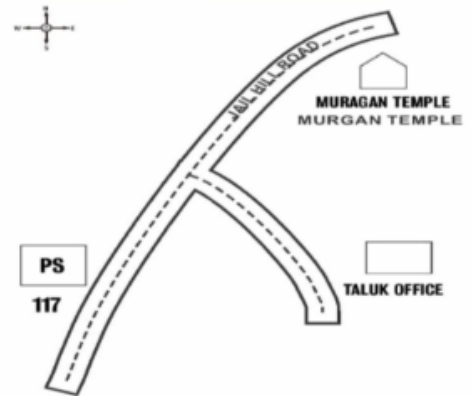

Polling Station Front View

Cad View

Key MAP View

Area - 37 Sq. m

Minimum Basic Facility (please ✓)	Water	Ramp	Plug Points	Toilet	Healthcare
✓	✓	✓	✓	✓	

1 பெயர் : ஆல்வின் ஜினோ தந்தை பெயர்: லாரன்ஸ் வீட்டு எண் : 1B வயது : 36 பாலினம் : ஆண்	XLG0175323	Photo is available	2 பெயர் : கார்த்திகேயன் தந்தை பெயர்: தருமன் வீட்டு எண் : 4/53 வயது : 26 பாலினம் : ஆண்	XLG0959841	Photo is available	3 பெயர் : நந்தகுமார் தந்தை பெயர்: செல்வதுரை வீட்டு எண் : 5 வயது : 38 பாலினம் : ஆண்	XLG0306324	Photo is available
4 பெயர் : ராணி கணவர் பெயர்: உமாசங்கர் வீட்டு எண் : 12C வயது : 63 பாலினம் : பெண்	XLG0369025	Photo is available	5 பெயர் : கலைமதி தாயின் பெயர்: ராணி வீட்டு எண் : 12C வயது : 45 பாலினம் : பெண்	XLG0369108	Photo is available	6 பெயர் : அப்தாஹிர் தந்தை பெயர்: காஜா மைதீன் வீட்டு எண் : 14 வயது : 34 பாலினம் : ஆண்	XLG0306704	Photo is available
7 பெயர் : மேரி ஜேவியர் கணவர் பெயர்: ஸ்டீபன் வீட்டு எண் : 15-1 வயது : 42 பாலினம் : பெண்	XLG0341321	Photo is available	8 பெயர் : கனித்தர் தந்தை பெயர்: சேகர் வீட்டு எண் : 15ஏ1 வயது : 26 பாலினம் : ஆண்	XLG1002591	Photo is available	9 பெயர் : பிந்து கணவர் பெயர்: சேகர் வீட்டு எண் : 15-A1 வயது : 45 பாலினம் : பெண்	XLG0175380	Photo is available
S2 10 பெயர் : ச இந்திரன் தந்தை பெயர்: சந்திரன் வீட்டு எண் : 15-A2 வயது : 53 பாலினம் : ஆண்	XLG0548859	Photo is available	# 11 பெயர் : ச கீதா கணவர் பெயர்: இந்திரன் வீட்டு எண் : 15-A2 வயது : 46 பாலினம் : பெண்	XLG0548842	Photo is available	12 பெயர் : யுவராணி தாமோதிரன் தந்தை பெயர்: தாமோதிரன் வீட்டு எண் : 15சி2 வயது : 37 பாலினம் : பெண்	XLG1958917	Photo is available
13 பெயர் : சரவணன் தந்தை பெயர்: வேலுசாமி வீட்டு எண் : 15-C3 வயது : 61 பாலினம் : ஆண்	XLG1299916	Photo is available	14 பெயர் : முகிலன் தந்தை பெயர்: சரவணன் வீட்டு எண் : 15-C-3 வயது : 29 பாலினம் : ஆண்	XLG0747683	Photo is available	15 பெயர் : விஜயகுமார் தந்தை பெயர்: கோவிந்தன் வீட்டு எண் : 15-D2 வயது : 49 பாலினம் : ஆண்	XLG0697029	Photo is available
16 பெயர் : ஜனனி தந்தை பெயர்: ஆல்துரை வீட்டு எண் : 15இ4 வயது : 22 பாலினம் : பெண்	XLG1786052	Photo is available	17 பெயர் : அபிஷேக் தந்தை பெயர்: ஆல்துரை வீட்டு எண் : 15-இ4 வயது : 24 பாலினம் : ஆண்	XLG1665710	Photo is available	18 பெயர் : சிபி சரவணன் தந்தை பெயர்: சரவணன் வி வீட்டு எண் : 16/எலி4 வயது : 23 பாலினம் : ஆண்	XLG1892553	Photo is available
19 பெயர் : சாஜிதாபேகம் கணவர் பெயர்: அப்துல் ஜப்பார் வீட்டு எண் : 22-21 வயது : 41 பாலினம் : பெண்	XLG0242099	Photo is available	20 பெயர் : ஜோ செல்வகுமார் தந்தை பெயர்: ஜோகி வீட்டு எண் : 22/36 வயது : 59 பாலினம் : ஆண்	XLG1869239	Photo is available	21 பெயர் : ரித்திக் எஸ் பி தந்தை பெயர்: செல்வகுமார் வீட்டு எண் : 22/36 வயது : 22 பாலினம் : ஆண்	XLG1869296	Photo is available
S 22 பெயர் : ஸ்டீபன் தந்தை பெயர்: லூயிஸ் வீட்டு எண் : 35-17 வயது : 52 பாலினம் : ஆண்	XLG0341149	Photo is available	23 பெயர் : சிவாஜி தந்தை பெயர்: மாதன் வீட்டு எண் : 36 வயது : 54 பாலினம் : ஆண்	XLG0696849	Photo is available	24 பெயர் : வாசுதேவன் தந்தை பெயர்: பாபுவிங்கம் வீட்டு எண் : 36 வயது : 51 பாலினம் : ஆண்	XLG0548883	Photo is available
25 பெயர் : சங்கர் தந்தை பெயர்: ரங்கன் வீட்டு எண் : 36-5 வயது : 58 பாலினம் : ஆண்	XLG0047936	Photo is available	26 பெயர் : சிவசங்கரி கணவர் பெயர்: சங்கர் வீட்டு எண் : 36-5 வயது : 49 பாலினம் : பெண்	XLG0047951	Photo is available	27 பெயர் : துர்கா தந்தை பெயர்: குமார் வீட்டு எண் : 36-5 வயது : 30 பாலினம் : பெண்	XLG0747675	Photo is available
28 பெயர் : தீசுஷிதா தந்தை பெயர்: சங்கர் வீட்டு எண் : 36/5 வயது : 23 பாலினம் : பெண்	XLG1714963	Photo is available	29 பெயர் : அஸ்விதா ச தந்தை பெயர்: சங்கர் வீட்டு எண் : 36/5 வயது : 21 பாலினம் : பெண்	XLG1868736	Photo is available	30 பெயர் : நேருமாதராஜ் தந்தை பெயர்: சிக்கையா வீட்டு எண் : 36-6 வயது : 60 பாலினம் : ஆண்	XLG0351965	Photo is available