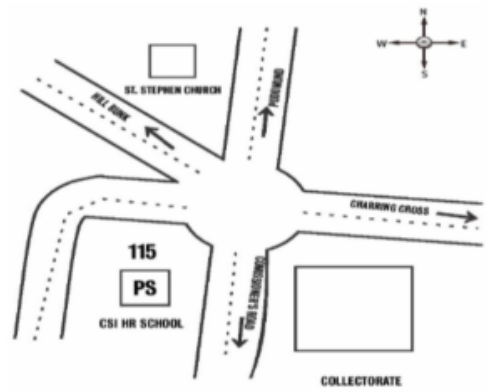

Key MAP View