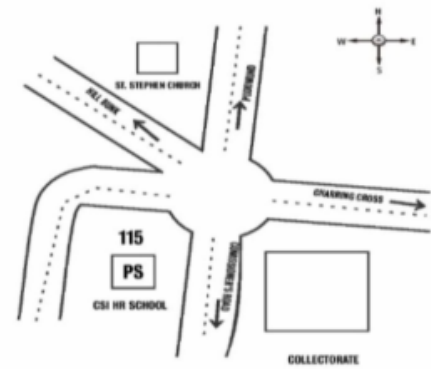

Google Map View

Polling Station Building Front View

Polling Station Front View

Cad View

Key MAP View

1	XLG0242594	பெயர் : அமீன் தந்தை பெயர்: பாபாஜான் வீட்டு எண் : 1 வயது : 41 பாலினம் : ஆண்	Photo is available	2	XLG0242578	பெயர் : அமீத் தந்தை பெயர்: பாபாஜான் வீட்டு எண் : 1 வயது : 36 பாலினம் : ஆண்	Photo is available	3	XLG0242677	பெயர் : திவ்யகாந்த் தந்தை பெயர்: காமராஜ் வீட்டு எண் : 1 வயது : 34 பாலினம் : ஆண்	Photo is available
4	XLG1305523	பெயர் : ஜஸ்ராஜ் தந்தை பெயர்: புகராஜ் வீட்டு எண் : 6 வயது : 59 பாலினம் : ஆண்	Photo is available	5	XLG1953751	பெயர் : முகமது இப்ராஹிம் சா தந்தை பெயர்: சாகுல் அமீத் வீட்டு எண் : 7எம் வயது : 22 பாலினம் : ஆண்	Photo is available	6	XLG0447813	பெயர் : தர்சன் தந்தை பெயர்: சந்திரன் வீட்டு எண் : 8-A-1 வயது : 37 பாலினம் : ஆண்	Photo is available
7	XLG0306993	பெயர் : சிவக்குமார் தந்தை பெயர்: குமார் வீட்டு எண் : 10-80-D வயது : 39 பாலினம் : ஆண்	Photo is available	8	XLG0306985	பெயர் : ரவிக்குமார் தந்தை பெயர்: குமார் வீட்டு எண் : 10-80-D வயது : 37 பாலினம் : ஆண்	Photo is available	9	XLG0341743	பெயர் : அப்துல் காதர்ஜெய்லான் தந்தை பெயர்: அப்துல் அஜிஸ் வீட்டு எண் : 11 வயது : 33 பாலினம் : ஆண்	Photo is available
10	XLG0306886	பெயர் : ராமன் தந்தை பெயர்: கிருஷ்ணன் வீட்டு எண் : 13-E வயது : 41 பாலினம் : ஆண்	Photo is available	11	XLG0697383	பெயர் : ஆயிஷா கணவர் பெயர்: அஜீஸ் வீட்டு எண் : 14 வயது : 37 பாலினம் : பெண்	Photo is available	12	XLG0697391	பெயர் : அசினா பேகம் தந்தை பெயர்: அஜீஸ் வீட்டு எண் : 14 வயது : 34 பாலினம் : பெண்	Photo is available
13	XLG1848696	பெயர் : தீபிகா சு தந்தை பெயர்: சுரேஷ் ரா வீட்டு எண் : 17/28,புரீ வெங்கடேஸ்வரா காட்ட வயது : 20 பாலினம் : பெண்	Photo is available	14	XLG0792168	பெயர் : சன்சனா ச தந்தை பெயர்: சுந்தரராஜ் லி வீட்டு எண் : 22A வயது : 29 பாலினம் : பெண்	Photo is available	15	XLG0716456	பெயர் : பிரிதிவி ராஜ் தந்தை பெயர்: ராமமூர்த்தி வீட்டு எண் : 24 வயது : 63 பாலினம் : ஆண்	Photo is available
16	XLG0341909	பெயர் : செந்தில்குமார் தந்தை பெயர்: ராமன் வீட்டு எண் : 24 வயது : 49 பாலினம் : ஆண்	Photo is available	17	XLG0502229	பெயர் : செந்தில் தந்தை பெயர்: குப்புசாமி வீட்டு எண் : 26 வயது : 51 பாலினம் : ஆண்	Photo is available	18	XLG0860213	பெயர் : மோகன்லால் மாலி தந்தை பெயர்: ஹக்மா ராம்மாலி வீட்டு எண் : 26-27 வயது : 38 பாலினம் : ஆண்	Photo is available
19	XLG0860205	பெயர் : மஞ்சுதேவ் கணவர் பெயர்: மோகன்லால் மாலி வீட்டு எண் : 26-27 வயது : 37 பாலினம் : பெண்	Photo is available	20	XLG1869619	பெயர் : விஜய் லட்சுமி கணவர் பெயர்: போரப்பா வீட்டு எண் : 26 ஏ வயது : 56 பாலினம் : பெண்	Photo is available	21	XLG1834233	பெயர் : ஸ்னேஹா சின்னூர் கோஷி தந்தை பெயர்: ஷிபு கோஷி வீட்டு எண் : 26, சாக்கலையில் வயது : 26 பாலினம் : பெண்	Photo is available
22	HWX1014463	பெயர் : துரை தந்தை பெயர்: தொந்தன் வீட்டு எண் : 26 கே 3 வயது : 67 பாலினம் : ஆண்	Photo is available	23	XLG1303643	பெயர் : சரோஜா கணவர் பெயர்: துரை வீட்டு எண் : 26 கே 3 வயது : 59 பாலினம் : பெண்	Photo is available	24	XLG0447565	பெயர் : நிஜேஷ் தந்தை பெயர்: தொரை வீட்டு எண் : 26 கே 3 வயது : 36 பாலினம் : ஆண்	Photo is available
25	XLG0176362	பெயர் : சுமித்ரா தந்தை பெயர்: பிராபாகரன் வீட்டு எண் : 30 வயது : 48 பாலினம் : பெண்	Photo is available	26	XLG0242537	பெயர் : பகவதியப்பிள்ளை தந்தை பெயர்: சுப்பிரமணியப்பிள்ளை வீட்டு எண் : 30-18B வயது : 64 பாலினம் : ஆண்	Photo is available	27	XLG0242545	பெயர் : சாந்தா கணவர் பெயர்: பகவதியப்பிள்ளை வீட்டு எண் : 30-18B வயது : 57 பாலினம் : பெண்	Photo is available
28	XLG0341693	பெயர் : மோட்ச மேரி கணவர் பெயர்: செல்லையா பால் வீட்டு எண் : 33-1 வயது : 84 பாலினம் : பெண்	Photo is available	29	XLG0641647	பெயர் : ஷாயின் சுல்தான் கணவர் பெயர்: அஸ்லம் பாட்ஷா வீட்டு எண் : 36 வயது : 52 பாலினம் : பெண்	Photo is available	30	XLG0242800	பெயர் : பா கௌதம் தாயின் பெயர்: சத்தியபாமா வீட்டு எண் : 36 வயது : 34 பாலினம் : ஆண்	Photo is available