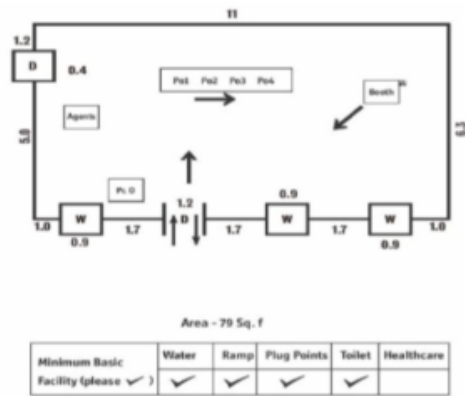

Google Map View

Polling Station Building Front View

Polling Station Front View

Cad View

Key MAP View

1	XLG0242594	பெயர் : அமீன் தந்தை பெயர்: பாபாஜான் வீட்டு எண் : 1 வயது : 41 பாலினம் : ஆண்	Photo is available	2	XLG0242578	பெயர் : அமீத் தந்தை பெயர்: பாபாஜான் வீட்டு எண் : 1 வயது : 36 பாலினம் : ஆண்	Photo is available	3	XLG0242677	பெயர் : திவ்யகாந்த் தந்தை பெயர்: காமராஜ் வீட்டு எண் : 1 வயது : 34 பாலினம் : ஆண்	Photo is available
4	XLG1305523	பெயர் : ஜஸ்ராஜ் தந்தை பெயர்: புகராஜ் வீட்டு எண் : 6 வயது : 59 பாலினம் : ஆண்	Photo is available	5	XLG1953751	பெயர் : முகமது இப்ராஹிம் சா தந்தை பெயர்: சாகுல் அமீத் வீட்டு எண் : 7எம் வயது : 22 பாலினம் : ஆண்	Photo is available	6	XLG0447813	பெயர் : தர்சன் தந்தை பெயர்: சந்திரன் வீட்டு எண் : 8-A-1 வயது : 37 பாலினம் : ஆண்	Photo is available
7	XLG0306993	பெயர் : சிவக்குமார் தந்தை பெயர்: குமார் வீட்டு எண் : 10-80-D வயது : 39 பாலினம் : ஆண்	Photo is available	8	XLG0306985	பெயர் : ரவிக்குமார் தந்தை பெயர்: குமார் வீட்டு எண் : 10-80-D வயது : 37 பாலினம் : ஆண்	Photo is available	9	XLG0341743	பெயர் : அப்துல் காதர்ஜெய்லான் தந்தை பெயர்: அப்துல் அஜிஸ் வீட்டு எண் : 11 வயது : 33 பாலினம் : ஆண்	Photo is available
10	XLG0306886	பெயர் : ராமன் தந்தை பெயர்: கிருஷ்ணன் வீட்டு எண் : 13-E வயது : 41 பாலினம் : ஆண்	Photo is available	11	XLG0697383	பெயர் : ஆயிஷா கணவர் பெயர்: அஜீஸ் வீட்டு எண் : 14 வயது : 37 பாலினம் : பெண்	Photo is available	12	XLG0697391	பெயர் : அசினா பேகம் தந்தை பெயர்: அஜீஸ் வீட்டு எண் : 14 வயது : 34 பாலினம் : பெண்	Photo is available
13	XLG1848696	பெயர் : தீபிகா சு தந்தை பெயர்: சுரேஷ் ரா வீட்டு எண் : 17/28,புரீ வெங்கடேஸ்வரா காட்ட வயது : 20 பாலினம் : பெண்	Photo is available	14	XLG0792168	பெயர் : சன்சனா ச தந்தை பெயர்: சுந்தரராஜ் லி வீட்டு எண் : 22A வயது : 29 பாலினம் : பெண்	Photo is available	15	XLG0716456	பெயர் : பிரிதிவி ராஜ் தந்தை பெயர்: ராமமூர்த்தி வீட்டு எண் : 24 வயது : 63 பாலினம் : ஆண்	Photo is available
16	XLG0341909	பெயர் : செந்தில்குமார் தந்தை பெயர்: ராமன் வீட்டு எண் : 24 வயது : 49 பாலினம் : ஆண்	Photo is available	17	XLG0502229	பெயர் : செந்தில் தந்தை பெயர்: குப்புசாமி வீட்டு எண் : 26 வயது : 51 பாலினம் : ஆண்	Photo is available	18	XLG0860213	பெயர் : மோகன்லால் மாலி தந்தை பெயர்: ஹக்மா ராம்மாலி வீட்டு எண் : 26-27 வயது : 38 பாலினம் : ஆண்	Photo is available
19	XLG0860205	பெயர் : மஞ்சுதேவ் கணவர் பெயர்: மோகன்லால் மாலி வீட்டு எண் : 26-27 வயது : 37 பாலினம் : பெண்	Photo is available	20	XLG1869619	பெயர் : விஜய் லட்சுமி கணவர் பெயர்: போரப்பா வீட்டு எண் : 26 ஏ வயது : 56 பாலினம் : பெண்	Photo is available	21	XLG1834233	பெயர் : ஸ்னேஹா சின்னூர் கோஷி தந்தை பெயர்: ஷிபு கோஷி வீட்டு எண் : 26, சாக்கலையில் வயது : 26 பாலினம் : பெண்	Photo is available
22	HWX1014463	பெயர் : துரை தந்தை பெயர்: தொந்தன் வீட்டு எண் : 26 கே 3 வயது : 67 பாலினம் : ஆண்	Photo is available	23	XLG1303643	பெயர் : சரோஜா கணவர் பெயர்: துரை வீட்டு எண் : 26 கே 3 வயது : 59 பாலினம் : பெண்	Photo is available	24	XLG0447565	பெயர் : நிஜேஷ் தந்தை பெயர்: தொரை வீட்டு எண் : 26 கே 3 வயது : 36 பாலினம் : ஆண்	Photo is available
25	XLG0176362	பெயர் : சுமித்ரா தந்தை பெயர்: பிராபாகரன் வீட்டு எண் : 30 வயது : 48 பாலினம் : பெண்	Photo is available	26	XLG0242537	பெயர் : பகவதியப்பிள்ளை தந்தை பெயர்: சுப்பிரமணியப்பிள்ளை வீட்டு எண் : 30-18B வயது : 64 பாலினம் : ஆண்	Photo is available	27	XLG0242545	பெயர் : சாந்தா கணவர் பெயர்: பகவதியப்பிள்ளை வீட்டு எண் : 30-18B வயது : 57 பாலினம் : பெண்	Photo is available
28	XLG0341693	பெயர் : மோட்ச மேரி கணவர் பெயர்: செல்லையா பால் வீட்டு எண் : 33-1 வயது : 84 பாலினம் : பெண்	Photo is available	29	XLG0641647	பெயர் : ஷாயின் சுல்தான் கணவர் பெயர்: அஸ்லம் பாட்ஷா வீட்டு எண் : 36 வயது : 52 பாலினம் : பெண்	Photo is available	30	XLG0242800	பெயர் : பா கௌதம் தாயின் பெயர்: சத்தியபாமா வீட்டு எண் : 36 வயது : 34 பாலினம் : ஆண்	Photo is available