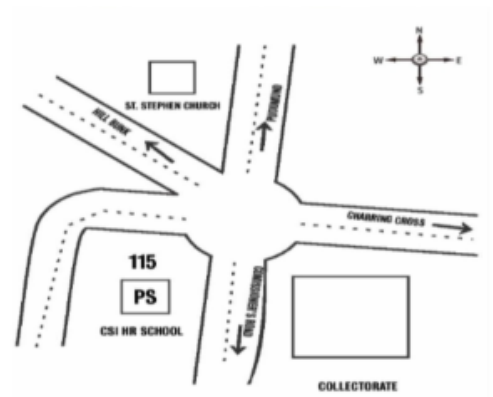

Key MAP View