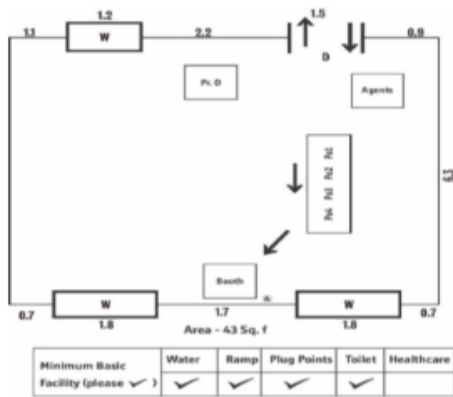

Google Map View

Polling Station Building Front View

Polling Station Front View

Cad View

Key MAP View

1 பெயர் : ராஜேந்திரா பகதூர் இதரர் பெயர் : குசும் சலூத் வீட்டு எண் : 01 வயது : 32 பாலினம் : ஆண்	XLG1817790 Photo is available	2 பெயர் : இளம்பினா பிரித்தி தந்தை பெயர் : ஆரோக்கியநாதன் வீட்டு எண் : 1 வயது : 28 பாலினம் : பெண்	XLG0888669 Photo is available	3 பெயர் : முகமதுஅஜிஸ் தந்தை பெயர் : அப்துல்லத்தீப் வீட்டு எண் : 2 வயது : 58 பாலினம் : ஆண்	HWX1155076 Photo is available
4 பெயர் : முகமதுஅப்தாகிர் தந்தை பெயர் : அப்துல்லத்தீப் வீட்டு எண் : 2 வயது : 44 பாலினம் : ஆண்	HWX1944875 Photo is available	5 பெயர் : மாஹிதா பேகம் கணவர் பெயர் : முஹம்மத் அப்தாஹிர் வீட்டு எண் : 2-2 வயது : 41 பாலினம் : பெண்	XLG0549535 Photo is available	6 பெயர் : நிஷா கணவர் பெயர் : அன்வர் பாஷா வீட்டு எண் : 2/73 வயது : 42 பாலினம் : பெண்	XLG1792019 Photo is available
# 7 பெயர் : முருகேசன் தந்தை பெயர் : சித்திராஜ் வீட்டு எண் : 3-2 வயது : 65 பாலினம் : ஆண்	XLG1308527 Photo is available	8 பெயர் : ஸ்மிதா கணவர் பெயர் : சந்திரசேகர் வீட்டு எண் : 3-2 வயது : 47 பாலினம் : பெண்	XLG0748319 Photo is available	9 பெயர் : அபிலாஷ் தந்தை பெயர் : தேவதாஸ் வீட்டு எண் : 3-2 வயது : 40 பாலினம் : ஆண்	XLG0748335 Photo is available
Q 10 பெயர் : பி ச ரோஷினி தந்தை பெயர் : சந்திரசேகர் வீட்டு எண் : 3/2 வயது : 21 பாலினம் : பெண்	XLG1835180 Photo is available	11 பெயர் : முத்தஸ்ஸர் தந்தை பெயர் : நாரமுுகமது வீட்டு எண் : 3-52 வயது : 38 பாலினம் : ஆண்	HWX3307592 Photo is available	12 பெயர் : பரிமளாதேவப்பிரியா தந்தை பெயர் : விக்ரத்தியாகராஜன் வீட்டு எண் : 4 வயது : 52 பாலினம் : பெண்	HWX1028430 Photo is available
13 பெயர் : சுரேந்திரன் தந்தை பெயர் : தர்மலிங்கம் வீட்டு எண் : 4-2 வயது : 62 பாலினம் : ஆண்	XLG1308550 Photo is available	14 பெயர் : கேர்லின் ரம்யா தந்தை பெயர் : சுரேந்திரன் வீட்டு எண் : 4-2 வயது : 28 பாலினம் : பெண்	XLG0909473 Photo is available	15 பெயர் : எஸ்தார் ஸ்னேகா தந்தை பெயர் : சுரேந்திரன் வீட்டு எண் : 4-2 வயது : 27 பாலினம் : பெண்	XLG0909606 Photo is available
16 பெயர் : அப்ராஹம் பிரபாகரன் தந்தை பெயர் : சுரேந்திரன் வீட்டு எண் : 4/2 வயது : 24 பாலினம் : ஆண்	XLG1813575 Photo is available	17 பெயர் : முனீரா கணவர் பெயர் : முகமது தாஹீர் வீட்டு எண் : 4/100 வயது : 48 பாலினம் : பெண்	XLG1753722 Photo is available	18 பெயர் : நாகராஜ் தந்தை பெயர் : பேலாரையா வீட்டு எண் : 5 வயது : 86 பாலினம் : ஆண்	XLG0243642 Photo is available
19 பெயர் : விஜயகுமார் தந்தை பெயர் : வெங்கடேஷ் வீட்டு எண் : 5 வயது : 37 பாலினம் : ஆண்	XLG0242909 Photo is available	20 பெயர் : குமார் தந்தை பெயர் : ராஜூ வீட்டு எண் : 5-2 வயது : 55 பாலினம் : ஆண்	XLG0641852 Photo is available	21 பெயர் : பாரதி கணவர் பெயர் : குமார் வீட்டு எண் : 5-2 வயது : 53 பாலினம் : பெண்	HWX3187630 Photo is available
22 பெயர் : மணிகண்டன் தந்தை பெயர் : கிருஷ்ணன் வீட்டு எண் : 5-2 வயது : 28 பாலினம் : ஆண்	XLG0830455 Photo is available	23 பெயர் : ஜெயலட்சுமி கணவர் பெயர் : ரமேஷ் வீட்டு எண் : 6-2 வயது : 55 பாலினம் : பெண்	XLG0243980 Photo is available	24 பெயர் : முரளி ஆர் தாயின் பெயர் : ஜெயலட்சுமி வீட்டு எண் : 6/2 வயது : 24 பாலினம் : ஆண்	XLG1706282 Photo is available
25 பெயர் : காருண்யா தந்தை பெயர் : கௌரி சங்கர் வீட்டு எண் : 7-3 வயது : 33 பாலினம் : பெண்	XLG0307728 Photo is available	26 பெயர் : பிரபாகரன் தந்தை பெயர் : சண்முகம் வீட்டு எண் : 7/14 வயது : 51 பாலினம் : ஆண்	XLG1006261 Photo is available	27 பெயர் : முகமதுஷா தந்தை பெயர் : யாசூப்ஷா வீட்டு எண் : 7-155 வயது : 78 பாலினம் : ஆண்	XLG1308584 Photo is available
28 பெயர் : ராஜேஷ் தாயின் பெயர் : கௌரி வீட்டு எண் : 7ஏ/15 வயது : 41 பாலினம் : ஆண்	XLG0243725 Photo is available	29 பெயர் : பத்மாவதி ஆர் கணவர் பெயர் : ராஜேஷ் வீட்டு எண் : 7ஏ/15 வயது : 34 பாலினம் : பெண்	XLG0243733 Photo is available	30 பெயர் : ஐர்ஸ் தாயின் பெயர் : ஜோனாஸ் வீட்டு எண் : 8 வயது : 85 பாலினம் : பெண்	XLG0342683 Photo is available