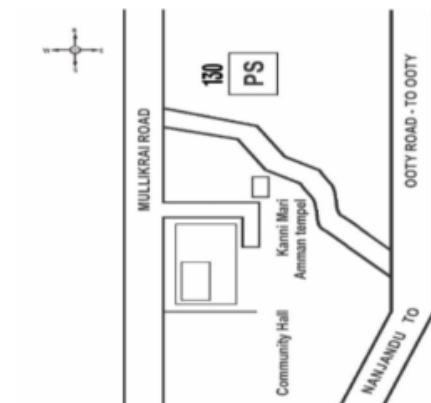

Key MAP View