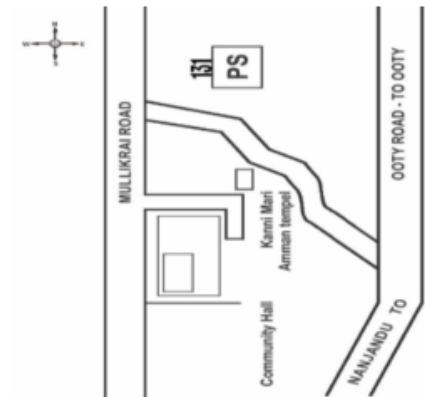

Key MAP View